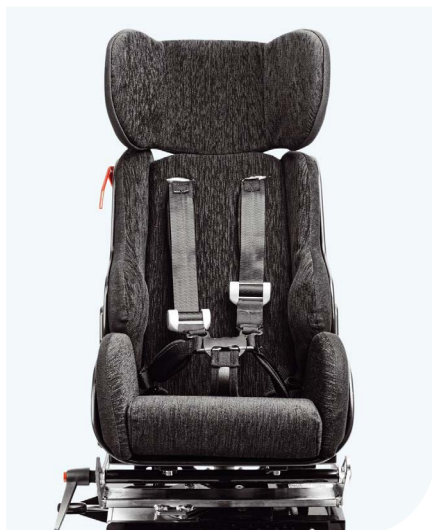

Panda Easyfit

Unikt bilsete med både tilt- og svingfunksjon. Monteres fast i bilen med Isofix-system.

Panda Easyfit

- Bilsete med svært god sittekomfort
- Tiltfunksjon for variasjon av sittestilling
- Svingfunksjon for å lette plasseringen av barnet
- Isofix-feste for enkel og sikker festemekanisme
- Kan brukes fra brukervekt 9-36 kg
- Krasjtestet i henhold til ECE 4404 og ISO/DIS 14646

Standard utførelse

Understell	Pulverlakkert stål, kulelager med teflon
Hodestøtte	Bred type med trekk
Seteenhet	Skall i nedbrytbar ABS-plast, sving- og vinkeljusterbart
Puter	Flammesikker skumplast
Trekk	Flammesikkert, tåler maskinvask 40°
Farge	Sort rammefarge, sort skall og sort trekk

MÅL OG VEKT

	STR. 2	STR. 2,5	STR. 3	STR. 4
Setebredde	22 cm	25 cm	29 cm	32 cm
Setedybde	24 cm	28 cm	31 cm	36 cm
Rygg høyde	39 cm	41 cm	44 cm	52 cm
Setetilt	15-38°	15-38°	15-38°	15-38°
Total bredde	45 cm	45 cm	45 cm	45 cm
Total lengde	58 cm	58 cm <td 58 cm	58 cm	
Setehøyde, rygg	16 cm	16 cm	16 cm	16 cm
Total høyde	85 cm	85 cm	85 cm	85 cm
Vekt	18 kg	19 kg	19 kg	20 kg
Brukervekt	9-36 kg	9-36 kg	9-36 kg	9-36 kg

Egenskaper

Panda Easyfit med høyre sving

Panda Easyfit i utgangsposisjon

Panda Easyfit med venstre sving

Brakett for innfesting av trepunkt sele - gir et riktig drag over brystet på barnet.

Krasjtestet i henhold til ECE 4404 og ISO/DIS 14646.