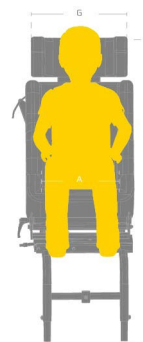

Panda Easyfit

Unikt bilsete med både tilt- og svingfunksjon. Monteres fast i bilen med Isofix-system.

Panda Easyfit

- Bilsete med svært god sittekomfort
- Tiltfunksjon for variasjon av sittestilling
- Svingfunksjon for å lette plasseringen av barnet
- Isofix-feste for enkel og sikker festemekanisme
- Kan brukes fra brukervekt 9-36 kg
- Krasjtestet i henhold til ECE 4404 og ISO/DIS 14646

Standard utførelse

Understell	Pulverlakkert stål, kulelager med teflon
Hodestøtte	Bred type med trekk
Seteenhet	Skall i nedbrytbar ABS-plast, sving- og vinkeljusterbart
Puter	Flammesikker skumplast
Trekk	Flammesikkert, tåler maskinvask 40°
Farge	Sort rammefarge, sort skall og sort trekk

HMS. ART. NR. LEV. ART. NR. PRODUKT

3190112-84H	Str. 2 svinger mot høyre
3190112-84V	Str. 2 svinger mot venstre
3190116-84H	Str. 2,5 svinger mot høyre
3190116-84V	Str. 2,5 svinger mot venstre
3190113-84H	Str. 3, svinger mot høyre
3190113-84V	Str. 3, svinger mot venstre
3190114-84H	Str. 4, svinger mot høyre
3190114-84V	Str. 4, svinger mot venstre

MÅL OG VEKT

	STR. 2	STR. 2,5	STR. 3	STR. 4
Setebredde	22 cm	25 cm	29 cm	32 cm
Setedybde	24 cm	28 cm	31 cm	36 cm
Rygg høyde	39 cm	41 cm	44 cm	52 cm
Setetilt	15-38°	15-38°	15-38°	15-38°
Total bredde	45 cm	45 cm	45 cm	45 cm
Total lengde	58 cm	58 cm <td 58 cm	58 cm	
Setehøyde, rygg	16 cm	16 cm	16 cm	16 cm
Total høyde	85 cm	85 cm	85 cm	85 cm
Vekt	18 kg	19 kg	19 kg	20 kg
Brukervekt	9-36 kg	9-36 kg	9-36 kg	9-36 kg