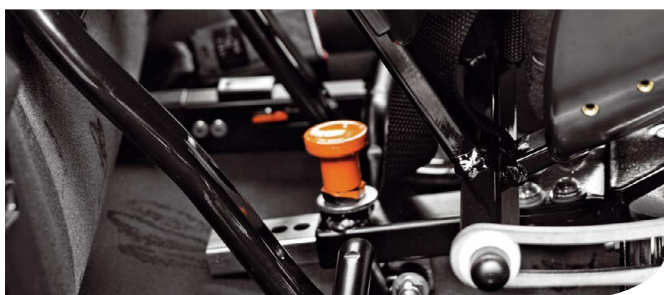

Panda Easyfit

Unikt bilsete med både tilt- og svingfunksjon. Monteres fast i bilen med Isofix-system.

Panda Easyfit

- Bilsete med svært god sittekomfort
- Tiltfunksjon for variasjon av sittestilling
- Svingfunksjon for å lette plasseringen av barnet
- Isofix-feste for enkel og sikker festemekanisme
- Kan brukes fra brukervekt 9-36 kg
- Krasjtestet i henhold til ECE 4404 og ISO/DIS 14646

Egenskaper

Panda Easyfit med høyre sving

Panda Easyfit i utgangsposisjon

Panda Easyfit med venstre sving

Brakett for innfesting av trepunkt sele - gir et riktig drag over brystet på barnet.

Krasjtestet i henhold til ECE 4404 og ISO/DIS 14646.