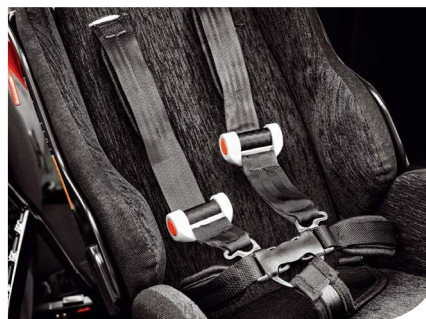

Panda Easyfit

Unikt bilsete med både tilt- og svingfunksjon. Monteres fast i bilen med Isofix-system.

Panda Easyfit

- Bilsete med svært god sittekomfort
- Tiltfunksjon for variasjon av sittestilling
- Svingfunksjon for å lette plasseringen av barnet
- Isofix-feste for enkel og sikker festemekanisme
- Kan brukes fra brukervekt 9-36 kg
- Krasjtestet i henhold til ECE 4404 og ISO/DIS 14646

Egenskaper

Panda Easyfit med høyre sving

Panda Easyfit i utgangsposisjon

Panda Easyfit med venstre sving

Brakett for innfesting av trepunkt sele - gir et riktig drag over brystet på barnet.

Krasjtestet i henhold til ECE 4404 og ISO/DIS 14646.

Panda Easyfit er klargjort med feste som er kompatibelt for Isofix-systemet, som finnes i nesten alle nye biler.

Tilbehør

Hodestøtte og trekk

HMS art. nr.	Lev. art. nr	Beskrivelse
	31NLPE015-84	Komplett hodestøtte med trekk, str. 2+2,5
	31NLPE016-84	Komplett hodestøtte m/trekk, str. 3+4
	31NLPE005-84	Kun trekk, str. 2+2,5
	31NLPE006-84	Kun trekk, str. 3+4