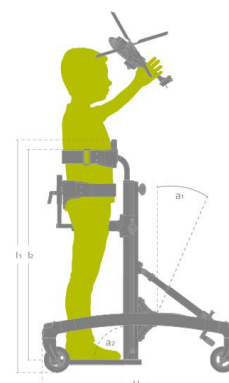

Toucan

Prisforhandlet i alle 5 størrelser.

Toucan

- Tar liten plass
- Enkel å tilpasse
- Brukeren står nær gulvet og kommer på høyde med andre barn
- Design som gir enkel forflytning fra sittende stilling
- Godt egnet i kombinasjon med ståskall
- Kan vinkles opptil 30 grader fram for trening av rygg og nakke
- Passer fra ca. 10 mnd. alder og opp til brukerhøyde på 165 cm

Standard utførelse

Ramme	Aluminiumsrør
Polstring	Sort PUR (Polyuretan)
Bryststøtte	Multijusterbar, inkl. ryggbelte (ikke str. 1)
Hoftestøtte	Multijusterbar, inkl. hoftebelte (ikke i str. 1)
Hjul	4" skaterhjul, trnsaparent, fotbetjent løs
Knestøtter	Multijusterbare, formbare (Ikke i str. 1)
Fotplate	Høyde- og vinkeljusterbar
Hælstoppere	Small til str. 1+2. Large til str. 3+4
Farge	Str. 1 Rød, Str. 2+3 Blå, str. 4+5 Sølv

HMS. ART. NR.	LEV. ART. NR.	PRODUKT
188052	3286101	Str. 1 Rød
188053	3286102	Str. 2 Blå
188054	3286103	Str. 3 Blå
188055	3286104	Str. 4 Sølv
188056	3286105	Str. 5 Sølv

MÅL OG VEKT	STR. 1	STR. 2	STR. 3	STR. 4	STR. 5
B: Bredder	56 cm	63 cm	63 cm	70 cm	70 cm
L: Lengde	75 cm	88 cm	88 cm	70 cm	111 cm
H1: Total høyde	67-87 cm	72-101 cm	97-123 cm	104-134 cm	124-154 cm
H2: Høyde fra fotplate til skulderblad	34-70 cm	54-90 cm	74-110 cm	91-121 cm	111-141 cm
Min. fra gulv til fotplate	6 cm	6 cm	6 cm	6 cm	6 cm
V1 Vinkling av sentersøyle	0° til +30°	0° til +30°	0° til +30°	0° til +20°	0° til +20°
V2 Vinkling av fotplaten	+15° til -10°	+15° til -10°	+15° til -10°	+15° til -10°	+15° til -10°
Vekt	7,5 kg	8,5 kg	9 kg	10,5 kg	10,75 kg
Max brukervekt	30 kg	40 kg	50 kg	60 kg	70 kg