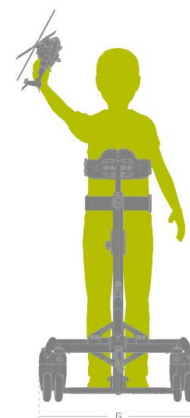

Toucan

Prisforhandlet i alle 5 størrelser.

Toucan

- Tar liten plass
- Enkel å tilpasse
- Brukeren står nær gulvet og kommer på høyde med andre barn
- Design som gir enkel forflytning fra sittende stilling
- Godt egnet i kombinasjon med ståskall
- Kan vinkles opptil 30 grader fram for trening av rygg og nakke
- Passer fra ca. 10 mnd. alder og opp til brukerhøyde på 165 cm

Standard utførelse

Ramme	Aluminiumsrør
Polstring	Sort PUR (Polyuretan)
Bryststøtte	Multijusterbar, inkl. ryggbelte (ikke str. 1)
Hoftestøtte	Multijusterbar, inkl. hoftebelte (ikke i str. 1)
Hjul	4" skaterhjul, trnsaparent, fotbetjent løs
Knestøtter	Multijusterbare, formbare (Ikke i str. 1)
Fotplate	Høyde- og vinkeljusterbar
Hælstoppere	Small til str. 1+2. Large til str. 3+4
Farge	Str. 1 Rød, Str. 2+3 Blå, str. 4+5 Sølv

HMS. ART. NR.	LEV. ART. NR.	PRODUKT
188052	3286101	Str. 1 Rød
188053	3286102	Str. 2 Blå
188054	3286103	Str. 3 Blå
188055	3286104	Str. 4 Sølv
188056	3286105	Str. 5 Sølv

MÅL OG VEKT	STR. 1	STR. 2	STR. 3	STR. 4	STR. 5
B: Bredder	56 cm	63 cm	63 cm	70 cm	70 cm
L: Lengde	75 cm	88 cm	88 cm	70 cm	111 cm
H1: Total høyde	67-87 cm	72-101 cm	97-123 cm	104-134 cm	124-154 cm
H2: Høyde fra fotplate til skulderblad	34-70 cm	54-90 cm	74-110 cm	91-121 cm	111-141 cm
Min. fra gulv til fotplate	6 cm	6 cm	6 cm	6 cm	6 cm
V1 Vinkling av sentersøyle	0° til +30°	0° til +30°	0° til +30°	0° til +20°	0° til +20°
V2 Vinkling av fotplaten	+15° til -10°	+15° til -10°	+15° til -10°	+15° til -10°	+15° til -10°
Vekt	7,5 kg	8,5 kg	9 kg	10,5 kg	10,75 kg
Max brukervekt	30 kg	40 kg	50 kg	60 kg	70 kg