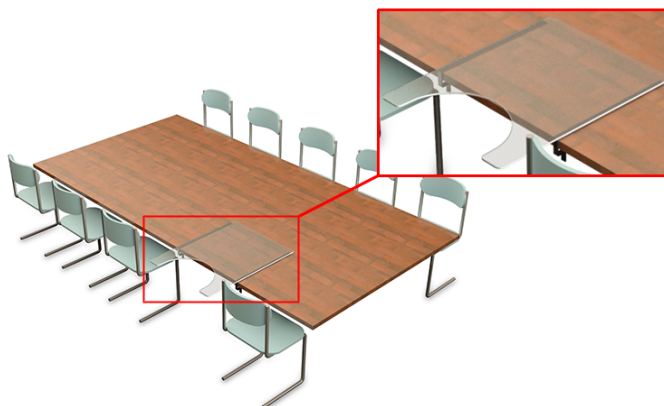

Gir god arbeidsstilling og symmetrisk sittestilling, i og med at brukeren kommer godt inntil bordet og har god støtte til underarmene.

Gir god støtte for armene ved handmotoriske aktiviteter.

Kan festes til vanlige bord og er lett å flytte.

Brukeren slipper å sitte ved spesialbord for å få ei god sittestilling i aktivitetssituasjoner, men kan sitte ved det samme bordet som andre enten det er i barnehagen, eller ved kjøkkenbordet hjemme.

Nora-platen er i gjennomsiktig slagfast polycarbonat, og er derfor lite dominerende på et vanlig bord.

Mellom Nora-platen og bordet er det rom for å putte tegninger, pictogrammer etc. som brukeren kan bruke/peke på.

Nora underarmstøttebord produseres etter mål for å sikre best mulig tilpasning til brukeren.

*Se **målskjema** på baksiden av denne brosjyre.*