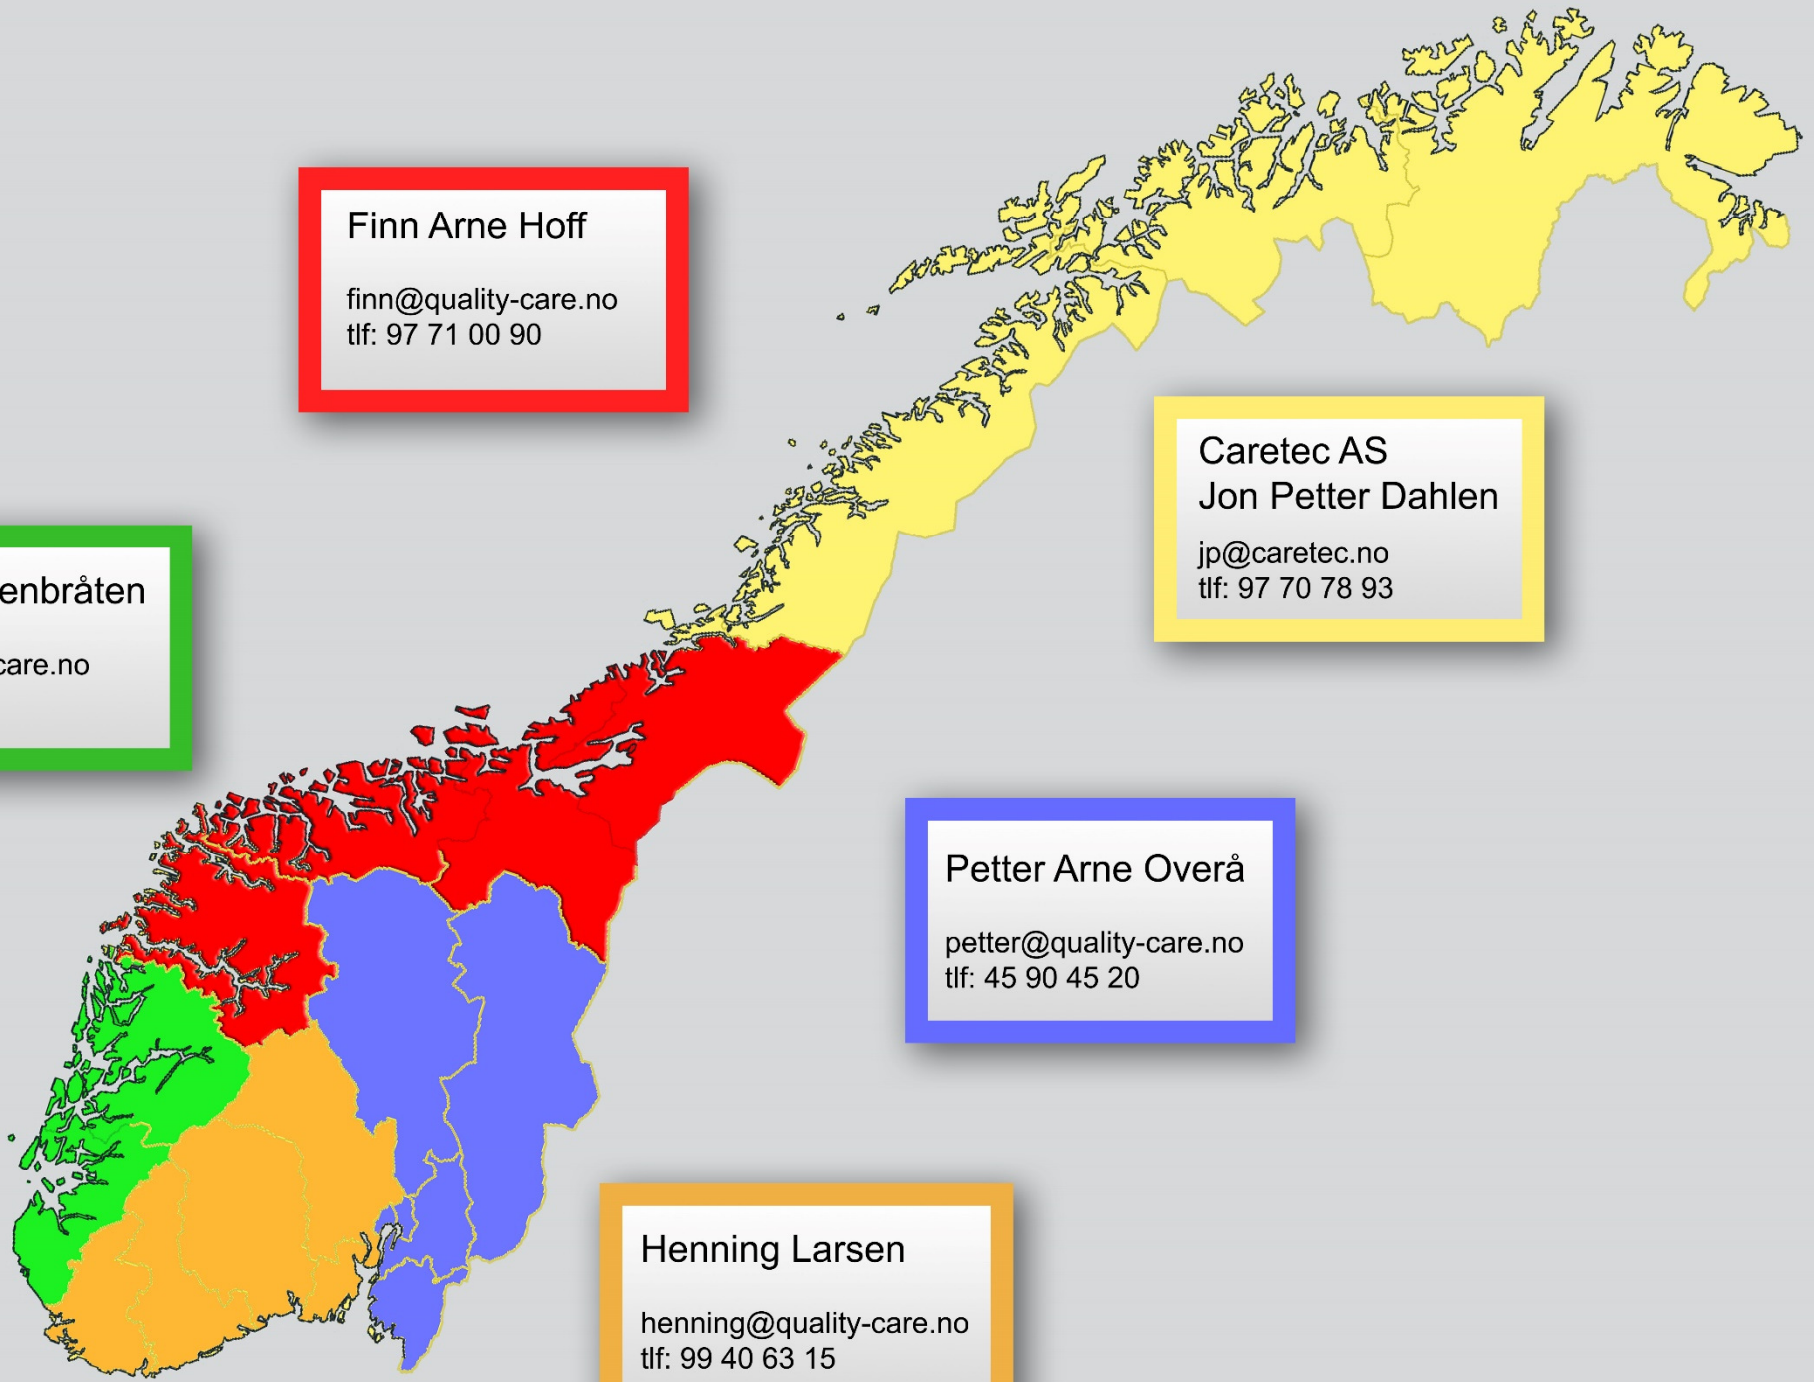

Finn Arne Hoff

finn@quality-care.no
tlf: 97 71 00 90

Caretec AS
Jon Petter Dahlen

jp@caretec.no
tlf: 97 70 78 93

Marthe Hvindenbråten

marthe@quality-care.no
tlf: 46 83 38 98

Petter Arne Overå

petter@quality-care.no
tlf: 45 90 45 20

Henning Larsen

henning@quality-care.no
tlf: 99 40 63 15