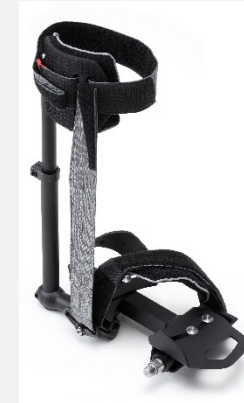

NYHET!

Ny spesialpedal med leggstøtte

Den unike utformingen gir god støtte samtidig som ankelen kan bevege seg naturlig i forhold til pedalenes sirkelbevegelser.

Pedalen er lettere å ta på/av enn tidligere modeller.

Spesialpedal med leggstøtte for alle HASE sykler

Sykkel	Art.nr	HMS-nr
Leggstøtte	25610