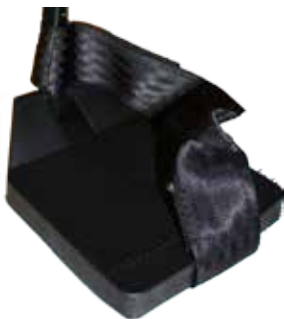

Fotplate m/hælstropp, voksen

Art.nr	500-08A101	Høyre	HMS nr

Art.nr	500-08A100	Venstre	HMS nr