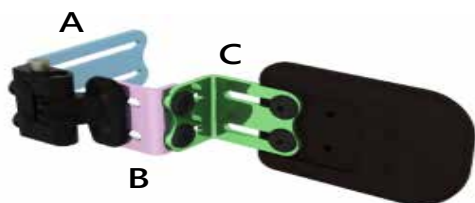

Modulbrakett, utsvingbar sidestøtte

Art.nr 50B-12291F	Sett 1, venstre :A: 5x2,4, B:5x2,4, C:4x6
Art.nr 50B-12281F	Sett 1, høyre :A: 5x2,4, B:5x2,4, C:4x6
Art.nr 50B-12301F	Sett 2, venstre:A: 7,5x2,4, B:7,5x2,4, C4x6
Art.nr 50B-12311F	Sett 2, høyre:A: 7,5x2,4, B:7,5x2,4, C4x6
Art.nr 50B-12321F	Sett 3, venstre:A: 10x2,4, B: 10,2,4, C: 6,4
Art.nr 50B-12331F	Sett 3, høyre:A: 10x2,4, B: 10,2,4, C: 6,4
Art.nr 50B-12341F	Sett 4, venstre:A: 7,5x2,4, B: 5x2,4, C: 4x6
Art.nr 50B-12351F	Sett 4, høyre:A: 7,5x2,4, B: 5x2,4, C: 4x6
Art.nr 50B-12361F	Sett 5, venstre:A: 10x2,4, B: 7,5x2,4 C: 4,6
Art.nr 50B-12371F	Sett 5, høyre:A: 10x2,4, B: 7,5x2,4 C: 4,6
Art.nr 50B-12381F	Sett 6 venstre:A: 12,5x2,4, B: 10x2,4, C: 6x4
Art.nr 50B-12391F	Sett 6 høyre:A: 12,5x2,4, B: 10x2,4, C: 6x4

Modulære braketter for støtter, mål i cm (1 og 2 for barn, 2 og 3 for junior, 4,5 voksen, 6 for store personer)