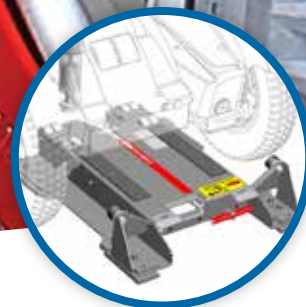

Permolock C

Permolock C rullestøllås for sikker kjøring i bil, enten du er sjåfør eller passasjer.

Farger

Polstring

Spesifikasjoner

Total lengde	1225 mm	Snuradius	715 mm
Total bredde	675 mm	Hindringshøyde	70 mm
Minimum transporthøyde	930 mm	Vekt inkl. batterier	181 kg
Setehøyde uten setepute	460 mm	Maks brukervekt	136 kg
Setebredde	420 - 570 mm	Elektrisk seteløfter	0 - 200 mm / 0 - 140 mm*
Setedybde	370 - 570 mm	Elektrisk benstøttevinkling	85° - 170° / 85° - 170°*
Ryggstøttehøyde	470 - 670 mm	Elektrisk setetilt	0° - 50° / 0° - 30°*
Armlenehøyde	justerbar	Elektrisk ryggvinkelregulering	85° - 175° / 85° - 170°*
Batterikapasitet	2 x 73 Ah	ISO 7176-19/ISO 10542-3	ja - kollisjonstest
Kjørelengde (ISO 7176-4)	40 km	EN12182/EN12184 CE	ja
Maksimum hastighet	10 km/t	Garanti	3 år

* lowrider

Spesifikasjoner er avhengig av rullestøllens konfigurasjon. For mer informasjon se bruksanvisningen, som kan lastes ned fra vår hjemmeside, eller kontakt kundeservice.

www.permobil.com

Permobil AS, Industriveien 16, 1481 Hagan, NORGE, ks@permobil.com

permobil

THE POWER OF MOBILITY