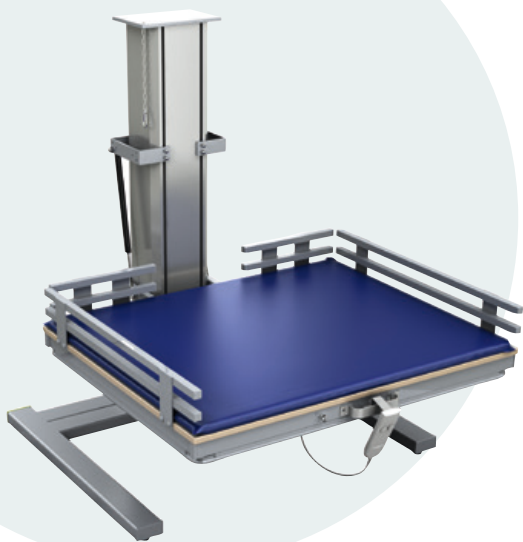

Stellebordet er produsert i vannbestandig laminat, sargene er laget i aluminium.

Det er mulig å få montert på kurver, nedfellbar frontsarg og innskyvbar stige i underkant av stelleplaten. Stellebordet leveres med helsveiset 3 cm tykk stellemadrass som hindrer fukt å trenge inn i madrassen og minsker risiko for bakterievekst. Madrassmål er lik stellebordets mål.

### Stellebord 340

Maxlast (L 1000-1400)	80 kg
Maxlast (L 1600-2000)	120 kg
IP standard	IP20
Strøm	230V - 50Hz max 400 VA

## Modell 341 - frittstående, oppfellbar hev/senk

Stellebord beregnet for de tyngre brukerne. Leveres i 6 forskjellige lengder. Stelleplaten kan felles opp etter bruk og stelleplaten kan senkes ned til 25 cm over gulv ved hjelp av håndkontrollen.