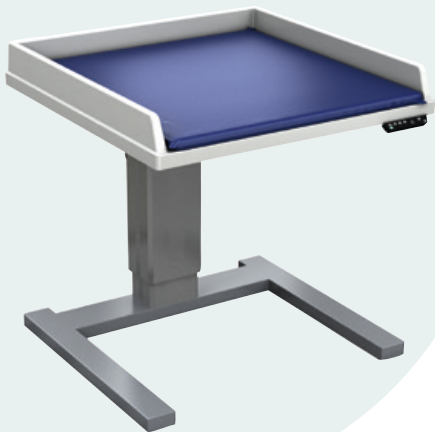

## Modell 332 med servant - elektrisk hev/senk

Servanten kan leveres for høyre- eller venstreside plassering.

Høyden justeres trinnløst, raskt og enkelt ved bruk av manøverkappen som sitter på undersiden av stelleplaten. Manøverkappen kan innstilles pr. bruker.

Det er mulig å få montert på kurver og innskyvbar stige i underkant av stelleplaten. Stellebordet leveres med helsveiset 3 cm tykk stelle madrass som hindrer fukt å trenge inn i madrassen og minsker risiko for bakterievekst. Avrundet sidesarg i lakkert bøk er montert på stellebordsenden.

## Modell 333 - elektrisk hev/senk

Et elektrisk hev/senk stellebord med helstøpt stelleplate med sidesarger på tre sider inklusiv stellemadrass.

Høyden justeres trinnløst, raskt og enkelt ved bruk av manøverknappen som sitter på undersiden av stelleplaten. Manøverknappen kan innstilles pr. bruker.

Stellebordet leveres med helsveiset 3 cm tykk stellemadrass som hindrer fukt å trenge inn i madrassen og minsker risiko for bakterievekst. Det er mulig å få montert på kurver og innskyvbar stige i underkant av stelleplaten.