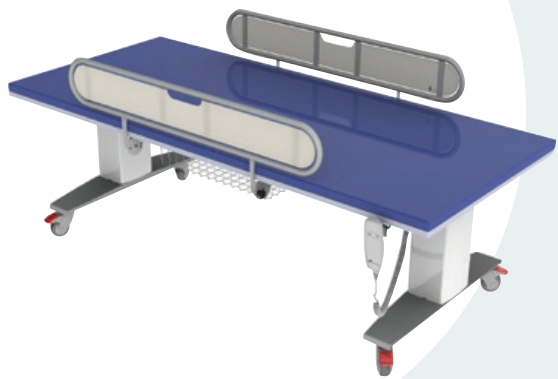

## Modell 345 - frittstående elektrisk hev/senk - MAX 200 kg

Et frittstående elektrisk hev/senk stallebord. Stallebordet er utformet for de større barna eller voksne som trenger hjelp til stell og skift.

Stallebordet leveres med låsbare hjul og nedfellbare sidesarger på to sider. Det er plass mellom motorbena til mobil personløfter.

Med enkel manøverknapp styres stallebordet opp/ned i ønsket høyde med 40 cm vandringsmulighet.