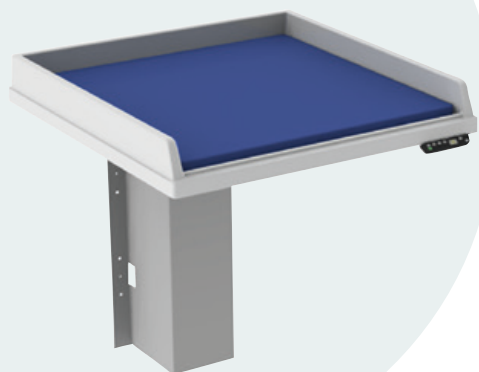

## Modell 335 - elektrisk hev/senk, vegghengt

Et elektrisk hev/senk stellebord med helstøpt stelleplate med sidesarger på tre sider inklusiv stellemadrass.

Høyden justeres trinnløst, raskt og enkelt ved bruk av manøverknappen som sitter på undersiden av stelleplaten. Manøverknappen kan innstilles pr. bruker.

Stellebordet leveres med helsveiset 3 cm tykk stellemadrass som hindrer fukt å trenge inn i madrassen og minsker risiko for bakterievekst. Det er mulig å få montert på kurver og innskyvbar stige i underkant av stelleplaten.