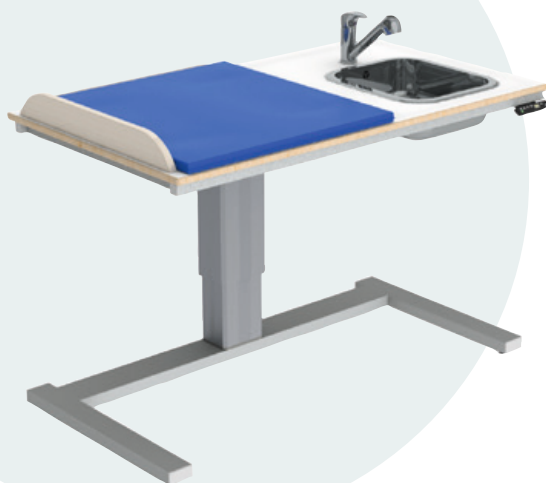

## Modell 332 med servant - elektrisk hev/senk

Servanten kan leveres for høyre- eller venstreside plassering.

Høyden justeres trinnløst, raskt og enkelt ved bruk av manøverkappen som sitter på undersiden av stelleplaten. Manøverkappen kan innstilles pr. bruker.

Det er mulig å få montert på kurver og innskyvbar stige i underkant av stelleplaten. Stellebordet leveres med helsveiset 3 cm tykk stelle madrass som hindrer fukt å trenge inn i madrassen og minsker risiko for bakterievekst. Avrundet sidesarg i lakkert bøk er montert på stellebordsenden.