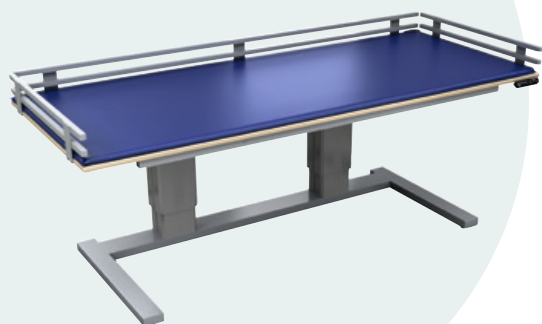

Modell 340 - frittstående, elektrisk hev/senk

Stellebord som er beregnet på de tyngre brukerne. Leveres i 6 forskjellige lengder.

Høyden justeres trinnløst, raskt og enkelt ved bruk av manøverknapen som sitter på undersiden av stelleplaten. Manøverknapen kan innstilles pr. bruker.

Stellebordet er produsert i vannbestandig laminat, sargene er laget i aluminium.

Det er mulig å få montert på kurver, nedfellbar frontsarg og innskyvbar stige i underkant av stelleplaten. Stellebordet leveres med helsveiset 3 cm tykk stellemadrass som hindrer fukt å trenge inn i madrassen og minsker risiko for bakterievekst. Madrassmål er lik stellebordets mål.

Understellet kan justeres for ujevnheter i underlaget.

Se tilleggsutstyr side 14 og 15.

Størrelse	Artikkelnummer
1000 x 800 mm	340-10006
1200 x 800 mm	340-12006
1400 x 800 mm	340-14006
1600 x 800 mm	340-16006 *
1800 x 800 mm	340-18006 *
2000 x 800 mm	340-20006 *

* leveres med 2 motorsøyler

▲
: Hastighet: 15 mm/ sek

▲
+
-
▼ Vandrings totalt: 300 mm
Arbeidshøyde: 605-905 mm

▼ Maxlast: 120 kg

Stellebord 340

Maxlast (L 1000-1400)	80 kg
Maxlast (L 1600-2000)	120 kg
IP standard	IP20
Strøm	230V - 50Hz max 400 VA