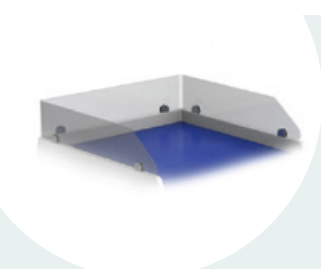

Forhøyede stellebordsarger 3 sider

20 cm høye sarger i transparent plexiglass leveres med eller kan ettermonteres på stellebordmodellene 333, 334 og 335 der det er krav om ekstra forhøyede sarger. Høyden på plexiglasset er 15 cm, (totalt 20 cm ferdig montert).

Beskrivelse	Art.nr
Transparente sarger 3 sider	310-151