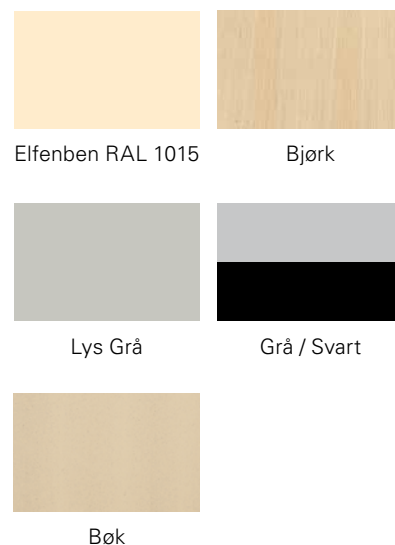

Stålfarge og treverk

Bøk

Art. nr.	Produktbeskrivelse
50.50320.D1	Sonnet Dual
50.50220.D1	Sonnet Combi med skuff og skapdører
50.B020797.D1	Sonnet Combi med to skuffer
1423546	Sengebord Mona 85 cm (skap og skuff)
1512400	Sengebord Mona 85 cm (to skuffer)
1516270	Sengebord Emma 97 cm (skap og skuff)
1423543	Sengebord Emma 97 cm (to skuffer)
6430313-02	Sonnet Basic
L865	Sykebord