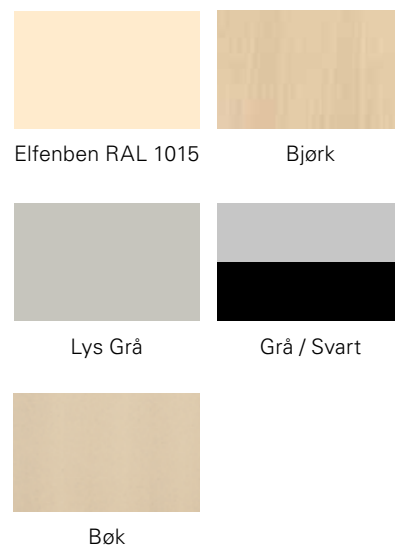

Stålfarge og treverk

Art. nr.	Produktbeskrivelse
50.50320.D1	Sonnet Dual
50.50220.D1	Sonnet Combi med skuff og skapdører (elfenbenfarget ramme)
50.B020797.D1	Sonnet Combi med to skuffer (elfenbenfarget ramme)
50-50221-P1	Sonnet Combi med skuff og skapdører (aluminiumsfarget ramme)
1423546	Sengebord Mona 85 cm (skap og skuff)
1512400	Sengebord Mona 85 cm (to skuffer)
1516270	Sengebord Emma 97 cm (skap og skuff)
1423543	Sengebord Emma 97 cm (to skuffer)
6430313-02	Sonnet Basic
L865	Sykebord