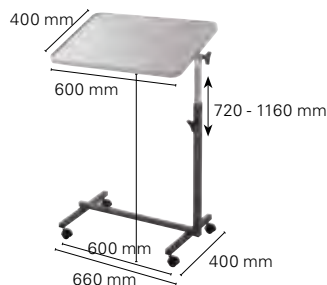

Invacare **Sonnet Dual** er utført i skandinavisk bøk for å oppnå en glatt og holdbar overflate. Dette stilrene bordet kan tilpasses med sideklappbord for å gjøre det lettere å lese, skrive m.m. Sideklappbordet kan plasseres på begge sider av bordet.

Invacare Sonnet Basic

Invacare **Sonnet Basic** er et stabilt hev- og senkbart lese- og arbeidsbord. Bordplaten kan vinkles i seks posisjoner mellom 0 og 90. Det U-formede understellet gjør at bordet lett kan plasseres utover seng og rullestol. **Sonnet Basic** er også utstyrt med en praktisk sideplate.

Invacare Sonnet Combi

Sonnet Combi med skuff og skapdører.

Sonnet Combi med to skuffer.

Invacare **Sonnet Combi** kan brukes både som et praktisk arbeidsbord ved seng, stol og rullestol. Sideklappbordet kan innstilles i høyden fra 310 - 930 mm. Alle vannrette overflater er av plastlaminat av hensyn til lett rengjøring.

Invacare Sykebord L865

Et enkelt høyderegulerbart sykebord med vinkelstillbar plate. Bordet er enkelt å regulere og har trinnløs høyde og vinkelregulering. Sengebordet er godt til bruk over seng eller ved stol.