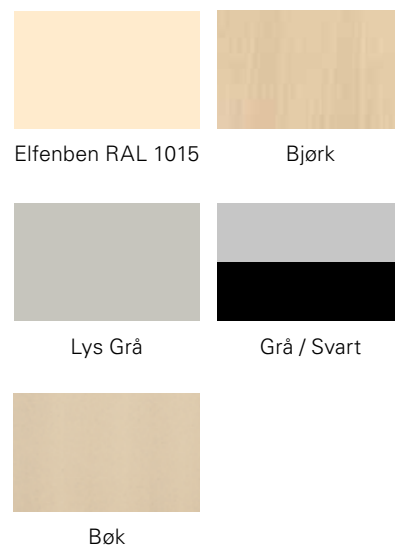

Stålfarge og treverk

Elfenben RAL 1015

Bjørk

Lys Grå

Grå / Svart

Bøk

Art. nr.	Produktbeskrivelse
50.50320.D1	Sonnet Dual
50.50220.D1	Sonnet Combi med skuff og skapdører (elfenbenfarget ramme)
50.B020797.D1	Sonnet Combi med to skuffer (elfenbenfarget ramme)
50-50221-P1	Sonnet Combi med skuff og skapdører (aluminiumsfarget ramme)
1423546	Sengebord Mona 85 cm (skap og skuff)
1512400	Sengebord Mona 85 cm (to skuffer)
1516270	Sengebord Emma 97 cm (skap og skuff)
1423543	Sengebord Emma 97 cm (to skuffer)
6430313-02	Sonnet Basic
L865	Sykebord