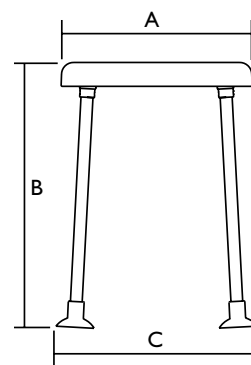

# Aquatec® / Invacare® | Dusjkrakker og dusjstoler

Aquatec **Dot**

- Rund form, passer til alle dusjrom
- Avtagbare ben, krakken er ideell å ha med på reise
- Strukturert overflate gir et sikkert sete
- Store gummiføtter gjør krakken stabil

Aquatec **Disk on Dot**

- Kombiner **Disk**, dusjkrakken **Dot** og en adapter, og du får en dusjstol med roterende sete
- Maks brukervekt: 125 kg

## Tekniske data

Produkt	Artikkelnummer		
	Aquatec <b>Dot</b>	Aquatec <b>Disk on Dot</b> setehøyde 550 mm	Aquatec <b>Disk on Dot</b> setehøyde 500 mm
Dusjkrakk rund, setehøyde 500 mm	<b>10200-32</b>		
Dusjkrakk rund, setehøyde 550 mm	<b>10201-32</b>		
Blå <b>Disk</b> + <b>Dot</b> + adapter		<b>9.01.002</b>	<b>9.00.002</b>
Grå <b>Disk</b> + <b>Dot</b> + adapter		<b>9.01.008</b>	<b>9.00.008</b>
<b>Mål</b>			
Setebredde	400 mm (A)	400 mm (A)	400 mm (A)
Setedybde	400 mm (A)	400 mm (A)	400 mm (A)
Setehøyde	500 / 550 mm (B)	575 mm (B)	525 mm (B)
Total bredde	460 mm (C)	460 mm (C)	460 mm (C)
Total dybde	460 mm (C)	460 mm (C)	460 mm (C)
Total høyde	500 / 550 mm (B)	575 mm (B)	525 mm (B)
<b>Annen info</b>			
Vekt	2.5 kg	4.1 kg	4.1 kg
Maks brukervekt	125 kg	125 kg	125 kg
Farge	Hvit	Blå, Grå	Blå, Grå
<b>Tilbehør</b>			
<b>Disk</b> , blå	4.02.002	-	-
<b>Disk</b> , grå	4.02.008	-	-
Adapter til <b>Disk on Dot</b>	15326AQT	-	-