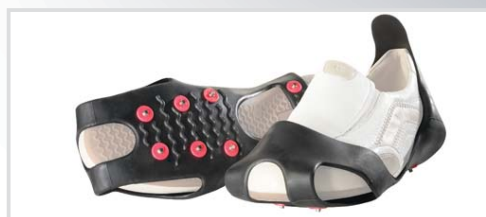

Slepebremser (par) **814032**
198887

Ryggstøtte for gåbord **814765**
024301

Styrehåndtak for ledsager til for eksempel svaksynte **814014**
176154

X Kurv til oxygenflaske (kun komprimert, ikke flytende) **814009**
157202