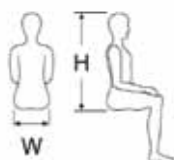

Oversikt over seilene

Størrelse		Barn	Barn	Barn	XS	S	M	L	XL	XXL
		4 - 6	6 - 10	10 - 14						
ACTIVE										
MicroPlus	Polyester	VG281001	VG281011	VG281021						
MicroPlus	Polyester				VG281531	VG281541	VG281551	VG281561	VG281571	VG281581
Trainer	Polyester	VG283001	VG283011	VG283021	VG283031	VG283041	VG283051	VG283061	VG283071	VG283081
BASIC										
Basic	Polyester	VG270001	VG270011	VG270021	VG270031	VG270041	VG270051	VG270061	VG270071	VG270081
Basic	Netting	VG270102	VG270112	VG270122	VG270132	VG270142	VG270152	VG270162	VG270172	VG270182
Basic Low	Polyester				VG271031	VG271041	VG271051	VG271061	VG271071	VG271081
Basic Low	Netting				VG271132	VG271142	VG271152	VG271162	VG271172	VG271182
Basic High	Polyester	VG272001	VG272011	VG272021	VG272031	VG272041	VG272051	VG272061	VG272071	VG272081
Basic High	Netting	VG272102	VG272112	VG272122	VG272132	VG272142	VG272152	VG272162	VG272172	VG272182
CUSTOM										
Amputee	Polyester					VG290041	VG290051	VG290061		
Sit-On	Netting						VG291052			VG291082
Sit-On High	Netting						VG292052			VG292082

Maksimal løftekapasitet for alle standard ABC seil er 250 kg

Tabell for valg av størrelse

Barn	Barn	Barn	XS	S	M	L	XL	XXL
4 - 6	6 - 10	10 - 14						
45 - 60	55 - 70	68 - 80	75 - 82	80 - 87	85 - 92	90 - 97	95 - 102	95 - 102
25 - 30	28 - 35	33 - 38	33 - 37	36 - 40	39 - 43	42 - 45	45 - 49	48 - 52