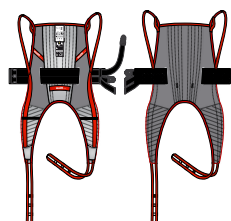

RgoSling Ampu MediumBack

Beskrivelse	HMS nr.	Art. nr.
Ampu mediumback XXS	198196	M1721100
Ampu mediumback XS	198197	M1721110
Ampu mediumback S	198198	M1721120
Ampu mediumback M	198199	M1721130
Ampu mediumback L	198200	M1721140
Ampu mediumback XL	198201	M1721150
Ampu mediumback XXL	198202	M1721160