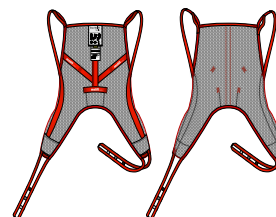

RgoSling MediumBack Nett

Beskrivelse	HMS nr.	Art. nr.
Mediumback Net XXS	198168	M1720300
Mediumback Net XS	198169	M1720310
Mediumback Net S	198170	M1720320
Mediumback Net M	198171	M1720330
Mediumback Net L	198172	M1720340
Mediumback Net XL	198173	M1720350
Mediumback Net XXL	198174	M1720360