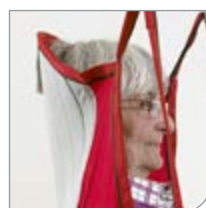

Unik glideløkkefunksjon

Den unike glideløkkefunksjonen i skulderstroppene balanserer vektfordelingen i alle faser av løftet, noe som gjør det veldig behagelig å løfte fra liggende til sittende stilling, og omvendt. Derved er en ytre vinkeljustering av løftebøylen overflødig.

Rygglomme

Lommen på ryggen gir en enkel og komfortabel påføring.

Benstøtte

Den polstrede benstøtten, med den unike plasseringen av stroppen, fordeler presset på låret, og derved økes komforten.

Glideløkker

Glideløkker gir en balansert vektfordeling.

Mange alternativer

Seilene er tilgjengelige med høy rygg og medium rygg.

Vipp-opp merking

Klar og synlig informasjon for daglig bruk. Etiketten med vedlikeholdsinformasjon finnes bak hovedetiketten, som vippes opp.