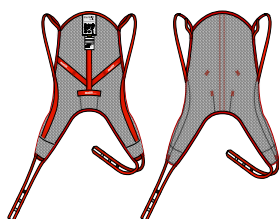

RgoSling HighBack Nett

Beskrivelse	HMS nr.	Art. nr.
Highback Net XXS	198175	M1720400
Highback Net XS	198176	M1720410
Highback Net S	198177	M1720420
Highback Net M	198178	M1720430
Highback Net L	198179	M1720440
Highback Net XL	198180	M1720450
Highback Net XXL	198181	M1720460