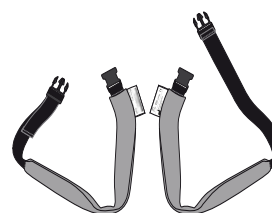

RgoSling FabricStretcher

Beskrivelse	HMS nr.	Art. nr.
FabricStretcher M	021829	M1721520
FabricStretcher) XL		M1721540

RgoSling Forlengelsesløkker

Beskrivelse	HMS nr.	Art. nr.
Forlengelsesløkker	198216	M1721600

RgoSling Ambulating Vest Lyskestrapper

Beskrivelse	Art. nr.
Lyskestrapper XXS-XS	M1721700
Lyskestrapper S-M	M1721720
Lyskestrapper L-XL	M1721740

Alle RgoSlings er testet og godkjent for bruk opp til 300 kg.