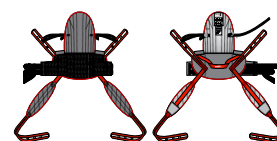

RgoSling Toalett HighBack

Beskrivelse	HMS nr.	Art. nr.
Toalett highback XXS	198189	M1720600
Toalett highback XS	198190	M1720610
Toalett highback S	198191	M1720620
Toalett highback M	198192	M1720630
Toalett highback L	198193	M1720640
Toalett highback XL	198194	M1720650
Toalett highback XXL	198195	M1720660