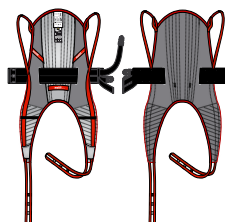

RgoSling Ampu HighBack

Beskrivelse	HMS nr.	Art. nr.
Ampu highback XXS	198203	M1721200
Ampu highback XS	198204	M1721210
Ampu highback S	198205	M1721220
Ampu highback M	198206	M1721230
Ampu highback L	198207	M1721240
Ampu highback XL	198208	M1721250
Ampu highback XXL	198209	M1721260