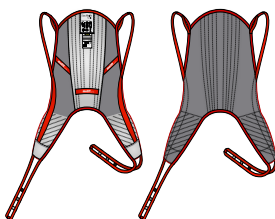

Molift RgoSling StandUp med support

Molift RgoSling StandUp med support gir ekstra støtte for bekkenet for brukere som trenger litt ekstra hjelp til å reise seg.

Beskrivelse

Molift RgoSling StandUp	
XS	M1720710
S	M1720720
M	M1720730
L	M1720740
XL	M1720750

Midjemål

XS	55–60 cm
S	60–75 cm
M	75–100 cm
L	100–150 cm
XL	150–175 cm

Materiale

Polyester

Vaskeinstruks

Molift RgoSling StandUp med støtte

XS	M1720810
S	M1720820
M	M1720830
L	M1720840
XL	M1720850

StandUp

Str.	A	C
XS	30	68
S	34	80
M	35	92
L	35	118
XL	35	136

Molift RgoSlings

RgoSling MediumBack Polstret

Beskrivelse	HMS nr.	Art. nr.
Mediumback polstret XXS	198855	M1720100
Mediumback polstret XS	198156	M1720110
Mediumback polstret S	198157	M1720120
Mediumback polstret M	198158	M1720130
Mediumback polstret L	198159	M1720140
Mediumback polstret XL	198160	M1720150
Mediumback polstret XXL	198161	M1720160

RgoSling HighBack Polstret

Beskrivelse	HMS nr.	Art. nr.
Highback polstret XXS	198856	M1720200
Highback polstret XS	198162	M1720210
Highback polstret S	198163	M1720220
Highback polstret M	198164	M1720230
Highback polstret L	198165	M1720240
Highback polstret XL	198166	M1720250
Highback polstret XXL	198167	M1720260