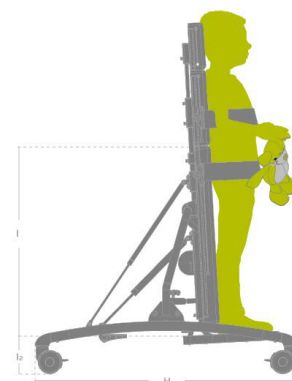

Standard prisforhandlet utførelse

Hodestøtte	Anatomisk nr. 4 (medium)
Ramme	Pulverlakkert stål
Basisplate	Polstret med sort, myk PUR (Polyuretan)
Brystplate	Polstret med sort, myk PUR (Polyuretan)
Belter	Brystbelte og ett sett kryssbelter 80 mm
Knestøtter	Utsvingbare, multijusterbare
Hælstopper	Vinklet i plast
Vinkelmåler	Viser hellingsgraden

HMS. ART. NR.	LEV. ART. NR.	PRODUKT
188040	3286231	Caribou el, str. 1, gul
188042	3286232	Caribou el, str. 2, rød
188044	3286233	Caribou el, str. 3, blå
188046	3286234	Caribou el, str. 4, sølv
188041	3286221	Caribou man, str. 1, gul
188043	3286222	Caribou man, str. 2, rød
188045	3286223	Caribou man, str. 3, blå
188047	3286224	Caribou man, str. 4, sølv

MÅL OG VEKT	STR. 1	STR. 2	STR. 3	STR. 4
Rammebredde (G)	51 cm	57 cm	65 cm	75 cm
Rammelengde (H)	75 cm	92 cm	111 cm	111 cm
Brukerhøyde (I)	60-105* cm	75-130* cm	90-152* cm	110-180* cm
Høyde, liggende (I1)	70 cm	70 cm	80 cm	80 cm
Høyde fra gulv til ramme	17 cm	18 cm	18 cm	18 cm
Basisplate bredde, topp til bunn	25-32 cm	30-38 cm	35-46 cm	40-55 cm
Basisplate høyde - (K)	43 cm	50 cm	65	85
Vinkling av basisplaten	0-87 °	0-87 °	0-87 °	0-87 °
Fotplate vinkling	-10 - +10 °	-10 - +10 °	-10 - +10 °	-10 - +10 °
Vekt manuell	20,5 kg	24 kg	30,5 kg	35 kg
Vekt med el	22,5 kg	25,5 kg	32,5 kg	37 kg
Maks brukervekt	40 kg	60 kg	80 kg	100 kg

* Med to stk mellomstykker som tilbehør