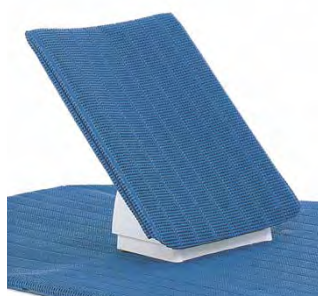

Tilbehør Aquatec Major

Fast rygg

Støtter sitteposisjonen.

Art. nr.: **13645** Blå

HMS-nr.: **199078**

Art. nr.: **13646** Hvit

Vinkelregulerbar rygg opp til 45°

Tillater brukeren å ligge tilbakelemt i badekaret. Ryggen kan trinnløst justeres.

Art. nr.: **13699** Blå

HMS-nr.: **199080**

Art. nr.: **13700** Hvit

Polstret rygg, fast

Med sidestøtter som kan justeres.

Art. nr.: **13651** Blå

HMS-nr.: **199079**

Art. nr.: **13652** Hvit

Polstret vinkelregulerbar rygg opp til 45°

Med sidestøtter som kan justeres. Tillater brukeren å ligge tilbakelemt i badekaret. Ryggen kan trinnløst justeres.

Art. nr.: **13705** Blå

HMS-nr.: **163389**

Art. nr.: **13706** Hvit

AQUATEC®

Yes, you can.®

Tilbehør Aquatec Major

Høydejusterbar hodestøtte

Med justerbare sidestøtter for å sikre god støtte for hode og nakke. Kan festes til alle rygger, anbefales til vinkelregulerbar og polstret rygg.