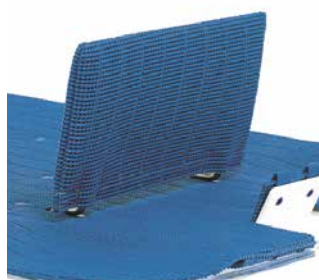

Fotbrett

For optimal støtte i kombinasjon med rygg. Kan tilpasses brukers høyde i tre nivåer.

Art. nr.: **13711** Blå
HMS-nr.: **134917**
Art. nr.: **13712** Hvit