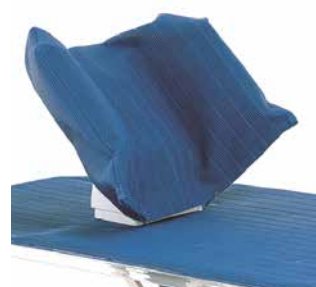

Tilbehør Aquatec Major

Fast rygg

Støtter sitteposisjonen.

Art. nr.: **13645** Blå

HMS-nr.: **199078**

Art. nr.: **13646** Hvit

Vinkelregulerbar rygg opp til 45°

Tillater brukeren å ligge tilbakelemt i badekaret. Ryggen kan trinnløst justeres.

Art. nr.: **13699** Blå

HMS-nr.: **199080**

Art. nr.: **13700** Hvit

Polstret rygg, fast

Med sidestøtter som kan justeres.

Art. nr.: **13651** Blå

HMS-nr.: **199079**

Art. nr.: **13652** Hvit

Polstret vinkelregulerbar rygg opp til 45°

Med sidestøtter som kan justeres. Tillater brukeren å ligge tilbakelemt i badekaret. Ryggen kan trinnløst justeres.

Art. nr.: **13705** Blå

HMS-nr.: **163389**

Art. nr.: **13706** Hvit

AQUATEC®

Yes, you can.®

Tilbehør Aquatec Major

Høydejusterbar hodestøtte

Med justerbare sidestøtter for å sikre god støtte for hode og nakke. Kan festes til alle rygger, anbefales til vinkelregulerbar og polstret rygg.