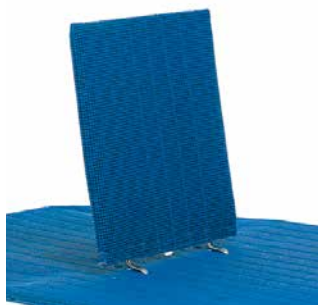

Aquatec® | Major badekarheis

Aquatec Major
Prisforhandlet
Post 7

Aquatec **Major** - en unik badekarmontert personløfter utviklet for brukere som har behov for å bade i liggende stilling. Den trygge konstruksjonen forenkler stellet for pleier, og ivaretar brukerens sikkerhet og komfort både under forflytning og i badekaret.

Tilbehør Aquatec Major

Fast rygg

Støtter sitteposisjonen.

Art. nr.: **13645** Blå

HMS-nr.: **199078**

Art. nr.: **13646** Hvit

Vinkelregulerbar rygg opp til 45°

Tillater brukeren å ligge tilbakelemt i badekaret. Ryggen kan trinnløst justeres.