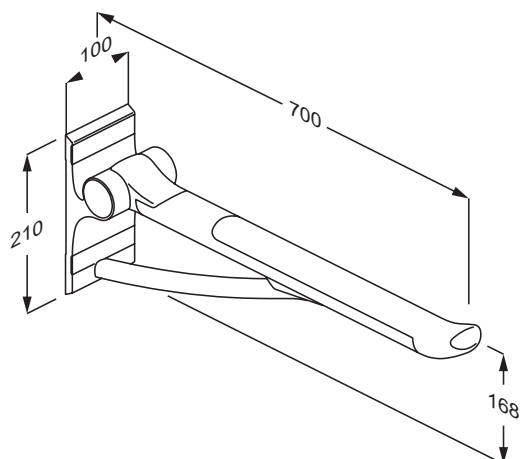

PLUS toalettstøtte med fast høyde

Artikkelnummer: R3070000-N

Hjelpemiddelnummer: 215553