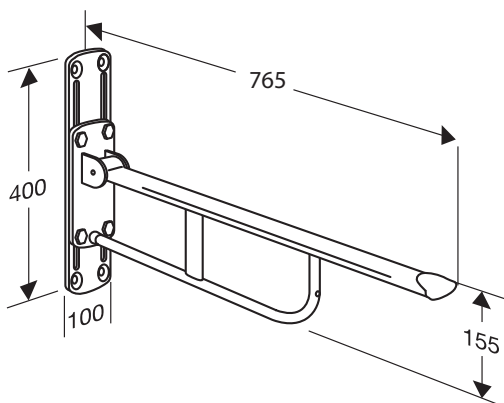

MÅLTEGNINGER

AquaClean Dusj-WC 8000+ VS

Målene er oppgitt i cm.

Artikkelnummer: 186.100.11.1-N

Hjelpemiddelnummer: 125619

VALUE toalettstøtter til AquaClean Dusj-WC 8000+

Målene er oppgitt i mm.

VALUE toalettstøtte med høydergulering

Artikkelnummer: R1110000-S-N

Hjelpemiddelnummer: 243248

VALUE toalettstøtte med fast høyde

Artikkelnummer: R1100000-S-N

Hjelpemiddelnummer: 243247