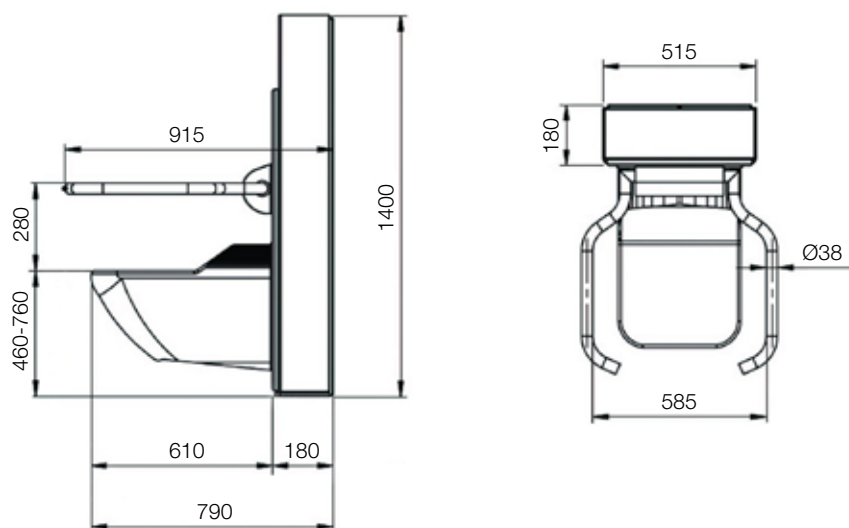

CuraClean toalettøis med AquaClean Tuma Comfort - Rettløft

Målene er oppgitt i mm.

Artikkelnummer: R9215000-N

Hjelpemiddelnummer: 243260