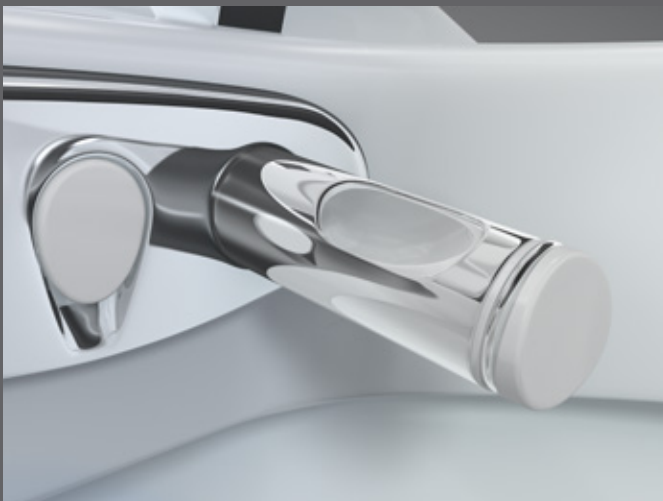

EGEN DAMEDUSJ

Damedusjen muliggjør en myk og naturlig intimhygiene for damene. Den har separate dyser i fremkant av dusjdysen. Damedusjen aktiveres med et knappetrykk på fjernkontrollen.