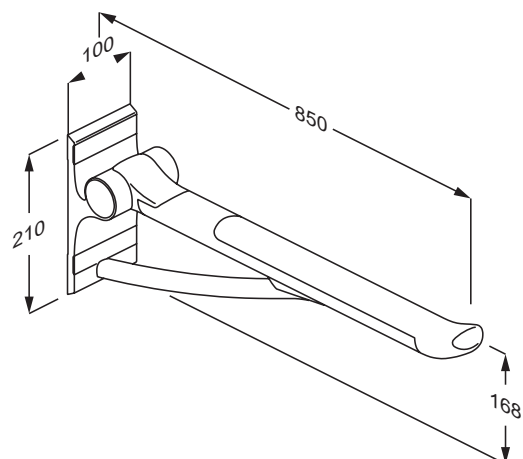

MÅLTEGNINGER

AquaClean Mera Classic GS

Målene er oppgitt i cm.

Sittehøyden kan reguleres fra 44-56cm (inkl. toalettsete).

Artikkelnummer: 146.241.11.1-N

Hjelpemiddelnummer: 249344

PLUS toalettstøtter til AquaClean Mera Classic GS

Målene er oppgitt i mm.

PLUS toalettstøtte med høydergulering

Artikkelnummer: R3185112000-N

Hjelpemiddelnummer: 249349

PLUS toalettstøtte med fast høyde

Artikkelnummer: R3085000-N

Hjelpemiddelnummer: 249348