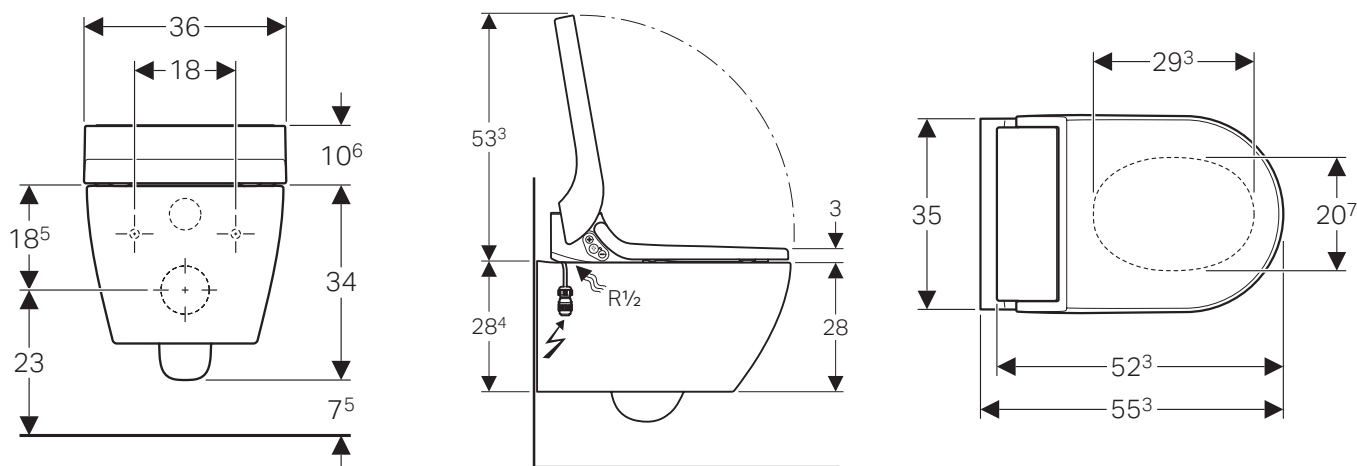

## AquaClean Tuma Comfort

Målene er oppgitt i cm.

Artikkelnummer: 146.271.11.1-N

Hjelpemiddelnummer: 243245

NB! For at tilsatsen skal passe til toalettet må avstanden fra sistene til forkant av porselen være minimum 50cm.