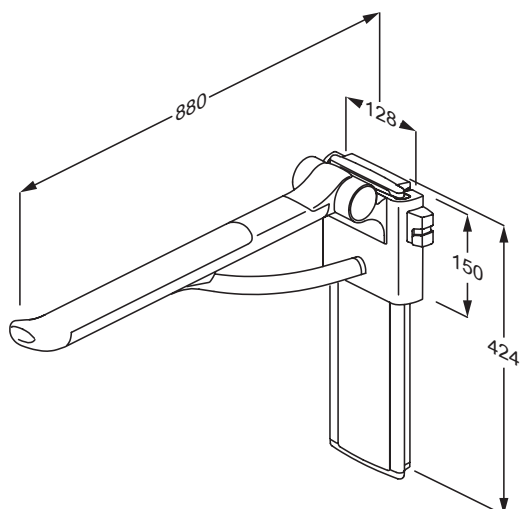

MÅLTEGNINGER

AquaClean Mera Classic GS

Målene er oppgitt i cm.

Sittehøyden kan reguleres fra 44-56cm (inkl. toalettsete).

Artikkelnummer: 146.241.11.1-N

Hjelpemiddelnummer: 249344

PLUS toalettstøtter til AquaClean Mera Classic GS

Målene er oppgitt i mm.

PLUS toalettstøtte med høydergulering

Artikkelnummer: R3185112000-N

Hjelpemiddelnummer: 249349

PLUS toalettstøtte med fast høyde

Artikkelnummer: R3085000-N

Hjelpemiddelnummer: 249348