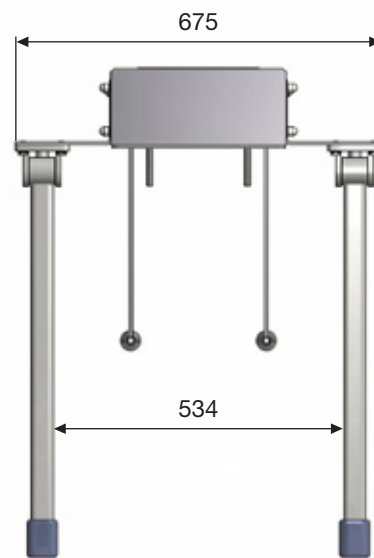

MÅLTEGNINGER

Lettløft toalettveis

Målene er oppgitt i mm.

Total dybde med AquaClean Dusj-WC 8000+ VS på heisen = 881 mm (bakkant heis til front toalettiskål).

Artikkelnummer: HS8440

Hjelpemiddelnummer: 199708