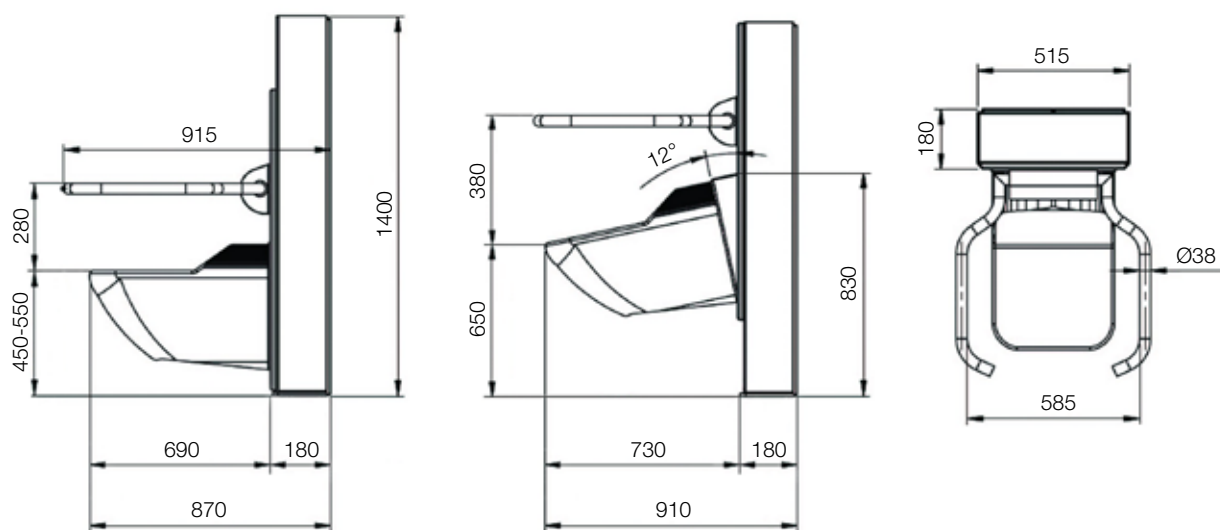

MÅLTEGNINGER

CuraClean toalettøis med AquaClean Mera Classic VH - Skråløft

Målene er oppgitt i mm.

Artikkelnummer: R9218000

Hjelpemiddelnummer: 199707