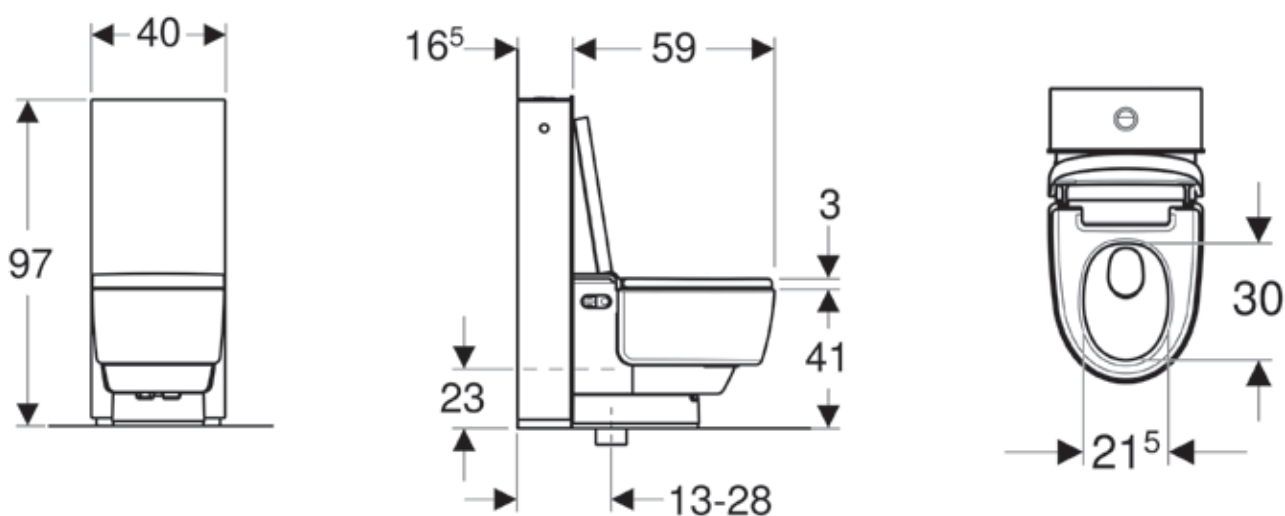

## AquaClean Mera Classic GS

Målene er oppgitt i cm.

Sittehøyden kan reguleres fra 44-56cm (inkl. toalettsete).

Artikkelnummer: 146.241.11.1-N

Hjelpemiddelnummer: 249344