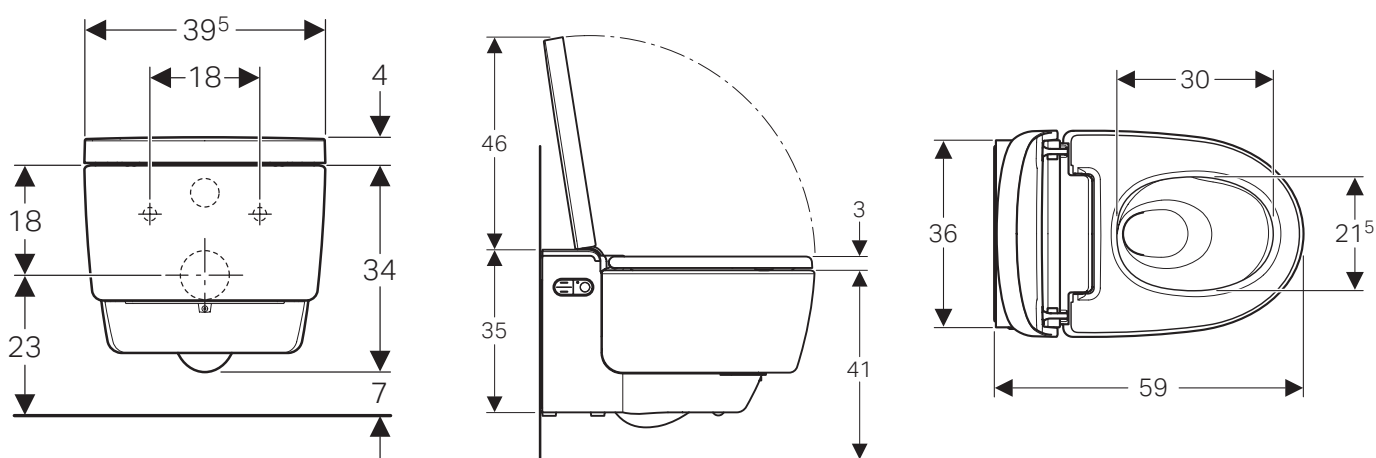

MÅLTEGNINGER

AquaClean Mera Classic VH

Målene er oppgitt i cm.

Artikkelnummer: 146.201.11.1-N

Hjelpemiddelnummer: 243244