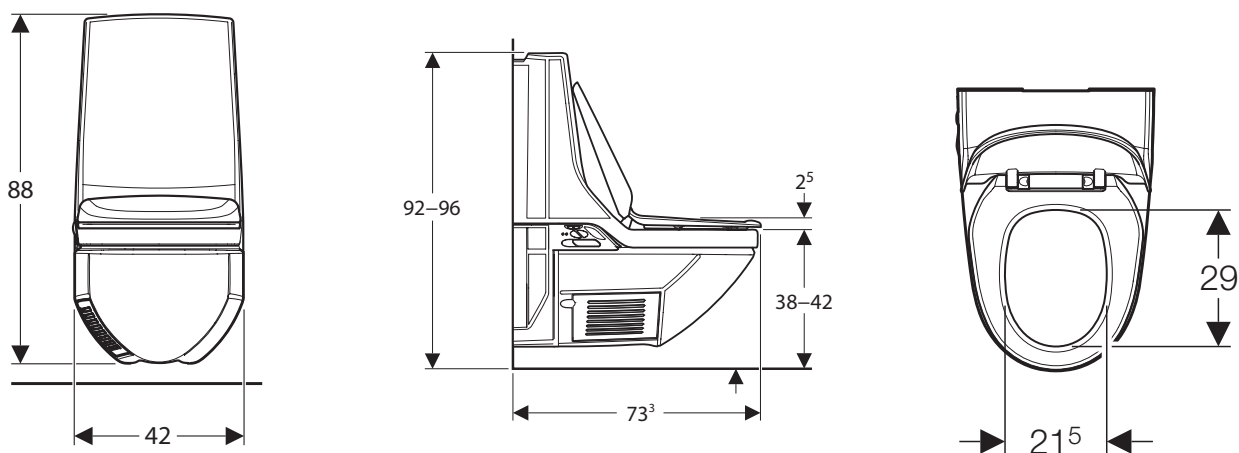

MÅLTEGNINGER

AquaClean Dusj-WC 8000+ VS

Målene er oppgitt i cm.

Artikkelnummer: 186.100.11.1-N

Hjelpemiddelnummer: 125619

VALUE toalettstøtter til AquaClean Dusj-WC 8000+

Målene er oppgitt i mm.

VALUE toalettstøtte med høydergulering

Artikkelnummer: R1110000-S-N

Hjelpemiddelnummer: 243248

VALUE toalettstøtte med fast høyde

Artikkelnummer: R1100000-S-N

Hjelpemiddelnummer: 243247