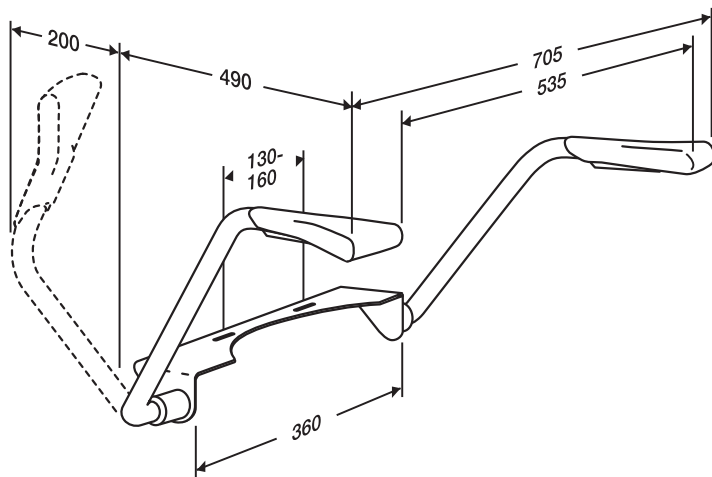

VALUE toalettstøtter til AquaClean Tuma Comfort

Målene er oppgitt i mm.

VALUE armstøtter til montering på toalett (par).

Artikkelnummer: R1171000-N

Hjelpemiddelnummer: 160633