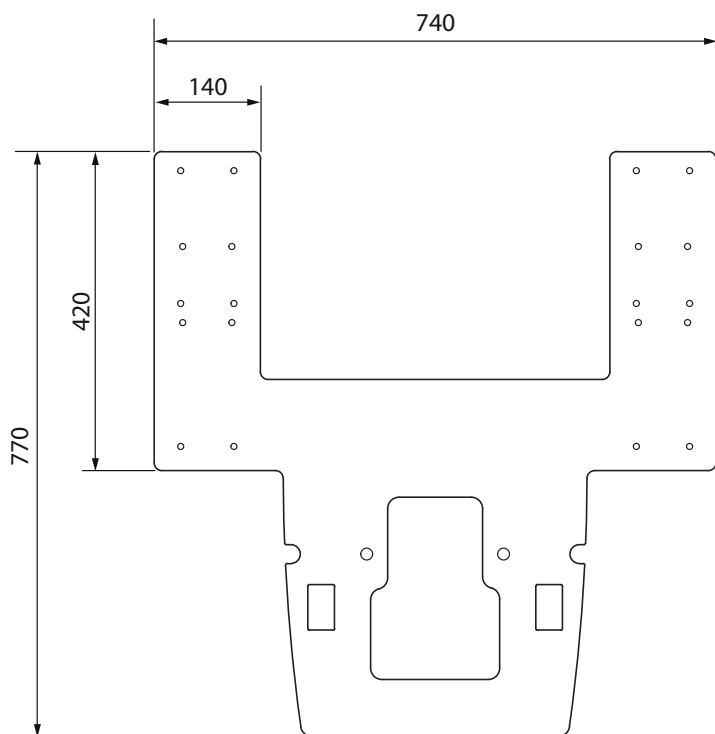

## Brakett for montering av toalettstøtter til AquaClean Mera Classic VH

Målene er oppgitt i mm.

Artikkelnummer: 3-3481-N

Hjelpemiddelnummer: 243262

NB! Ved montering av brakett med PLUS høyderegulerbare toalettstøtter vil total bredde bli 800mm. Er det behov for en smalere løsning kan man benytte VALUE høyderegulerbare toalettstøtter, da vil total bredde bli 740mm.