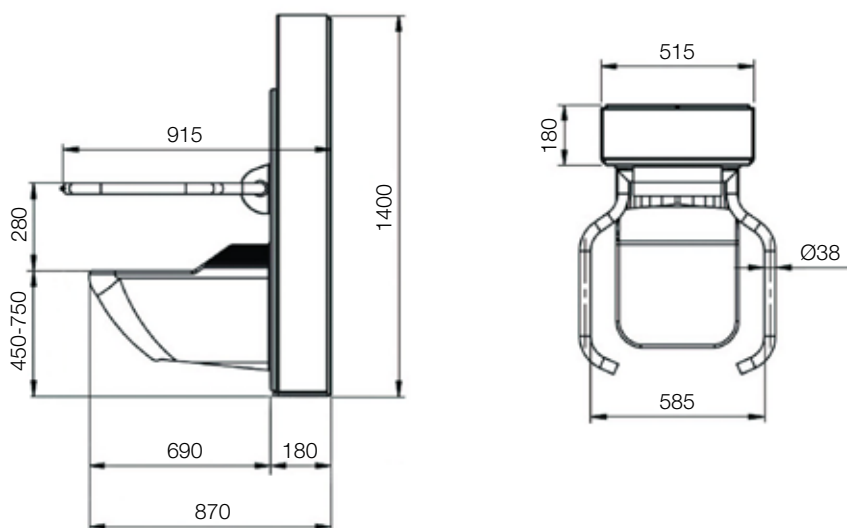

Målene er oppgitt i mm.

Artikkelnummer: R9217000

Hjelpemiddelnummer: 199707