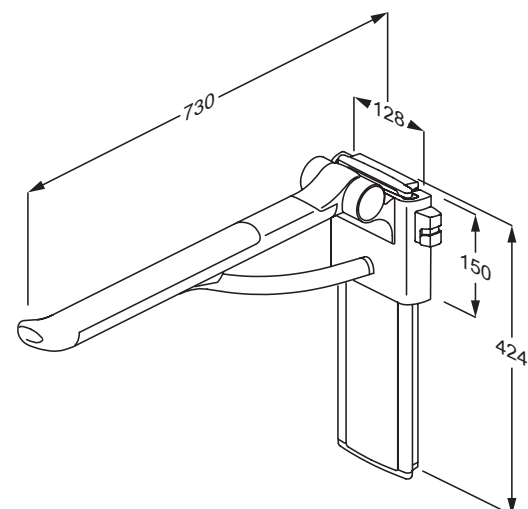

PLUS toalettstøtte med høydergulering

Artikkelnummer: R3170112000-N

Hjelpemiddelnummer: 217090