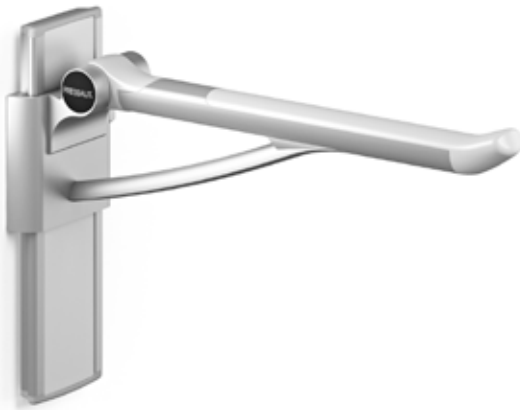

**PLUS TOALETSTØTTE MED HØYDEREGULERING
TIL AQUACLEAN MERA CLASSIC**

Denne toalettstøtten gir brukeren maksimal fleksibilitet. Den kan høydereguleres 240mm uten bruk av verktøy. For å unngå montering på vegg, kan støttene monteres på en monteringsplate som festes i bakkant av toalettet.

**PLUS TOALETSTØTTE MED FAST HØYDE
TIL AQUACLEAN MERA CLASSIC**

Toalettstøtte til montering med fast høyde. For å unngå montering på vegg kan støttene monteres på en monteringsplate som festes i bakkant av toalettet.

**VALUE TOALETSTØTTE MED HØYDEREGULERING
TIL AQUACLEAN DUSJ-WC 8000+**

Denne toalettstøtten gir brukeren mulighet for å regulere høyden. Den kan høydereguleres 150mm (krever skiftenøkkel).

**VALUE TOALETSTØTTE MED FAST HØYDE
TIL AQUACLEAN DUSJ-WC 8000+**

Toalettstøtte til montering med fast høyde.