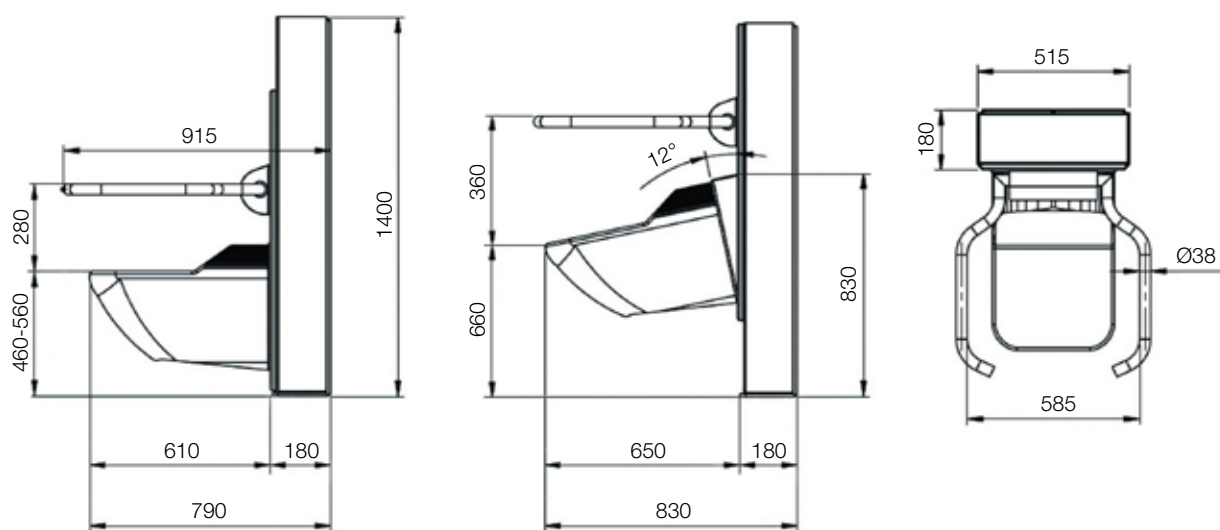

CuraClean toalettøis med AquaClean Tuma Comfort - Skråløft

Målene er oppgitt i mm.

Artikkelnummer: R9216000-N

Hjelpemiddelnummer: 243259