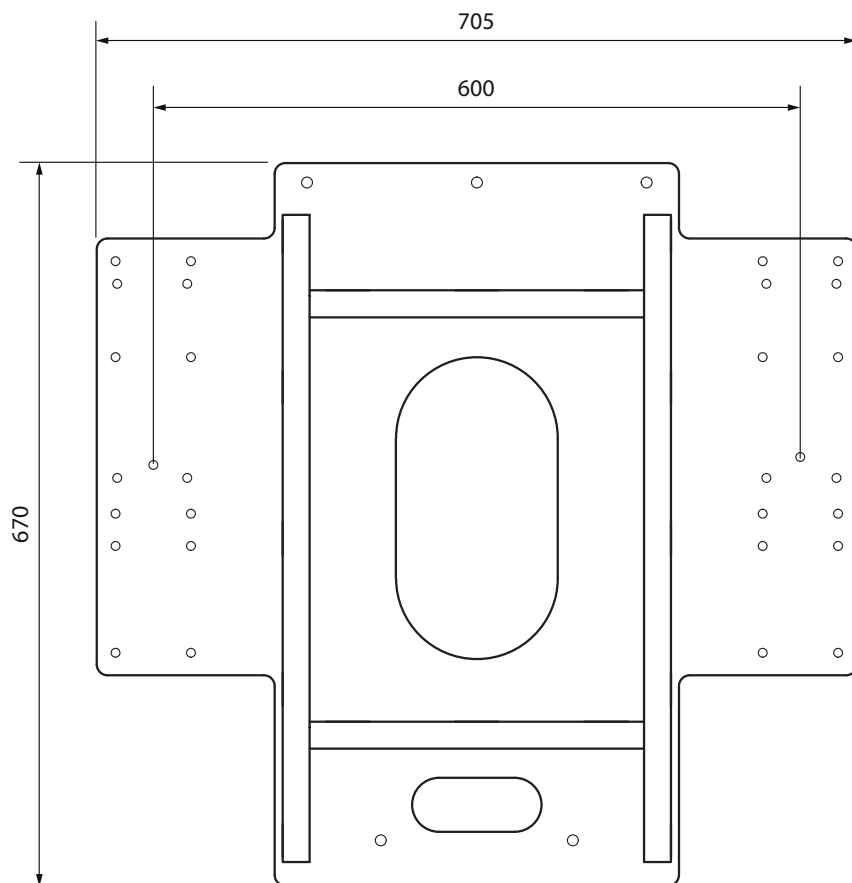

## Brakett for montering av toalettstøtter til AquaClean Mera Classic GS

Målene er oppgitt i mm.

Artikkelnummer: 2-3682-N

Hjelpemiddelnummer: 249345

NB! Ved montering av brakett med PLUS høyderegulerbare toalettstøtter vil total bredde bli 770mm. Er det behov for en smalere løsning kan man benytte VALUE høyderegulerbare toalettstøtter, da vil total bredde bli 705mm.