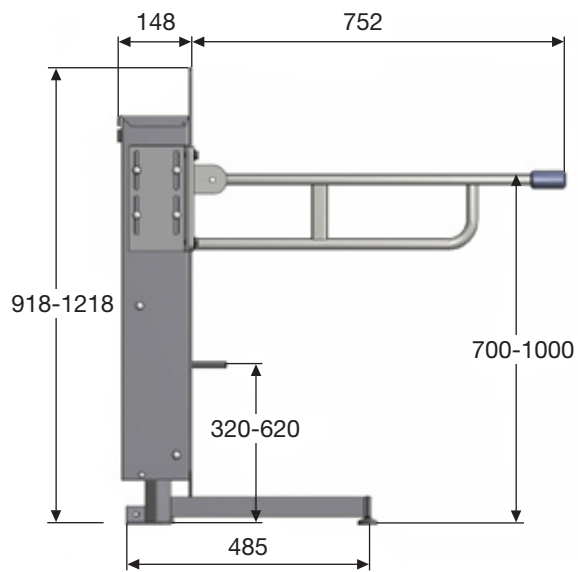

MÅLTEGNINGER

Lettløft toalettveis

Målene er oppgitt i mm.

Total dybde med AquaClean Dusj-WC 8000+ VS på heisen = 881 mm (bakkant heis til front toalettiskål).

Artikkelnummer: HS8440

Hjelpemiddelnummer: 199708