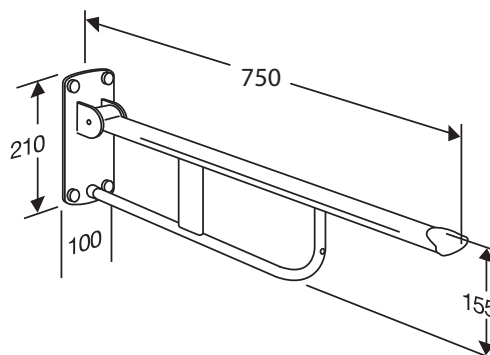

MÅLTEGNINGER

AquaClean Dusj-WC 8000+ VS

Målene er oppgitt i cm.

Artikkelnummer: 186.100.11.1-N

Hjelpemiddelnummer: 125619

VALUE toalettstøtter til AquaClean Dusj-WC 8000+

Målene er oppgitt i mm.

VALUE toalettstøtte med høydergulering

Artikkelnummer: R1110000-S-N

Hjelpemiddelnummer: 243248

VALUE toalettstøtte med fast høyde

Artikkelnummer: R1100000-S-N

Hjelpemiddelnummer: 243247