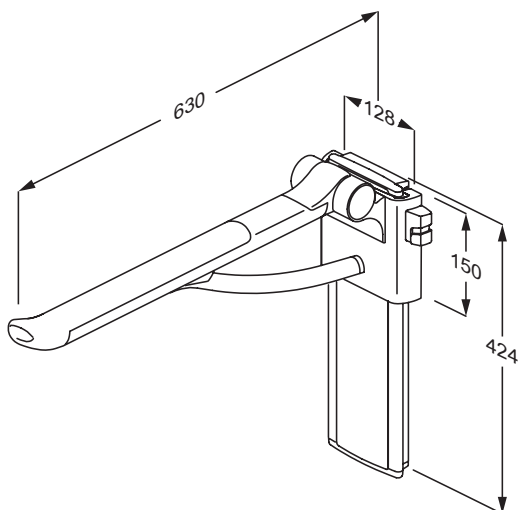

PLUS toalettstøtter til AquaClean Mera Classic

Målene er oppgitt i mm.

PLUS toalettstøtte med høydergulering

Artikkelnummer: R3160182000-N

Hjelpemiddelnummer: 217090