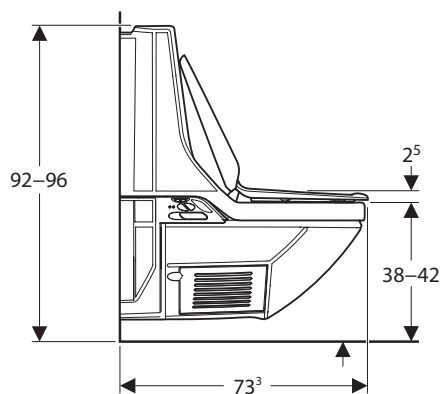

AquaClean Dusj-WC 8000+ VS

Målene er oppgitt i cm.

Artikkelnummer: 186.100.11.1-N

Hjelpemiddelnummer: 125619