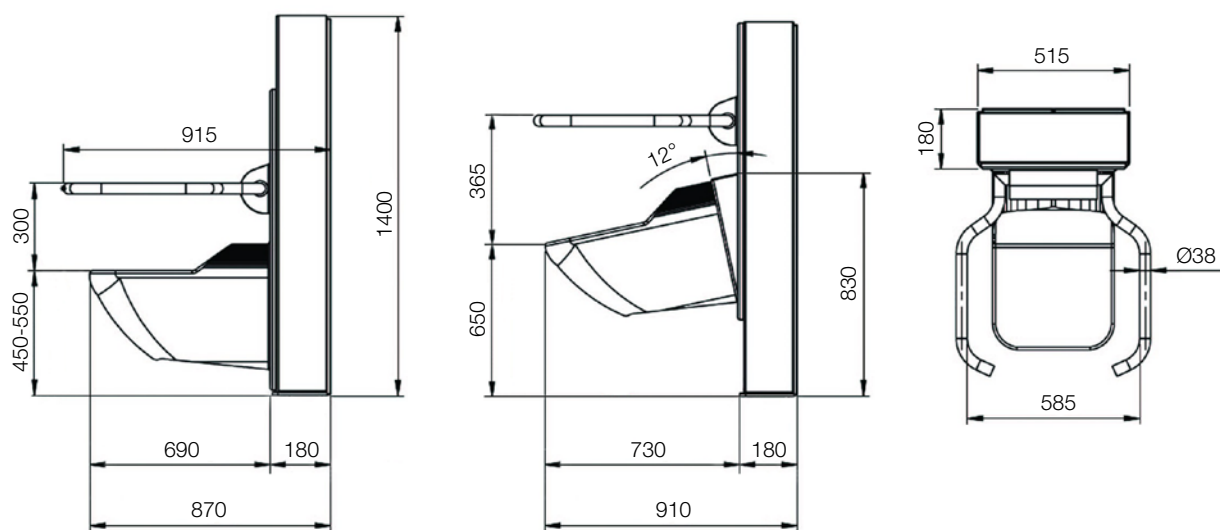

MÅLTEGNINGER

CuraClean toalettøis med AquaClean Mera Classic - Skråløft

Målene er oppgitt i mm.

Artikkelnummer: R9218000

Hjelpemiddelnummer: 199707