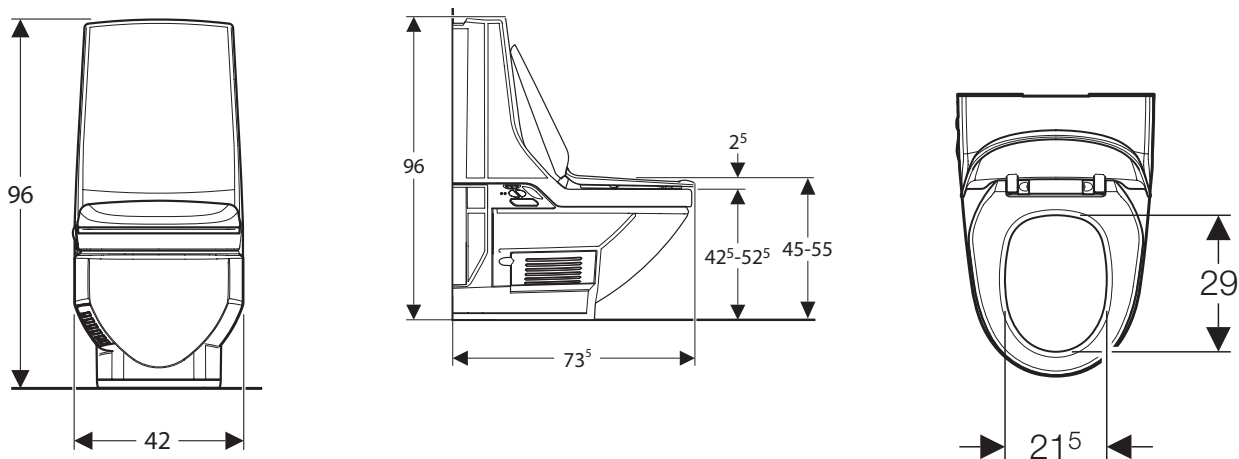

AquaClean Dusj-WC 8000+ GS

Målene er oppgitt i cm.

Dersom man kombinerer dette toalettet med toalettstøtter, vil den totale bredden være 70 cm.

Artikkelnummer: 185.100.11.1-N

Hjelpemiddelnummer: 079740