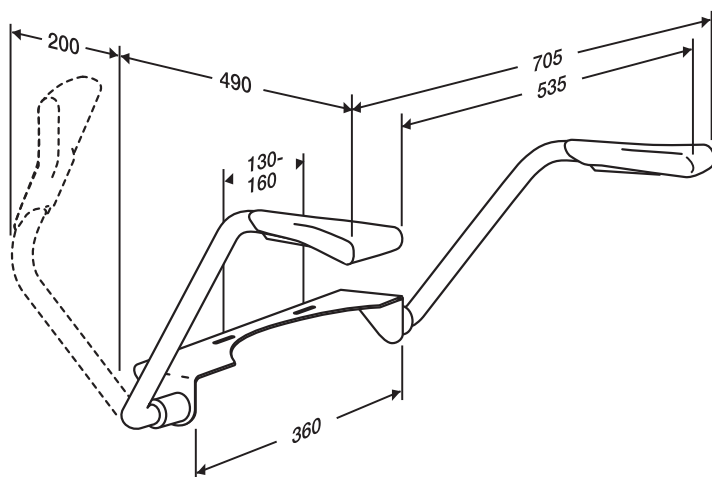

VALUE toalettstøtter til AquaClean Tuma Comfort

Målene er oppgitt i mm.

VALUE armstøtter til montering på toalett (par).

Artikkelnummer: R1171000-N

Hjelpemiddelnummer: 160633