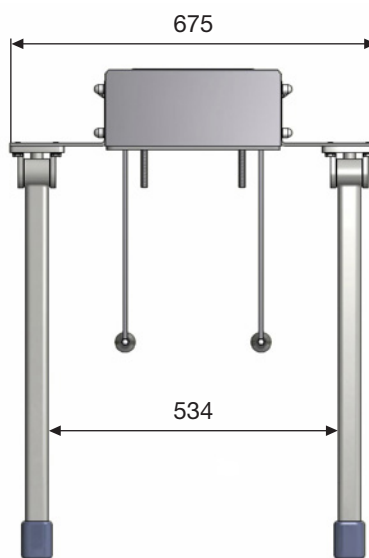

MÅLTEGNINGER

Lettløft toalettveis

Målene er oppgitt i mm.

Total dybde med AquaClean Dusj-WC 8000+ VS på heisen = 881 mm (bakkant heis til front toalettskål).

Artikkelnummer: HS8440

Hjelpemiddelnummer: 199708