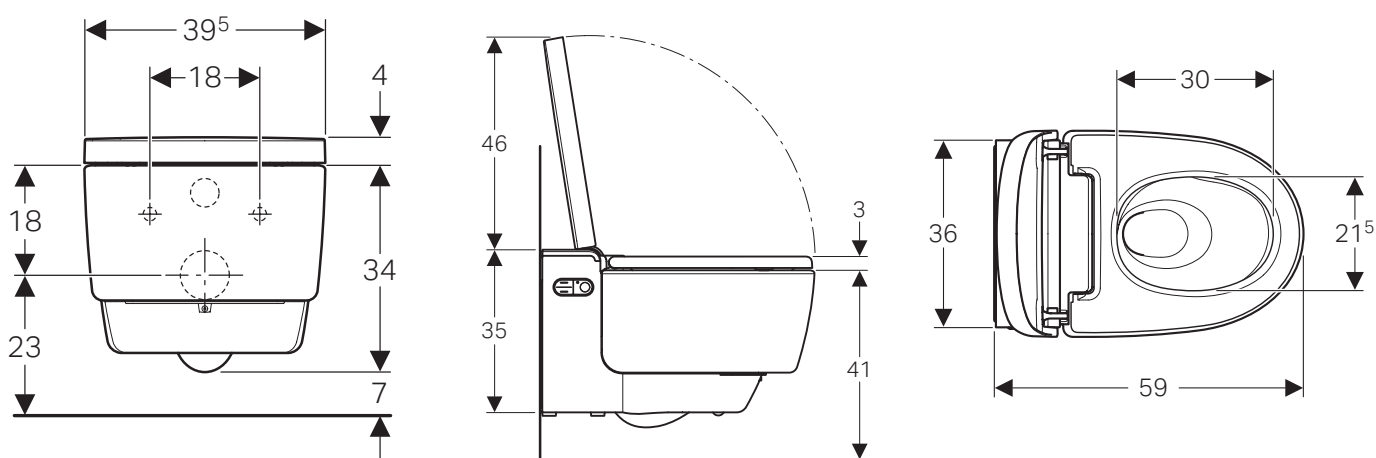

## AquaClean Mera Classic

Målene er oppgitt i cm.

Dersom man kombinerer dette toalettet med brakett og toalettstøtter, vil den totale bredden være 74 cm.

Artikkelnummer: 146.201.11.1-N

Hjelpemiddelnummer: 243244