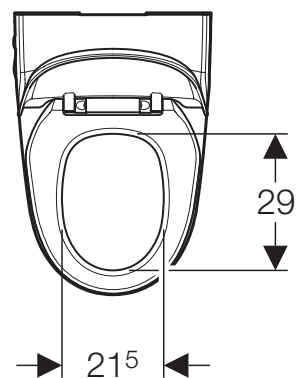

AquaClean Dusj-WC 8000+ VS

Målene er oppgitt i cm.

Artikkelnummer: 186.100.11.1-N

Hjelpemiddelnummer: 125619