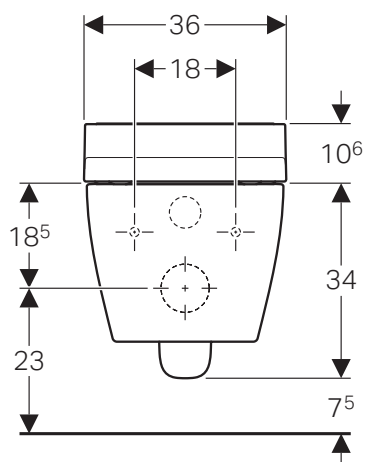

## AquaClean Tuma Comfort

Målene er oppgitt i cm.

Artikkelnummer: 146.271.11.1-N

Hjelpemiddelnummer: 243245

NB! For at tilsatsen skal passe til toalettet må avstanden fra siserne til forkant av porselen være minimum 50cm.