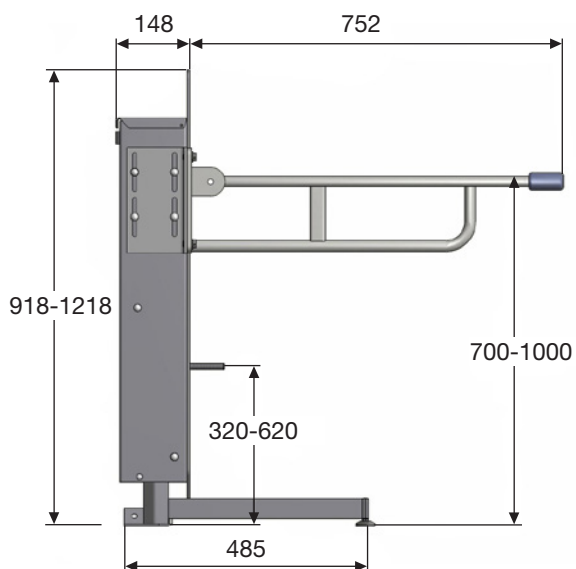

MÅLTEGNINGER

Lettløft toalettveis

Målene er oppgitt i mm.

Total dybde med AquaClean Dusj-WC 8000+ VS på heisen = 881 mm (bakkant heis til front toalettskål).

Artikkelnummer: HS8440

Hjelpemiddelnummer: 199708