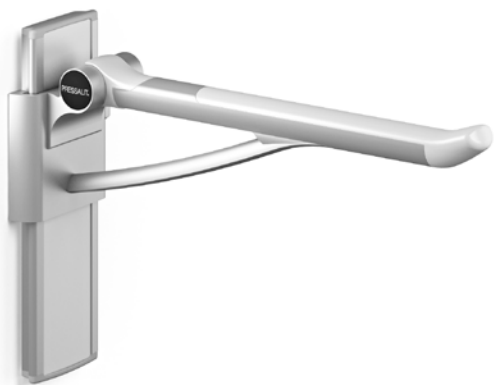

**PLUS TOALETSTØTTE MED HØYDEREGULERING
TIL AQUACLEAN MERA CLASSIC**

Denne toalettstøtten gir brukeren maksimal fleksibilitet. Den kan høydereguleres 240mm uten bruk av verktøy. Toalettstøtten er 600mm lang. For å unngå montering på vegg, kan støttene monteres på en monteringsplate som festes i bakkant av toalettet (243262).

**PLUS TOALETSTØTTE MED FAST HØYDE
TIL AQUACLEAN MERA CLASSIC**

Toalettstøtte til montering med fast høyde. Toalettstøtten er 600mm lang. For å unngå montering på vegg kan støttene monteres på en monteringsplate som festes i bakkant av toalettet (243262).

**VALUE TOALETSTØTTE MED HØYDEREGULERING
TIL AQUACLEAN DUSJ-WC 8000+**

Denne toalettstøtten gir brukeren mulighet for å regulere høyden. Den kan høydereguleres 150mm (krever skiftenøkkel). Toalettstøtten er 750mm lang. For å unngå montering på vegg kan støttene monteres på en monteringsplate som festes i bakkant av toalettet (243255).

**VALUE TOALETSTØTTE MED FAST HØYDE
TIL AQUACLEAN DUSJ-WC 8000+**

Toalettstøtte til montering med fast høyde. Toalettstøtten er 750mm lang. For å unngå montering på vegg kan støttene monteres på en monteringsplate som festes i bakkant av toalettet (243255).