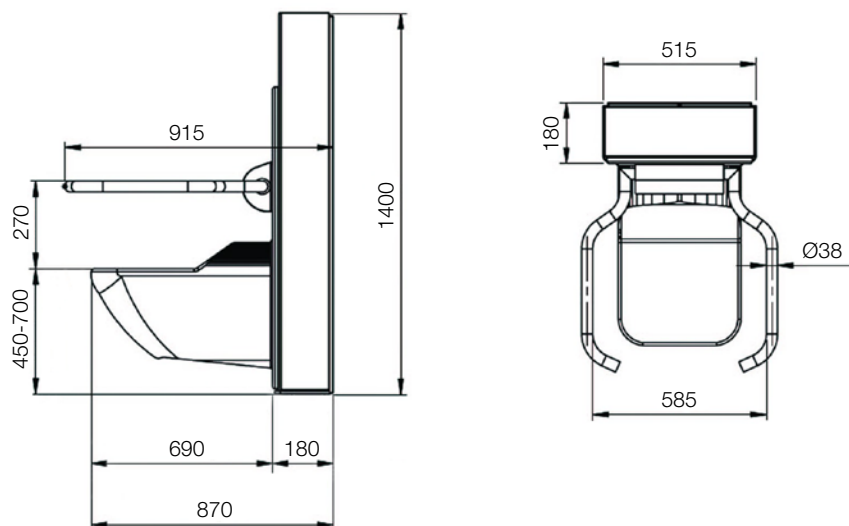

Målene er oppgitt i mm.

Artikkelnummer: R9217000