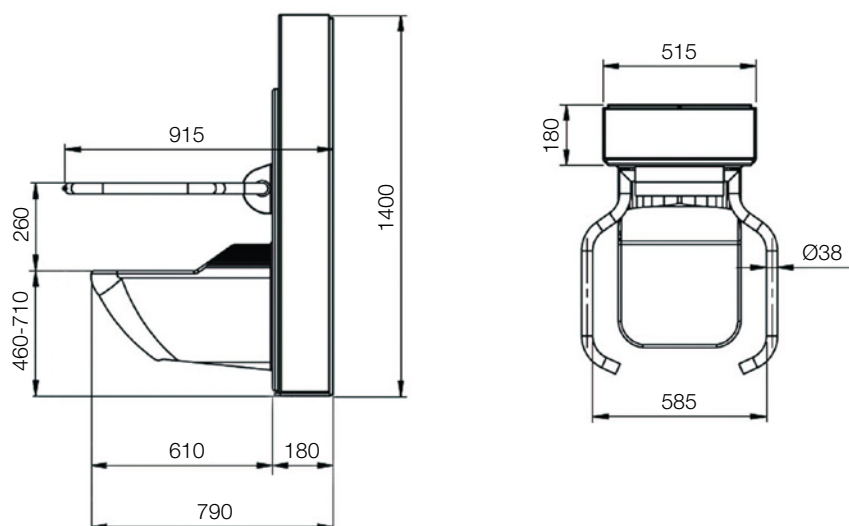

CuraClean toalettøis med AquaClean Tuma Comfort - Rettløft

Målene er oppgitt i mm.

Artikkelnummer: R9215000-N

Hjelpemiddelnummer: 243260