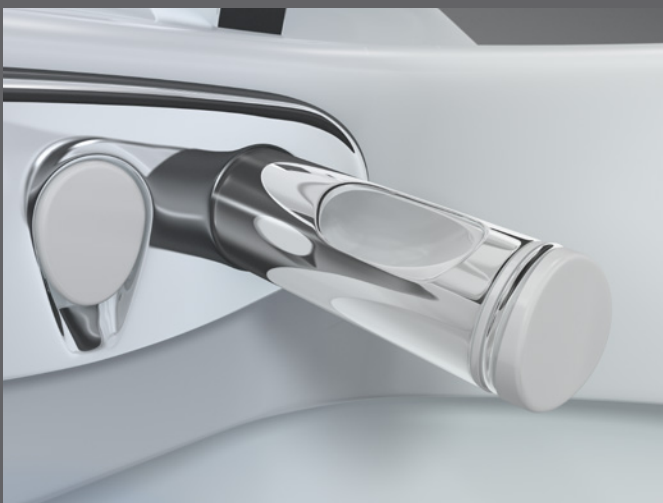

EGEN DAMEDUSJ

Damedusjen muliggjør en myk og naturlig intimhygiene for damene. Den har separate dyser i fremkant av dusjdysen. Damedusjen aktiveres med et knappetrykk på fjernkontrollen.