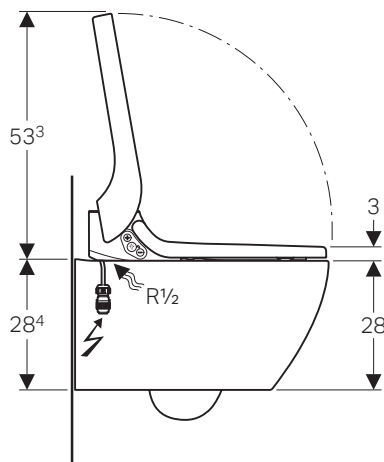

## AquaClean Tuma Comfort

Målene er oppgitt i cm.

Artikkelnummer: 146.271.11.1-N

Hjelpemiddelnummer: 243245

NB! For at tilsatsen skal passe til toalettet må avstanden fra siserne til forkant av porselen være minimum 50cm.