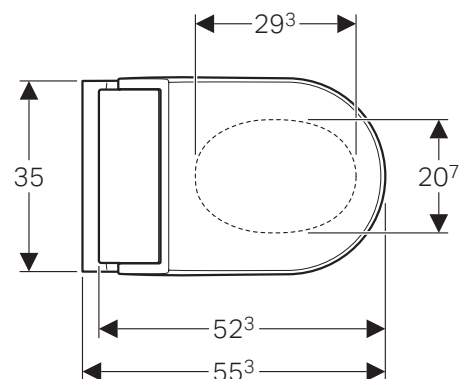

## AquaClean Tuma Comfort

Målene er oppgitt i cm.

Artikkelnummer: 146.271.11.1-N

Hjelpemiddelnummer: 243245

NB! For at tilsatsen skal passe til toalettet må avstanden fra siserne til forkant av porselen være minimum 50cm.