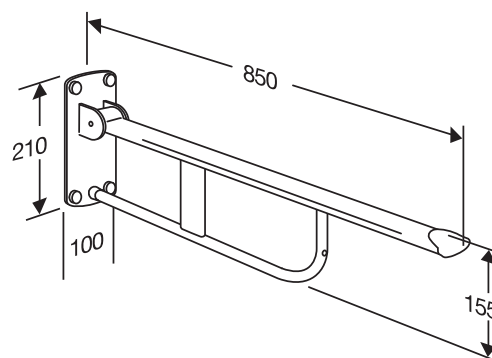

VALUE toalettstøtte med fast høyde

Artikkelnummer: R1100000-N

Hjelpemiddelnummer: 243247