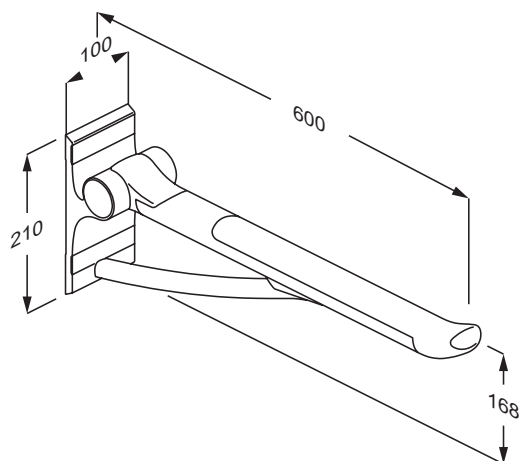

PLUS toalettstøtte med fast høyde

Artikkelnummer: R3060000-N

Hjelpemiddelnummer: 215553