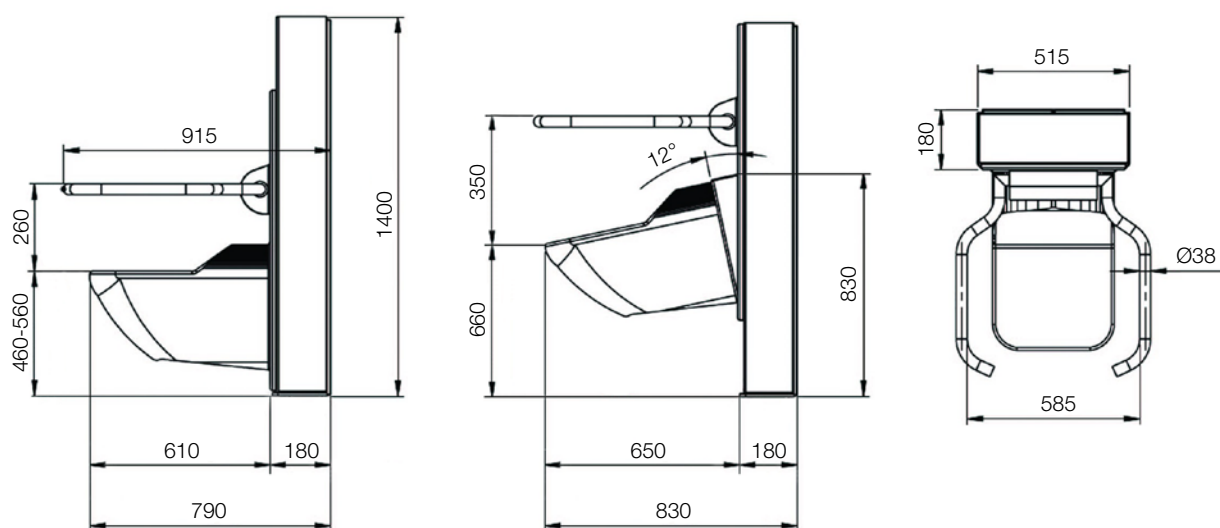

CuraClean toalettøis med AquaClean Tuma Comfort - Skråløft

Målene er oppgitt i mm.

Artikkelnummer: R9216000-N

Hjelpemiddelnummer: 243259