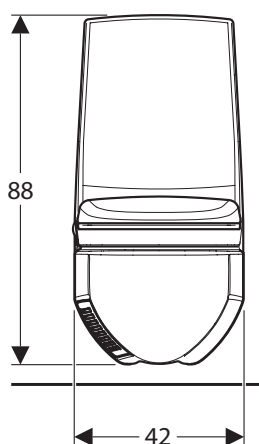

AquaClean Dusj-WC 8000+ VS

Målene er oppgitt i cm.

Artikkelnummer: 186.100.11.1-N

Hjelpemiddelnummer: 125619