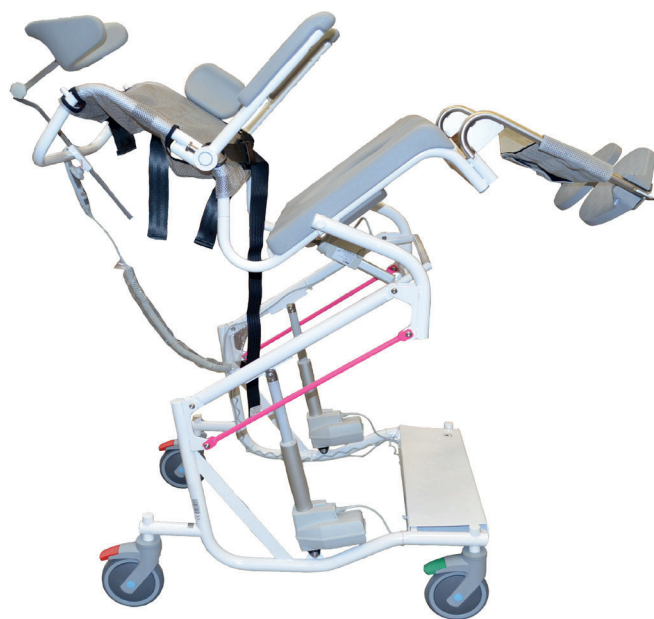

Art.nr. HMS nr. Beskrivelse

671146		Dusj-/toalettstol M2 Multi-Tip Mini •
671140	199327	Dusj-/toalettstol M2 Multi-Tip Standard

Art.nr. Beskrivelse

671142		Dusj-/toalettstol M2 Multi-Tip Big 200 kg
671144		Dusj-/toalettstol M2 Multi-Tip Big 250 kg •

- ▶ Setetilt 30/35 ° bakover og 5 ° fremover
- ▶ Lav innstigningshøyde
- ▶ Rustfritt stål
- ▶ Batteri-backup
- ▶ Nettingrygg med stroppregulering
- ▶ Se tilbehør på nettside

- ▶ Setetilt 35 ° bakover og 5 ° fremover
- ▶ Gode reguleringsmuligheter
- ▶ Rustfritt stål
- ▶ Romslig setebredde
- ▶ Alle funksjoner kan betjenes med håndkontrollen
- ▶ Se tilbehør på nettside

Mål og vekt

Setebredde	46 / 46 cm
Setedybde	36 / 44 cm
Setehøyde	51-94 / 53-95 cm
Maks brukervekt	80 / 150 kg
Vekt	28 / 31 kg

Mål og vekt

Setebredde	54 / 74 cm
Setedybde	44 / 45 cm
Setehøyde	55-101 / 59-95 cm
Maks brukervekt	200 / 250 kg
Vekt	40 / 50 kg