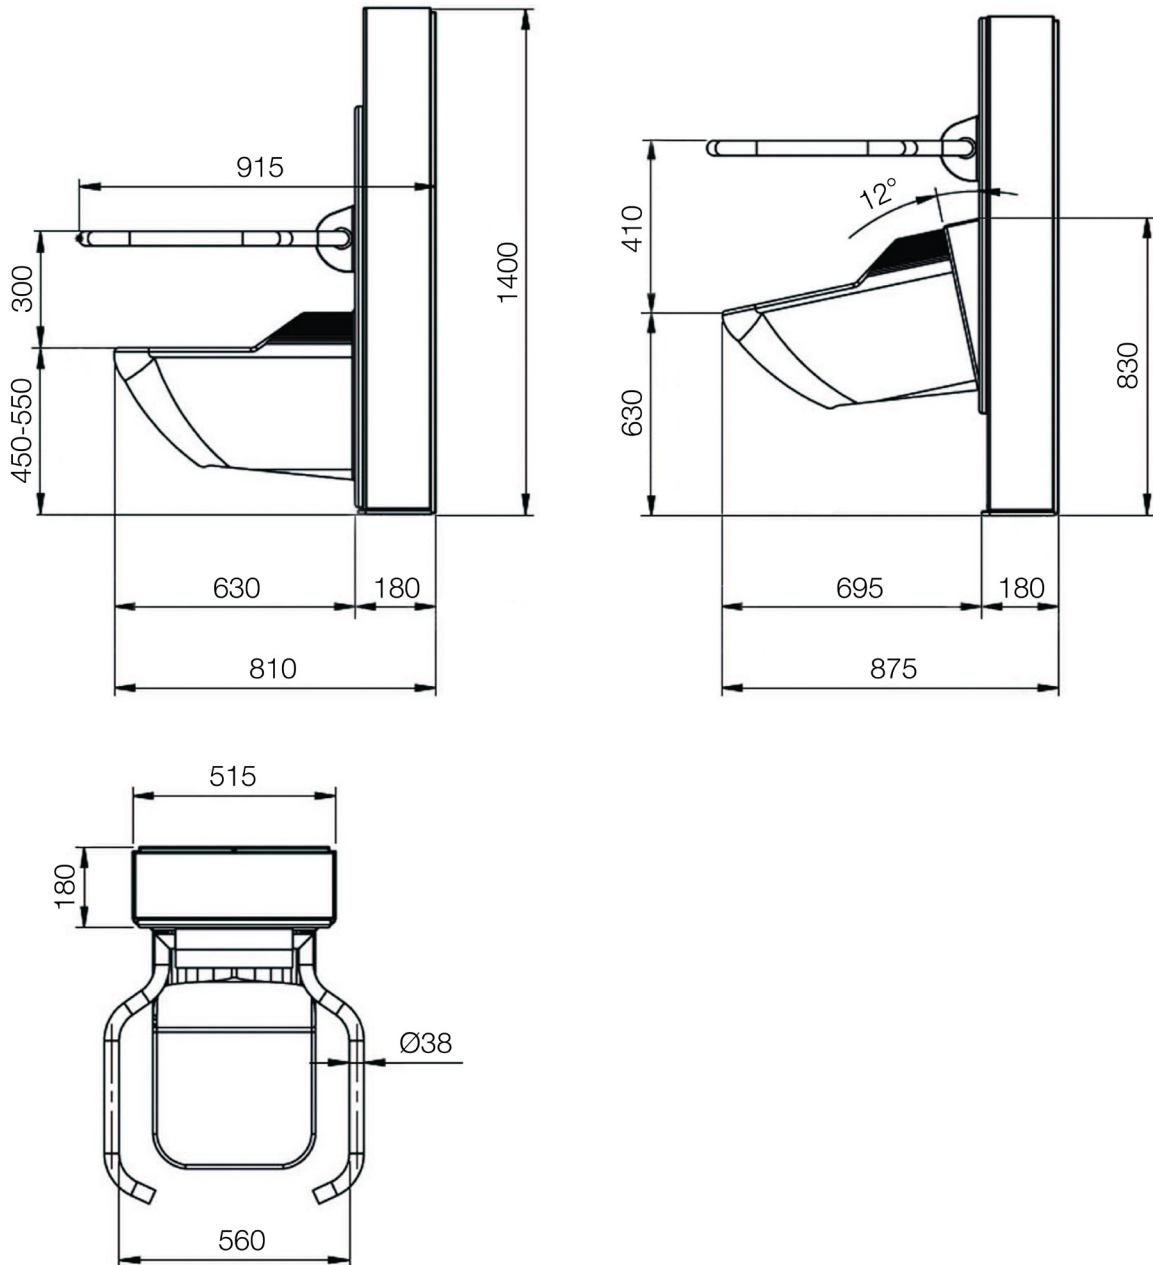

CURACLEAN TOALETTHEIS

Praktisk toaletttheis med tilt

Curaclean er en toaletttheis med både rett- og skråløft. Heisen løfter brukeren fra 45 cm til 55 cm rett opp, deretter starter den å tilte skrått fremover samtidig som den løfter videre opp. Dette gjør at brukeren enkelt kan reise seg opp etter et toalettbesøk. De medfølgende toalettstøttene gir ekstra sikkerhet. De er oppfellbare og følger heisen opp og ned.

Tilbehør

Limplate som fester heisen sikkert til gulv uten å perforere membranen.

Når sittehøyden på toalettet når 55 cm vil heisen automatisk tilte toalettet fremover.

Trykkapp for nedskylling og spyl/tørk er plassert lett tilgjengelig på toalettstøtten.

Heves og senkes ved hjelp av en joystick plassert på toalettstøtten.

Teknisk informasjon:

Målene er oppgitt i mm.

Hjelpemiddelnummer:

CuraClean toalettseis	199707
Limplate GCP14	199717
AquaClean Dusj-WC 8000+ VU	142022