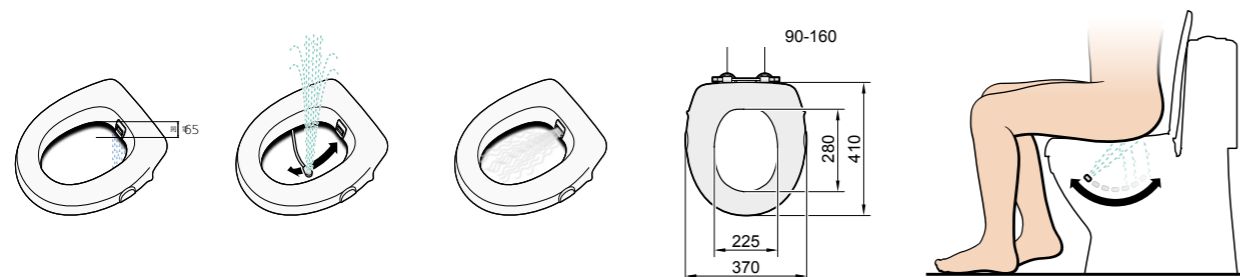

Svan Bidette

Modell	Art. nr.	HMS-nr.	Nav-avtale	Beskrivelse
Svan Bidette R3 unisex	51755	199586	Post: 22 Rangering: 3	Separat betjening av spyl/tørk

Tilbehør Svan Bidette

Forhøyer sete

Hever setehøyden med 65 mm.

Art. nr.	HMS-nr.
52032	

Toalettlokk

Løst

Dette er et løst toalettlokk som ligger stabilt på toppen av sete, den skal løftes av og plasseres på siden når toalettet brukes.

Art. nr.	HMS-nr.
51520	199569

Lås til støttearmen

Brukes for å låse støttearmene i fast posisjon

Art. nr.	HMS-nr.
51067	

Veggfeste

Komplett sett

Brukes hvis Svan Lift skal monteres på vegg, der standard benene på Liften er i veien ved forflytning.

Art. nr.	HMS-nr.
51066	199573

Fotkontroll til Svan Lift

Fotkontroll benyttes når man ikke klarer å bruke standard håndkontroll.

Art. nr.	HMS-nr.
51776	

Støttearmen til Bidette R3

Komplett

Oppfellbare støttearmen., Støttearmenene kan felles opp individuelt. Monteres på porselenet. Festeplate for håndkontroll inngår.

Art. nr.	HMS-nr.
51068	297569