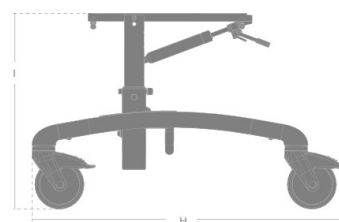

Mål og vekt

BESKRIVELSE	BREDDE	LENGDE (H)	HØYDE (I) GULV TIL SETEFESTE	VEKT	MAKS BELASTNING
Manuell heving/senk	60 cm	70 cm	16-70 cm	15,5 kg	120 kg