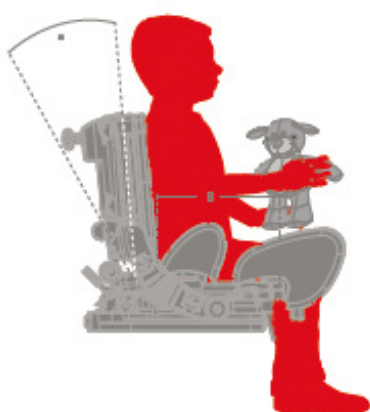

16-46 cm

16-52 cm

16-52 cm

27-68 cm

MÅL OG VEKT - SETE

	STR. 1	STR. 2	STR. 3	STR. 4
B: Setedybde	16-26 cm	20-30 cm	26-39 cm	37-52 cm
A: Setebredde	16, 20, 24 cm	20, 24, 28 cm	26, 31, 36 cm	34, 40, 46 cm
c: Rygghøyde	27-37 cm	32-42 cm	35-50 cm	49-68 cm
F: Ryggbredde, øverst	26 cm	32 cm	36 cm	35 (pluss 5 cm)
a: Ryggvinkel	-5 til pluss 30	-5 til pluss 30	-5 til pluss 30	-5 til pluss 30
A1 Lårbredde	7, 9, 11 cm	10, 12, 14 cm	12, 14, 17 cm	13, 19, 25 cm
a1: Abduksjonsvinkel for hvert ben	0 - 15°	0 - 15°	0 - 15°	0 - 15°
G: Total bredde med 2x15" abduksjon	28, 32, 36 cm	34, 38, 42 cm	44, 49, 54 cm	52, 59, 64 cm
Vekt produkt	6,5 kg	8,5 kg	11 kg	13 kg
Maks brukervekt	30 kg	30 kg	60 kg	80 kg

x:panda sitteenhet er testet og godkjent i samsvar med ISO 16840-4