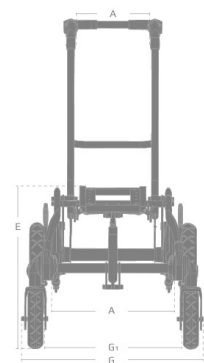

Mål og vekt

STØRRELSE	BREDDE (G)	LENGDE (H)	HØYDE (I) GULV TIL SETEFESTE	VEKT	MAKS BELASTNING
Str. 1, 22" hjul	59 cm	75 cm	39,5/42,5/45,5 cm	14 kg	100 kg
Str. 2, 22" hjul	64 cm	75 cm	39,5/42,5/45,5 cm	14 kg	100 kg
Str. 3, 22" hjul	69 cm	80 cm	39,5/42,5/45,5 cm	14 kg	100 kg
Str. 1, 12" hjul	59 cm	64 cm	39,5/42,5/45,5 cm	13 kg	100 kg
Str. 2, 12" hjul	64 cm	64 cm	39,5/42,5/45,5 cm	13 kg	100 kg
Str. 3, 12" hjul	69 cm	69 cm	39,5/42,5/45,5 cm	13 kg	100 kg