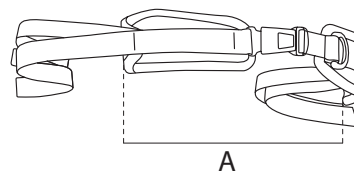

Polstret hoftebelte, Y-modell, 40 mm bånd med billås

Samme sele som de to over, men med bredere bånd

HMS.art.nr.	Lev.art.nr.	Beskrivelse	A
079682	3185427-340	Str. 3	37-50 cm
079683	3185427-440	Str. 4	46-59 cm