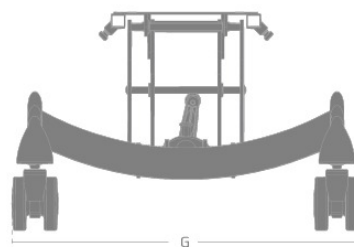

Mål og vekt

STØRRELSE	SETETILT (A1)	BREDDE (G)	LENGDE (I)	HØYDE GULV TIL SETEFESTE	VEKT	MAKS BELASTNING
Str. 1	8°	50 cm	56 cm	16-31 cm	7 kg	50 kg
Str. 2	8°	50 cm	56 cm	26-41 cm	7 kg	50 kg

Tilbehør og reservedeler

Tilbehør

HMS art. nr.	Lev. art. nr.	Beskrivelse
100911	3182301-62	Adapterplate i plast, til andre typer sitteenheter
150063	318911610-98	Adapter for x:panda eller andre sitteenheter i kombinasjon med adapterplate i plast.