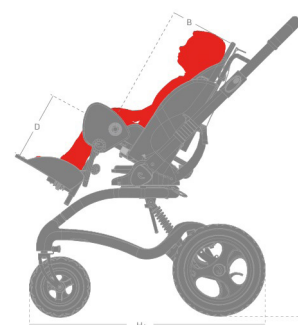

Stingray understell til x:panda

- Gode kjøreegenskaper
- Kan endre kjøreretning på setet, også mens barnet sitter i
- Sammenleggbar

Artikkelnummer understell

HMS ART. NR.	LEV. ART. NR.	BESKRIVELSE
	318702222-xp	Svinghjul 7"

Mål og vekt

STØRRELSE	BREDD (G)	LENGDE (H)	HØYDE GULV TIL SETEFESTE (I)	VEKT	MAKS BELASTNING
Sving forhjul 7"	59 cm	74 cm	52 cm	13,5 kg	40 kg

Tilbehør og reservedeler

Tilbehør

HMS art. nr.	Lev. art. nr.	Beskrivelse
100911	3182301-62	Adapterplate i plast, til andre typer sitteenheter
162443	318720600	Kurv
162451	318720901	Transportbeslag

Reservedeler

HMS art. nr.	Lev. art. nr.	Beskrivelse
	318740140-A	Forhjul 7", luft
	318740115-A	Bakhjul 12" luft