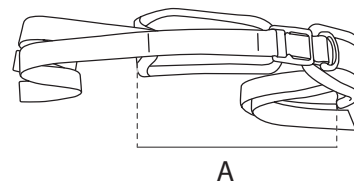

Polstret hoftebelte, Y-modell, 25 mm bånd med plastlås , etterstramming en side

HMS.art.nr.	Lev.art.nr.	Beskrivelse	A
	3185427-0	Etterstramming en side Str. 0	23-26 cm
	3185427-1	Str. 1	26-29 cm
	3185427-2	Str. 2	32-35 cm
	3185427-3	Str. 3	37-40 cm
	3185427-4	Str. 4	46-51 cm