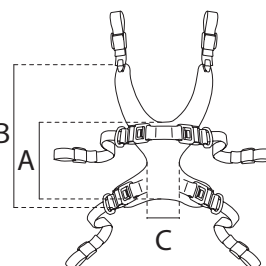

Sternumsele, ikke-elastisk materiale for økt stabilitet

. Beltet i midten kan demonteres.

HMS.art.nr.	Lev.art.nr.	Beskrivelse	A	B	C
079665	3185430-0	Str. 0	10 cm	24 cm	8 cm
079666	3185430-1	Str. 1	16 cm	36 cm	8 cm
079667	3185430-2	Str. 2	21 cm	46 cm	14 cm