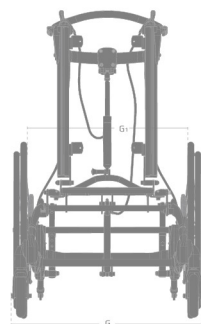

Tilbehør og reservedeler

Tilbehør

HMS art. nr.	Lev. art. nr.	Beskrivelse
100911	318911610-99	Adapter til x:panda str. 4
	31980560	Skjerm en størrelse, par
	31980900	Transportbeslag, par
	3182301-62	Adapterplate i plast til andre typer sitteenheter

Reservedeler

HMS art. nr.	Lev. art. nr.	Beskrivelse
	31980153	Innfeste til fotbrett (må være med)
150063	318911610-98	Adapterkit for x:panda str. 1, 2 og 3
	318911610-99	Adapterkit for x:panda str. 4
	31980156	Innfesting til fotbrettstang str. 1 og 2
	31980157	Innfesting til fotbrettstang str. 3 og 4