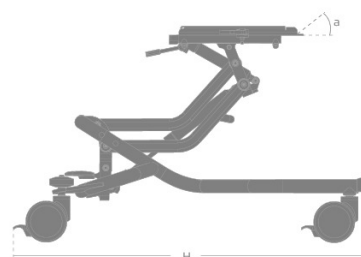

Mål og vekt

STØRRELSE	BREDDE	LENGDE	LØFTEHØYDE	VEKT	MAKS BELASTNING
Str. 1+2 m/gass	62 cm	96 cm	26-70 cm	17,5 kg	60 kg
Str. 3 m/gass	62 cm	111 cm	33-64 cm	20 kg	60 kg
Str. 1+2 m/el	62 cm	96 cm	26-70 cm	18 kg	60 kg
Str. 3 m/el	62 cm	111 cm	33-64 cm	20,5 kg	60 kg