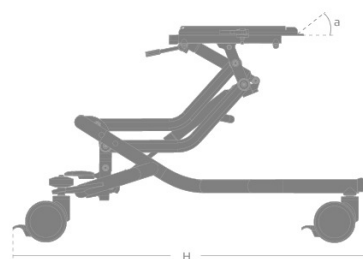

High Low:x inne-understell til x:panda

- Markedets mest brukte inneunderstell
- Gassfjær eller elektrisk hev og senk
- Hele 40° tilt
- Kan brukes til andre sittemoduler ved montering av adapterplate
- Låsbare hjul
- Mulighet for sentralbrems
- Standard med ekstern tilt m/hendel på kjørebøyle
- Mulighet for hjul med retningsperre

Artikkelnummer understell

HMS. ART. NR. LEV. ART. NR. BESKRIVELSE

3289603	Str. 1 m/gass til x:panda str. 1+2
3289605	Str. 2 m/gass til x:panda str. 3
3289603EL	Str. 1 m/el til x:panda str. 1+2
3289605EL	Str. 2 m/el til x:panda str. 3
3289607EL	Str. 3 m/el til x:panda str. 4

Mål og vekt

STØRRELSE	BREDDE	LENGDE	LØFTEHØYDE	VEKT	MAKS BELASTNING
Str. 1 m/gass	56 cm	69 cm	17-60 cm	12,5 kg	60 kg
Str. 2 m/gass	62 cm	78 cm	25-61 cm	14 kg	60 kg
Str. 1 m/el	56 cm	69 cm	17-60 cm	13 kg	60 kg
Str. 2 m/el	62 cm	78 cm	25-62 cm	16,5 kg	60 kg
Str. 3 m/el	62 cm	78 cm	26-55 cm	17 kg	100 kg

Tilbehør og reservedeler

Tilbehør:

HMS art. nr.	Lev. art. nr.	Beskrivelse
	3175001	Str. 1 Adapterplate plast til andre sitteenheter
	3175002	Str. 2 Adapterplate plast til andre sitteenheter
	3175003	Str. 3 Adapterplate plast til andre sitteenheter
100911	3175004	Str. 4 Adapterplate plast til andre sitteenheter
	3189592-KIT	Hjul m/retningsperre

Reservedeler

HMS art. nr.	Lev. art. nr.	Beskrivelse
	313006938	Hjul 100 mm
	312222012	Batteri til el. hev/senk
	312222161	Lader med lysindikator
198376	312220600	Håndkontroll med hull til lader
197222	3189455	Gassfjær sett for tilt, komplett, High Low, 500N
	312222130	Motor til størrelse 1 og 2
	312222135	Motor til størrelse 3
	3189950	Str. 1+2, inne Kit elektronikk, motor, batteri og håndkontroll.
	3189951	Str. 1+2, ute
	3189960	Str. 3, inne Til ute- og inneunderstell