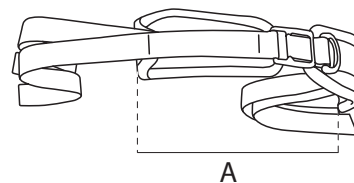

Polstret hoftebelte, Y-modell, 25 mm bånd med sikkerhetslås

Samme sele som over, men har en 3-punkts sikkerhetslås så barnet selv ikke kan åpne selen

HMS.art.nr.	Lev.art.nr.	Beskrivelse	A
079681	ALHB-0400	One size	34-45 cm