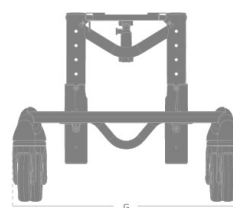

Strongbase inne-understell til x:panda (str.4)

- Nytt inne-understell for tyngre brukere (Maks 120 kg)
- Svært stabilt
- Hjul med innebygget retningssperre
- Kun manuell heving og senking (med sveiv)
- Tilt -10° - +25°
- Kjørebøyle leveres som standard
- Mulighet for ekstern tilt med hendel på kjørebøyle
- Setet (x:panda 4) skrues fast på understellet uten bruk av adapterplate

Artikkelnummer understell

HMS. ART. NR.	LEV. ART. NR.	BESKRIVELSE
	3289508	Manuell heving/senk

Mål og vekt

BESKRIVELSE	BREDDE	LENGDE (H)	HØYDE (I) GULV TIL SETEFESTE	VEKT	MAKS BELASTNING
Manuell heving/senk	60 cm	70 cm	16-70 cm	15,5 kg	120 kg

Tilbehør og reservedeler

Tilbehør

HMS art. nr.	Lev. art. nr.	Beskrivelse
	318911610-99L	Adapter monteres direkte på understellet. Brukes ved bruk av andre sitteenheter med påmontert adapterplate.
100911	3182301-62	Adapterplate i plast, til andre typer sitteenheter