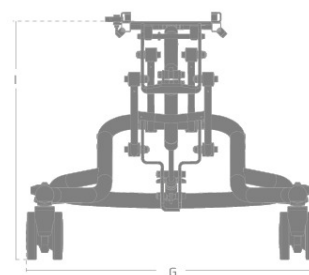

Mål og vekt

STØRRELSE	BREDDE	LENGDE	LØFTEHØYDE	VEKT	MAKS BELASTNING
Str. 1 m/gass	56 cm	69 cm	17-60 cm	12,5 kg	60 kg
Str. 2 m/gass	62 cm	78 cm	25-61 cm	14 kg	60 kg
Str. 1 m/el	56 cm	69 cm	17-60 cm	13 kg	60 kg
Str. 2 m/el	62 cm	78 cm	25-62 cm	16,5 kg	60 kg
Str. 3 m/el	62 cm	78 cm	26-55 cm	17 kg	100 kg