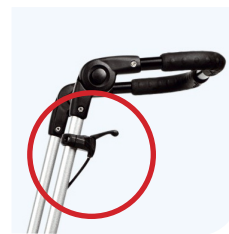

Setetilt (kan styres fra hendel
montert på kjørebøyle) Følger
med som std. tilbehør

HMS.art.nr.	Lev.art.nr.	Beskrivelse
	3189550-TILT	Til str. 1 og 2
	318910550-KIT	Til str. 3
	3189550-LIFT	Høyderregulering på kjørebøyle