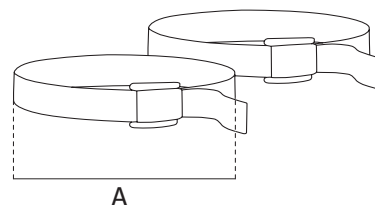

Fotseler med fixlock

HMS.art.nr.	Lev.art.nr.	Beskrivelse	A
025021	3185096	Med fixlock, en størrelse	Maks lengde 56 cm
079706	3185102	Med velcro, en størrelse	Lengde 35-53 cm