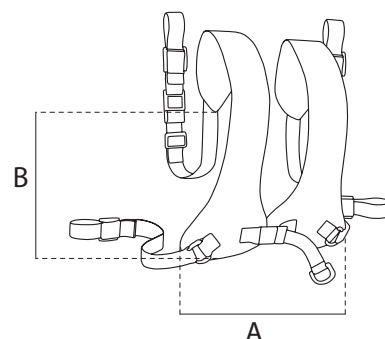

Polstret skuldersele

Gir god og bred støtte over skuldrene som støtter opp overkroppen til en god stilling

HMS.art.nr.	Lev.art.nr.	Beskrivelse	A	B
079668	3185428-1	Str. 1	24-32 cm	27 cm
079669	3185428-2	Str. 2	26-34 cm	33 cm
079670	3185428-3	Str. 3	26-34 cm	39 cm
079671	3185428-4	Str. 4	29-37 cm	49 cm