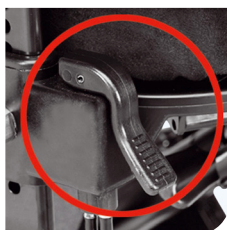

Sentralbrems, (bremser på begge bakhjul
låses med en bremsehendel montert på kjørebøyle)

HMS.art.nr.	Lev.art.nr.
	NO31A95950