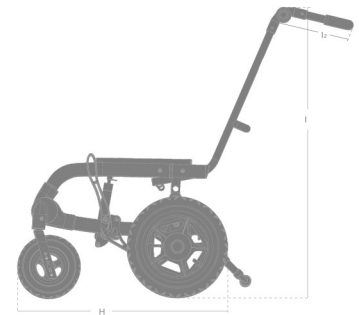

Multiframe rullestol-understell til x:panda

- Lettkjørt rullestol-understell
- Lett i vekt (10 kg)
- Tilt på 0° til 40°
- Adapter leveres med som standard
- Krasjtestet og godkjent for bruk i bil
- Kompakte hjul
- Vinkeljusterbar kjørebøyle
- Passer til alle størrelser av x:panda
  - Multiframe str. 1 passer x:panda str. 1
  - Multiframe str. 2 passer x:panda str. 2
  - Multiframe str. 3 passer x:panda str. 3 og 4*
  - *Kun Multiframe str. 3 med 12" hjul passer til x:panda str. 4 S/M

Artikkelnummer understell

HMS ART. NR.	LEV. ART. NR.	BESKRIVELSE
196799	31971152210	Str. 1, 22" hjul, trommelbrems
196806	31972152210	Str. 2, 22" hjul, trommelbrems
196808	31973152210	Str. 3, 22" hjul, trommelbrems
196798	31971141210	Str. 1, 12" hjul, trommelbrems
196805	31972141210	Str. 2, 12" hjul trommelbrems
196807	31973141210	Str. 3, 12" hjul, trommelbrems

Mål og vekt

STØRRELSE	BREDDE (G)	LENGDE (H)	HØYDE (I) GULV TIL SETEFESTE	VEKT	MAKS BELASTNING
Str. 1, 22" hjul	59 cm	75 cm	39,5/42,5/45,5 cm	14 kg	100 kg
Str. 2, 22" hjul	64 cm	75 cm	39,5/42,5/45,5 cm	14 kg	100 kg
Str. 3, 22" hjul	69 cm	80 cm	39,5/42,5/45,5 cm	14 kg	100 kg
Str. 1, 12" hjul	59 cm	64 cm	39,5/42,5/45,5 cm	13 kg	100 kg
Str. 2, 12" hjul	64 cm	64 cm	39,5/42,5/45,5 cm	13 kg	100 kg
Str. 3, 12" hjul	69 cm	69 cm	39,5/42,5/45,5 cm	13 kg	100 kg

Tilbehør og reservedeler