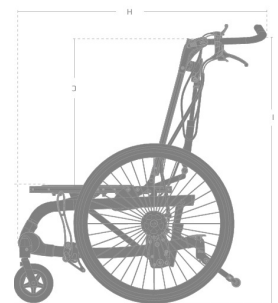

Tilbehør og reservedeler

Tilbehør

HMS art. nr.	Lev. art. nr.	Beskrivelse
100911	318911610-99	Adapter til x:panda str. 4
	31980560	Skjerm en størrelse, par
	31980900	Transportbeslag, par
	3182301-62	Adapterplate i plast til andre typer sitteenheter

Reservedeler

HMS art. nr.	Lev. art. nr.	Beskrivelse
	31980153	Innfeste til fotbrett (må være med)
150063	318911610-98	Adapterkit for x:panda str. 1, 2 og 3
	318911610-99	Adapterkit for x:panda str. 4
	31980156	Innfesting til fotbrettstang str. 1 og 2
	31980157	Innfesting til fotbrettstang str. 3 og 4