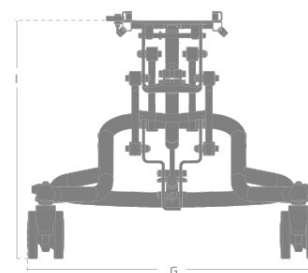

High Low ute-understell til x:panda

- Markedets mest brukte uteunderstell
- Egner seg også godt innendørs hvis det er god plass (skole)
- Gassfjær eller elektrisk hev og senk
- Hele 40° tilt
- Tilt på kjørebøylen
- Kan brukes til andre sittemoduler ved montering av adapterplate
- Låsbare bakhjul
- Luftfylte hjul (kompakte hjul som tilbehør)
- Leveres standard med kjørebøyle
- Mulighet for ekstern tilt med hendel på kjørebøyle
- Krasjtestet og godkjent for bruk i bil
- Passer til x:panda str. 1, 2 og 3

Artikkelnummer understell

Mål og vekt

STØRRELSE	BREDDE	LENGDE	LØFTEHØYDE	VEKT	MAKS BELASTNING
Str. 1+2 m/gass	62 cm	96 cm	26-70 cm	17,5 kg	60 kg
Str. 3 m/gass	62 cm	111 cm	33-64 cm	20 kg	60 kg
Str. 1+2 m/el	62 cm	96 cm	26-70 cm	18 kg	60 kg
Str. 3 m/el	62 cm	111 cm	33-64 cm	20,5 kg	60 kg

Tilbehør og reservedeler

Tilbehør

HMS art. nr.	Lev. art. nr.	Beskrivelse
100911	3175001	Str. 1 Adapterplate plast til andre sitteenheter
	3175002	Str. 2 Adapterplate plast til andre sitteenheter
	3175003	Str. 3 Adapterplate plast til andre sitteenheter
	3175004	Str. 4 Adapterplate plast til andre sitteenheter
	31980910	Transportbeslag
196041	313003515	Høyre forhjul, kompakt
196042	313004015	Venstre forhjul, kompakt

Reservedeler

HMS art. nr.	Lev. art. nr.	Beskrivelse
	313003500	Høyre forhjul, luft
	313004000	Venstre forhjul, luft
198376	312220600	Håndkontroll med hull til lader
	312201500	Gassfjær sett for tilt, komplett, High Low, 500N
	312222012	Batteri til el. understell
	312222150	Lader
	312220600	Håndkontroll
	312222130	Motor til størrelse 1 og 2
	312222135	Motor til størrelse 3