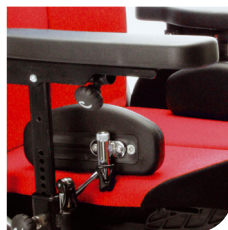

Hoftestøtter, kun til x:panda 4

HMS.art.nr.	Lev.art.nr.	Beskrivelse
197224	318910404-44	Str. 4, til armlen med to stenger
	318910404-45	Str. 4, til armlen med en stang. Ny type