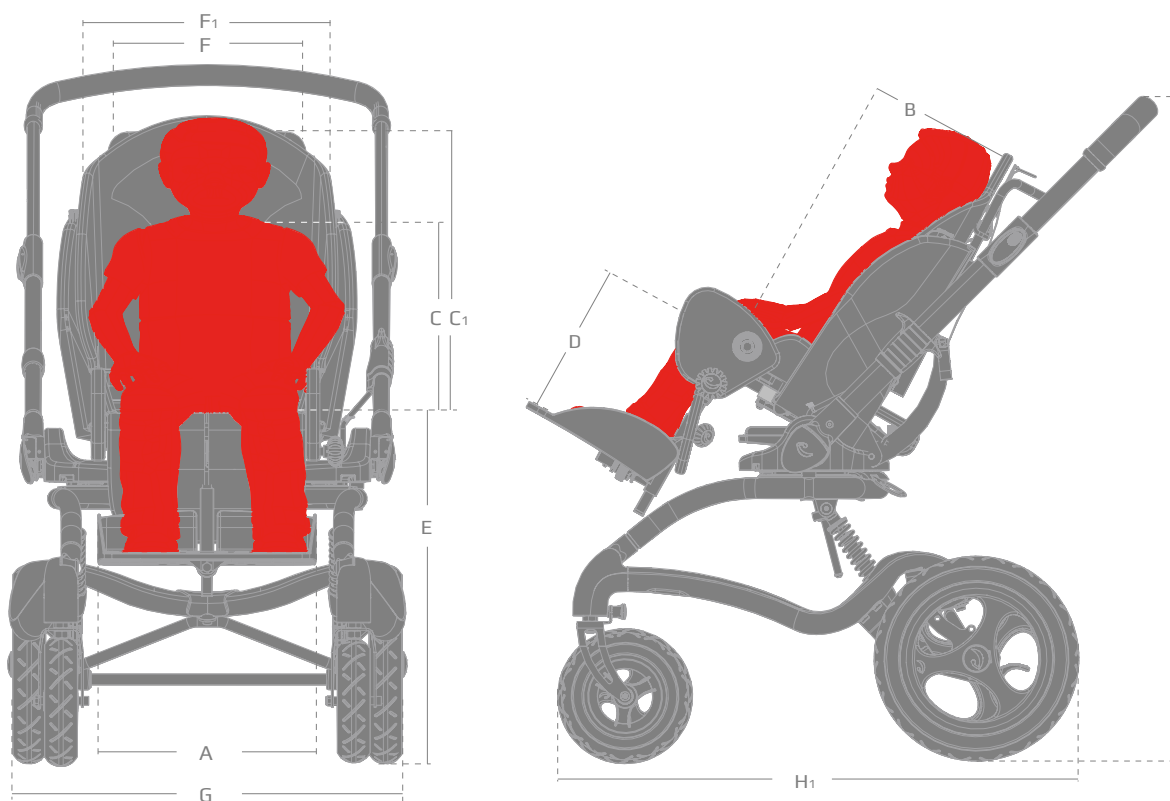

Stoffet er flammesikkert, vannavvisende, antibakterielt, vaskbart og motstandsdyktig i forhold til å falme.

Mål og vekt

Mål	Størrelse 1	Størrelse 2
Setebredde (A)	30 cm	35 cm
Setebredde mellom knestøtter	28 cm	33 cm
Setebredde mellom hoftestøtter (tilbehør)	18, 22, 26 cm	23, 27, 31 cm
Setedybde (B)	18–30 cm	25–40 cm
Rygghøyde ved skulder (C)	27–41 cm	36–51 cm
Rygghøyde (C1)	41–55 cm	50–65 cm
Legglengde (D)	14–45 cm	14–45 cm
Setehøyde over gulvet (E)	52 cm	52 cm
Ryggbredde, innvendig (F)	30 cm	36 cm
Ryggbredde, utvendig (F1)	45 cm	52 cm
Totalbredde (G)	59 cm	59 cm
Lengde (H1)	74 cm	74 cm
Lengde 12" faste forhjul	84 cm	84 cm
Høyde, kjørebøyle 15° (I)	100, 103, 106 cm	100, 103, 106 cm
Fotbredde	31x20 cm	31x20 cm
Understellets lengde, sammenlagt	90 cm	90 cm
Totalhøyde sammenlagt	49 cm	49 cm
Vekt, understell	13.5 kg	13.5 kg
Vekt, sete	5.5 kg	6.5 kg
Vinkling av sete – tilt in space	45°	45°
Ryggvinkel	170°	170°
Maks bruker- /lastevikt	40 kg	40 kg
Maks bruker- /lastevikt, ved transport	40 kg	40 kg