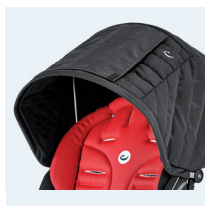

Hoftestøtter, breddejusterbare, komplett m/trekk, sett

Kalesje, sort, standard

Beskrivelse	Art. nr.	HMS nr.
Str. 1	318740110	
Str. 2	318740120