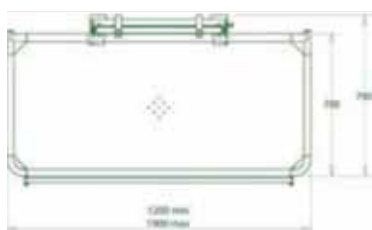

Varenr:	Varebeskrivelse:
CTM120	Stellebord CTM 1200x700 mm
CTM150	Stellebord CTM 1500x700 mm
CTM170	Stellebord CTM 1700x700 mm
CTM190	Stellebord CTM 1900x700 mm
084.100001	Fellbar sidegrind for CTM 120-190 (oppgi lengde)
073.000001	Avtakbar stellematte for CTM (oppgi lengde)