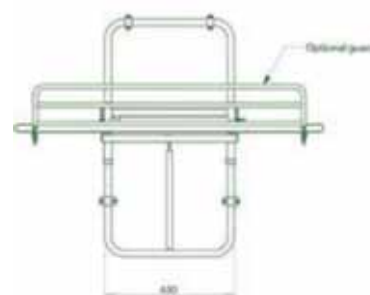

Varenr:	Varebeskrivelse:
CTM120	Stellebord CTM 1200x700 mm
CTM150	Stellebord CTM 1500x700 mm
CTM170	Stellebord CTM 1700x700 mm
CTM190	Stellebord CTM 1900x700 mm
084.100001	Fellbar sidegrind for CTM 120-190 (oppgi lengde)
073.000001	Avtakbar stellematte for CTM (oppgi lengde)