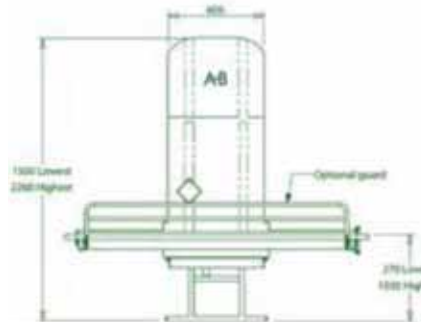

CT HD

veggmontert stellebord

CT HD er et elektrisk manøvrert veggmontert stellebord for tunge brukere med brukervekt 190 kg.

Med ett høydereguleringsspenn på 900 mm er dette et meget godt hjelpemiddel for pleiepersonell.

CT HD leveres standard i 170 og 190 cm lengde, og kan spesialbestilles i andre mål.

Leveres standard med dusjleie som kan kompletteres med polstret stellematte, sidegrinder og vannoppsamlingskar etter behov.