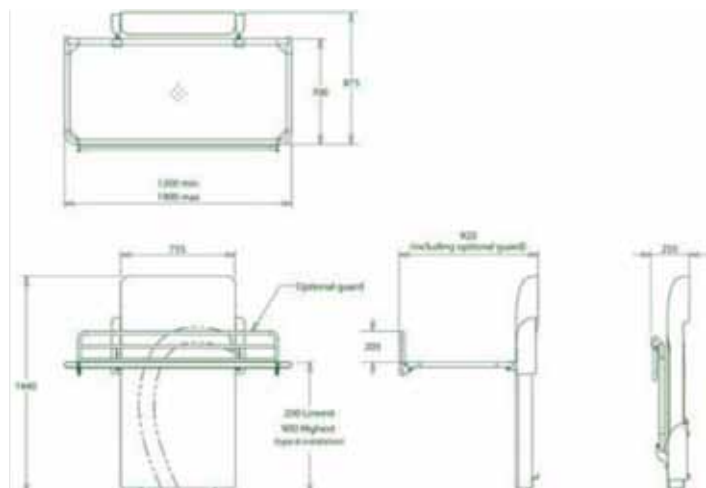

Nivano veggmontert stellebord leveres standard med dusjleie som kan kompletteres med stellematte, eller vannoppsamlerkar ved behov.

Er produsert i rustfritt stål for å motvirke korrosjon, og leveres i standardlengder 120, 150, 170 og 190 cm.

Kan leveres i spesialmål på bestilling. Nivano er batteridrevet med ett høydeintervall på 700 mm, og en løftekapasitet på 135 kg.

Leveres standard med 24V batteri, lader og ladestasjon (kan leveres med 230V drift på bestilling)