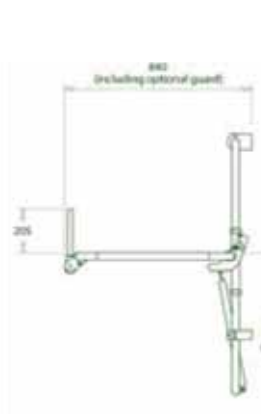

## veggmontert stellebord

CTM er et manuelt høydejusterbart stellebord for veggmontering med justeringspenn 300 mm.

Stellebordet felles enkelt opp ved hjelp av en gassfjær, og kan monteres i ønsket høyde.

Leveres standard med dusjeleie som kan kompletteres med løs polstret stellematte og sidegrind.

CTM leveres standard i lengdene 120, 150, 170 og 190 cm, med brukervekt 112 kg.

Varenr:	Varebeskrivelse:
CTM120	Stellebord CTM 1200x700 mm
CTM150	Stellebord CTM 1500x700 mm
CTM170	Stellebord CTM 1700x700 mm
CTM190	Stellebord CTM 1900x700 mm
084.100001	Fellbar sidegrind for CTM 120-190 (oppgi lengde)
073.000001	Avtakbar stellematte for CTM (oppgi lengde)