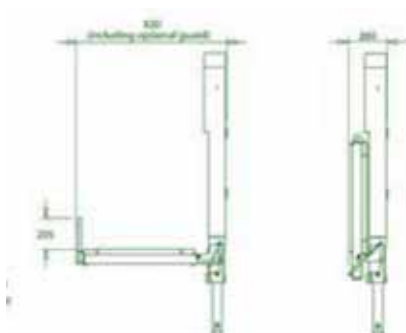

Varenr:	Varebeskrivelse:
CTHD170	Stellebord CT HD 1700x700 mm, 230V
CTHD190	Stellebord CT HD 1900x700 mm, 230V
084.100001	Fellbar sidegrind for CT HD 120-190 (oppgi lengde)
073.000001	Avtakbar stellematte for CT HD (oppgi lengde)
030.100002	Vannoppsamlingskar med avløpslange for CT HD, fabrikk montert (oppgi lengde)