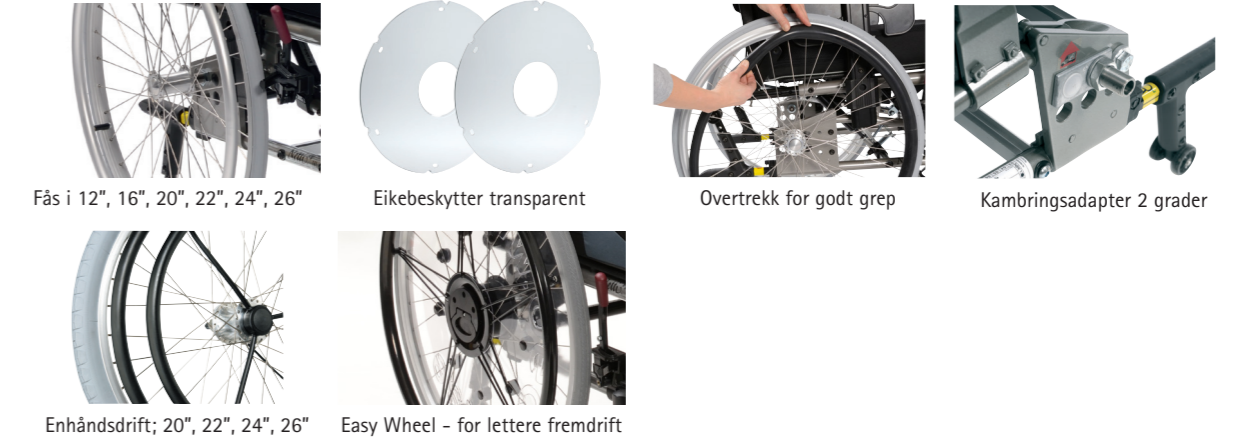

## BORD

Universalbord med polster

Universalbord med lås

Polster til universalbord

## DRIVHJUL

Fås i 12", 16", 20", 22", 24", 26"

Eikebeskytter transparent

Overtrekk for godt grep

Kambringsadapter 2 grader

Enhåndsdriфт; 20", 22", 24", 26"

Easy Wheel - for lettere fremdrift