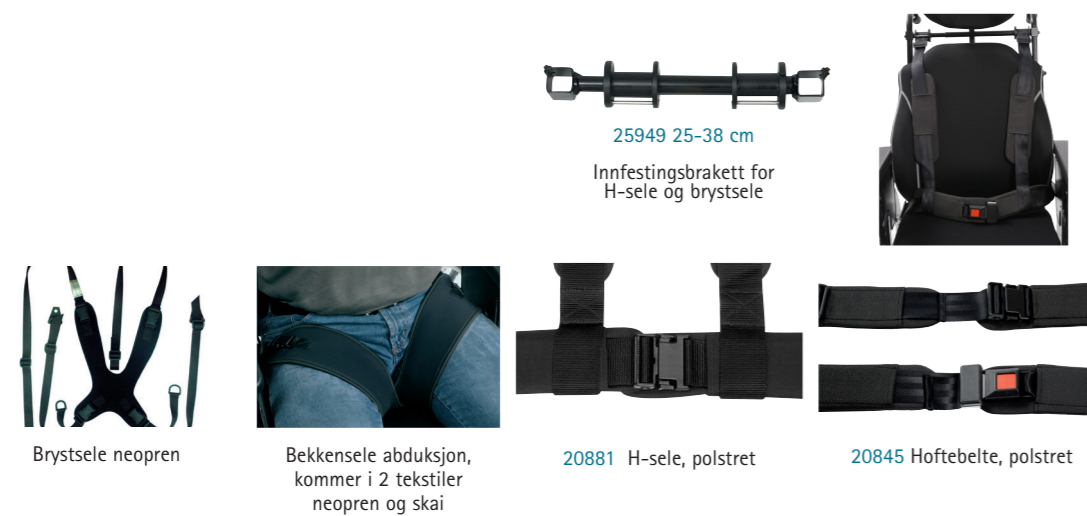

Bekkensele abduksjon, kommer i 2 tekstiler neopren og skai

25949 25-38 cm

BELTER

Brystsele neopren