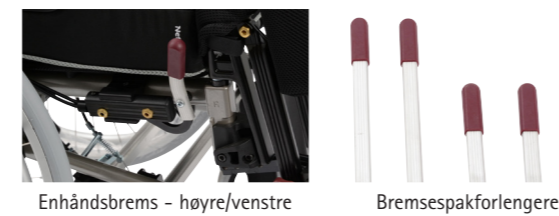

Bremsepakforlengere

BREMSE

Enhåndsbremse - høyre/venstre