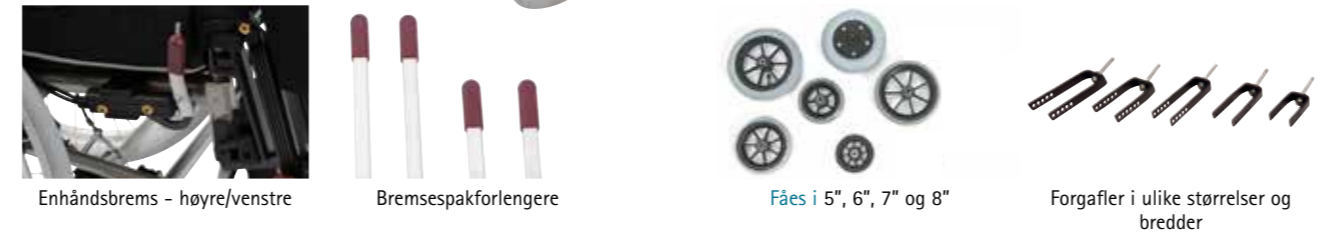

TILBEHØR
UNIKE EGENSKAPER

ALU REHAB™

Netti® Ill komfort

- den komplette løsningen

HODESTØTTE

KJØREHÅNDTAK

RYGGPUTER OG RYGGENHETEN

SITTEPUTER OG SETEENHETEN