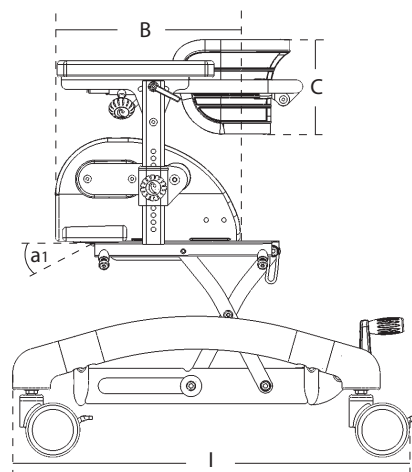

Nandu

Komplett arbeidsstol for aktive barn

- Nett understell som tar liten plass
- Leveres i 4 størrelser, setedybde fra 17 cm
- Manuell hev - senk, kommer helt ned mot gulvet
- Med negativ setetilt for en aktiv sittestilling
- Understellet kan også påmonteres x:panda sitteenhet
- Kan brukes fra ca. 1 års alder

Standard utførelse

Understell	Pulverlakkert stål, høydejusterbart
Rygg	Dybdejusterbar og vendbar
Sete	Vinkeljusterbart
Puter	Flammesikkert skum
Stoff	Flammesikkert Trevira CS
Armstøtter	Høydejusterbare
Bremser	På alle 4 hjul
Farge	Puter i rødt og sort
Rammefarge	Grå metallic

Mål og vekt

	Str. 1	Str. 2	Str. 3	Str. 4
Setebredde (A)	22 cm	25 cm	29 cm	32 cm
Setedybde (B)	17-24 cm	21-28 cm	24-31 cm	28-36 cm
Setetilt (A1)	8°	8°	8°	8°
Setehøyde (E)	22-38 cm	22-38 cm	32-48 cm	32-48 cm
Bredde (G)	50 cm	50 cm	50 cm	50 cm
Lengde (L)	56 cm	56 cm	56 cm	56 cm
Vekt	13 kg	13,5 kg	14 kg	15 kg
Maks brukervekt	50 kg	50 kg	50 kg	50 kg

Forberedt for innfesting av tilbehør, fixlock spenner på sete og rygg.

Understell kan bestilles separat og påmonteres for eksempel x:panda sitteenhet.

Kan tiltes fremover opp til 8°.