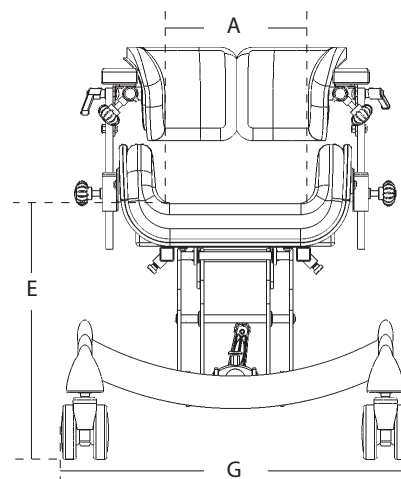

Nandu

Komplett arbeidsstol for aktive barn

- Nett understell som tar liten plass
- Leveres i 4 størrelser, setedybde fra 17 cm
- Manuell hev - senk, kommer helt ned mot gulvet
- Med negativ setetilt for en aktiv sittestilling
- Understellet kan også påmonteres x:panda sitteenhet
- Kan brukes fra ca. 1 års alder

Mål og vekt

	Str. 1	Str. 2	Str. 3	Str. 4
Setebredde (A)	22 cm	25 cm	29 cm	32 cm
Setedybde (B)	17-24 cm	21-28 cm	24-31 cm	28-36 cm
Setetilt (A1)	8°	8°	8°	8°
Setehøyde (E)	22-38 cm	22-38 cm	32-48 cm	32-48 cm
Bredde (G)	50 cm	50 cm	50 cm	50 cm
Lengde (L)	56 cm	56 cm	56 cm	56 cm
Vekt	13 kg	13,5 kg	14 kg	15 kg
Maks brukervekt	50 kg	50 kg	50 kg	50 kg

Forberedt for innfesting av tilbehør, fixlock spenner på sete og rygg.

Understell kan bestilles separat og påmonteres for eksempel x:panda sitteenhet.

Kan tiltes fremover opp til 8°.