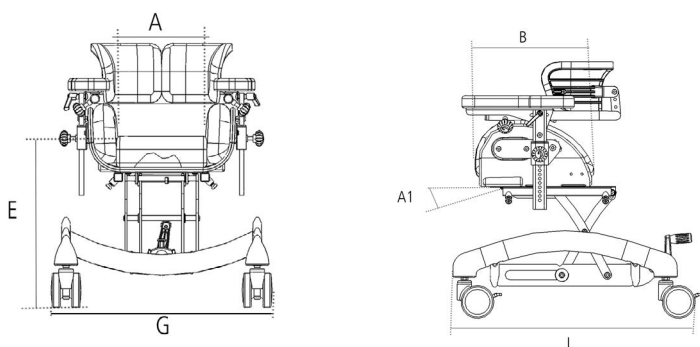

# Nandu

- Lite og nett understell som tar svært liten plass
- Manuell hev og senk
- Kommer helt ned mot gulvet
- Negativ setetilt i tiltområde fra 0° til +8° gir muligheter for en aktiv sittestilling
- Setet leveres i fire størrelser med setedybde fra 17 cm
- Kan tilpasses barn i alderen 1-10 år

MÅL OG VEKT - SETE	STR. 1	STR. 2	STR. 3	STR. 4
Setebredde (A)	22 cm	25 cm	29 cm	32 cm
Setedybde (B)	17-24 cm	21-28 cm	24-31 cm	28-36 cm
Setetilt (A1)	8°	8°	8°	8°
Setehøyde (E)	22-38 cm	22-38 cm	32-48 cm	32-48 cm
Bredde (G)	50 cm	50 cm	50 cm	50 cm
Lengde (L)	56 cm	56 cm	56 cm	56 cm
Vekt	13 kg	13,5 kg	14 kg	15 kg
Maks brukervekt	50 kg	50 kg	50 kg	50 kg