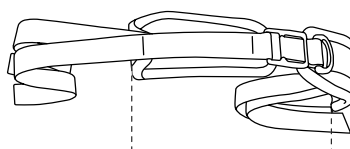

Hoftebelte, Y-modell m/plastlås

HMS.art.nr.	Lev.art.nr.	Beskrivelse
157321	3185427-0	Str. 0
079677	3185427-1	Str. 1
079678	3185427-2	Str. 2
079679	3185427-3	Str. 3
079680	3185427-4	Str. 4

For flere typer belter, se kapittel "Trygg og sikker"