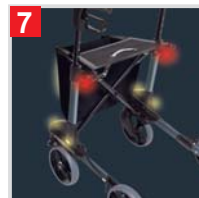

www.topro.no

Avbildet på denne siden er TOPRO TROJA 2G Premium.

TOPRO TROJA 2G

Nyhet!
7
års
garanti

INNOVATIV!

Mange nye funksjoner for maksimal brukervennlighet

1 TOPRO Ergo Grip

Unikt ergonomisk grep som gjør det lettere å reise seg fra sittende posisjon. Kan brukes som armlene og gir mulighet for mange ulike gripetak når man står eller sitter.