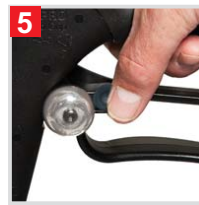

www.topro.no

Avbildet på denne siden er TOPRO TROJA 2G Premium.

TOPRO TROJA 2G

Nyhet!
7
års
garanti

INNOVATIV!

Mange nye funksjoner for maksimal brukervennlighet

1 TOPRO Ergo Grip

Unikt ergonomisk grep som gjør det lettere å reise seg fra sittende posisjon. Kan brukes som armlene og gir mulighet for mange ulike gripetak når man står eller sitter.