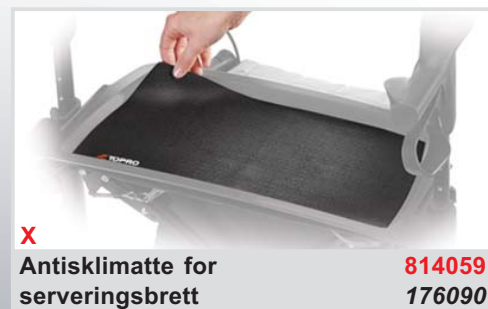

TOPRO TROJA 2G

Variert tilbehør, bestilles separat

TOPRO ART.NR.
HMS ART.NR.

Regulerbar polstret ryggstøtte **814607**
177884

X Serveringsbrett **814728**
176148

X Antisklimatte for serveringsbrett **814059**
176090