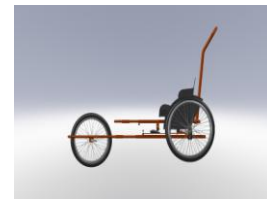

TÅLER OGSÅ BRUK I SALTANN 12"	
97403-16		FRONTBØYLE MED BREDT HJUL 16"	
97404		SVINGBART 20" FORHJUL side 21 i vinter k	
97405		FORGAFLER MED SKISETT OG GJENOMGÅENDE FRONTHJUL UNDER UTVIKLING	
		HJUL	
A-150		20" OFFROADHJUL 20 x 1,75 MED TROMELBREMS	
A-152		24" OFFROADHJUL 24 x 1,75 MED TROMELBREMS	
A-151		20" OFFROADHJUL 20 x 1,75 MED TROMELBREMS PIGGDEKK	
A-153		24" OFFROADHJUL 24 x 1,75 MED TROMELBREMS PIGGDEKK	
A-155		20" OFFROADHJUL 20 x 1,75 STD HJUL MED PIGGDEKK	
A-160		24" OFFROADHJUL 24 x 1,75 STD HJUL MED PIGGDEKK	
8015		20" OFFROADHJUL 20 x 1,75 STD HJUL	
8050		24" OFFROADHJUL 24 x 1,75 STD HJUL	
9960		24" OFFROAD X KRAFTIG 24 x 2,40 SWALBE CRAZY BOB	
A-155		20" VINTERHJUL MED TROMELBREMS, TVILLING MED PIGG	
A-161		24" VINTERHJUL MED TROMELBREMS, TVILLING MED PIGG	
		TILEGGSUTSTYR/TILBEHØR	
97425		SYKKELDRAG MED FESTE TIL SYKKEL	
97425-FESTE		X FESTE SYKKELDRAG	
97427		BRED AKSEL (TIL BRUK VED "GÅVOGN" OG SYKKELTRALLE)	
97428		MEDIUM AKSEL= GÅVOGN ELLER BREDE HJUL JOGGER	
97424		SKI MED HURTIGBOLTFESTE I RULLESTOLAKSLING GJØR KJELKEN OM TIL EN "PULK"	
97431		SJERMER/KLESBESKYTTERE	
97431-2		KLESBESKYTTERE "TVILLING" X BRED 15 CM	
97431-3		KLESBESKYTTER 180 GRADER	
97432		KLESBESKYTTER BUET PÅ TOPPEN	
97435		SJØTESTYKKE FOR PÅMONTERING FLERE UTSTYR	
		EIKEBESKYTTERE, I FLERE MOTIV 22 OG 24" TEWO	
		BADEUNDERSTELL	
97700		BADEUNDERSTELL KOMPLETT MED 20" HJUL PLAST ,FRONTBØYLE MED BREDT HJUL DET LAGES DA HULL I AKTIVSETET SLIK AT VANNET KAN RENNE UT (OM ØNSKELIG)	
		2 STK X HJUL = EKSTRA BREDE OG BÆREVNE. PÅ SAND	
97701		BADEUNDERSTELL;20" HJUL MED AKSLING OG FESTE DER MAN HAR UNDERSTELL FRA FØR (FEKS. JOGGER)	
97403		FRONTBØYLE M BREDT HJUL 12" TÅLER BRUK I SALTANN	
97403-16		FRONTBØYLE MED BREDT HJUL 16"	
97600		VANNSKI UNDERDEL KOMPLETT	
97601		VANNSKI KRYBBE	
		UNDER UTVIKLING	
		TRANSPORTBAG FOR HYPERAKTIV KJELKE PASSER TIL KJELKE OG UTSTYR.HAR IKKE PLASSTIL SKI