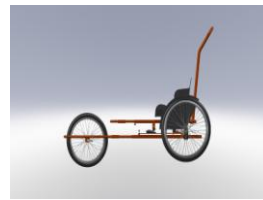

OFF-SE KATALOG S 27 SOMMER S 30 VINTER	AKTIV CARBONSETE MED BRATTERE SETE/RYGGVINKEL, OG SMALERE I FRONT FOR Å SAMLE BENA		
NY MODULRYGG, MED REGULERBAR RYGGVINKEL, UTVIKLET TIL RAMME MED VIPPESETE				
	97300-VIPP	RAMME MED TILT OG GASFJERREGULERING		
	97306-42	MODUL RYGG OG SETESYSTEM SBR 42		
	97306-38	MODUL RYGG OG SETESYSTEM SBR 38		
	97306-35	MODUL RYGG OG SETESYSTEM SBR 35 JUSTERBAR SETEDYBDE OG RYGGHØYDE		
RYGG OG SETEPUTER FRA ALUREHAB SINE NETTI STOLER				
	367323	RYGGPUTE NETTI STABIL 3D 43 x60		
	367321	RYGGPUTE NETTI STABIL 3D 38 x60		
	367320	RYGGPUTE NETTI STABIL 3D 35 x60		
	367304	RYGGPUTE NETTI STABIL 3D 35 x50		
ANDRE RYGGER I ALU REHAB SITT SORTIMENT, PÅ BESTILLING				
	171903	SETEPUTE NETTI UNO 30 X35		
		SETEPUTE NETTI UNO 38 X40		
	171817	SETEPUTE NETTI UNO 43 X45		
VITAL BASE, OG ANDRE STØRRELSER PÅ FORESPØRSEL				
VARMEPOSER MED DUNFYLL				
	9600	SPESIAL POSE FOR PIGGEKJELKE STR 1. KROPSHØYDE> 110		
	9601	SPESIAL POSE FOR PIGGEKJELKE STR 2. KROPSHØYDE> 140		
	9602	SPESIAL POSE FOR PIGGEKJELKE STR 3. KROPSHØYDE> 170		
BINDING PÅ UNDERSTELL TIL AKTIVKJELKE OG PRASHBERGERKJELKE				
	97300-U-AKTIV	UNDERAMME TIL AKTIKJELKEN		
RESTEN AV DELER SE HYPERAKTIV UNDERAMME RULLESTOLUNDERSTELL, JOGGER OG BADEUNDERSTELL				
Skisse, tegn spesielle ønsker				

**SETE BREDD
BENLENGDE
RYGGHØYDE
HØYDE UNDER ARMER**