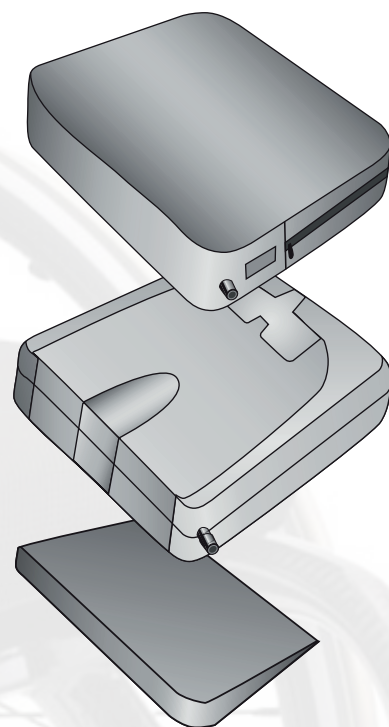

Varilite Evolution PSV™

Trykkavlastende sittepute

Varilite Evolution PSV™ er et godt valg til brukere som trenger en optimal trykkavlastende pute. Brukerne har samtidig behov for enkel tilpasning, lav vekt, stabil sitte- og forflytningsflate, god hjelp til symmetrisk sittestilling og minimalt med vedlikehold.

Lav vekt, enkel betjening, optimal trykkavlastning og god stabilitet kjennetegner Varilite Evolution PSV™.

- Konstruert av luft og tre typer skum med ulik fasthet
- 9 cm høyde gir mulighet for trykkfordeling på stor flate
- Skummet i puten gir god sittestabilitet
- Stabil front gir fast underlag ved forflytning
- Ulike skumtyper i puten fremmer symmetrisk sittestilling
- Kombinasjonen luft/skum gir meget gode isolerende egenskaper
- God ventilasjon sikres ved at trekket har åpne celler
- Enkel og trygg innstilling av puten med den patenterte Varilite PSV™ ventilen

Enkel og trygg tilpasning med Varilite PSV™ ventil

Varilite PSV™ ventil gjør tilpasningen enkel og sikker.

Ventilen stiller inn trykket i puten automatisk. Du er trygg på at puten er innstilt som før når du vedlikeholder den.

Varilite Evolution PSV™ har valg for ventil på høyre eller venstre side som standard.

panthera norge

Røykenveien 142A • 1386 Asker • panthera.no • Tlf: 90 24 55 55

Art.nr	Størrelse	NAV hj.m.nr
72415	30 x 35 cm	078913
74415	35 x 35 cm	078914
74615	35 x 40 cm	078893
74816	35 x 45 cm	146164
74016	35 x 50 cm	146165
75515	38 x 38 cm	146166
75715	38 x 43 cm	146167
76415	40 x 35 cm	146168