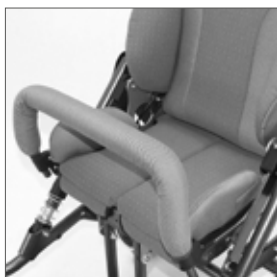

Vest Bingo XS dynamic
SWI-V-XS
Vest Bingo S dynamic
SWI-V-S

BINGO Evolution – deler og tilbehør

Feste f håndbøyle/bord
djust.
3232-2201

Håndbøyle str1 u feste
3231-8100
Håndbøyle str2 u feste
3233-8100

Bord i mange utgaver -
se bestillingsdata