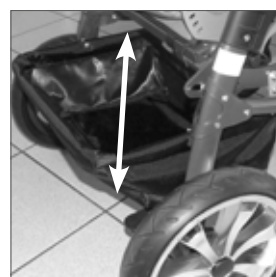

Kalesje og regntrekk er
standard

Solskjerm 7000-0012

Buggy-Board 7000-0010

Kurv lastevækt 3 kg,
standard

Kurv str 1 maks 8 kg
3231-9402E
Kurv str 2 maks 8 kg
3233-9402E
(kan kun brukes i kjøre-
retning)

BINGO Evolution – innstillingsmuligheter

Vinkelregulerbar rygg

Vinkelregulerbar rygg

Tilt i begge retninger

Stillbar rygghøyde, setebredde
og setedybde

Regulerbar fotstøttelei-
ngde, og justerbar vinkel på selve
fotplaten

Seteenhet avtagbar

Sete montert mot kjøre-
retning