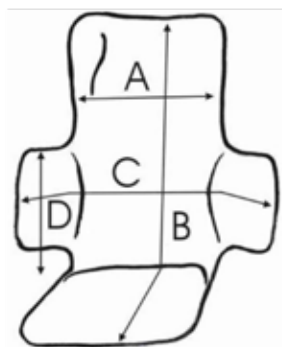

Sidestøtter tåler vann
HIPPO-SIDEST

Spesialsete Stabilo

| Hippocampe | S | M | L | XL |
|---|--------------|--------------|--------------|--------------|
| Max brukerlengde | 130 cm | 140-165 cm | 165-185 cm | 185-200 cm |
| Avstand seterygg - benstøtte | 72 cm | 80 cm | 92 cm | 107 cm |
| Rygg høyde standard | 38 cm | 38 cm | 38 cm | 38 cm |
| Ryggbredde | 42 cm | 42 cm | 42 cm | 42 cm |
| Setebredde | 42 cm | 42 cm | 42 cm | 42 cm |
| Setedybde | 40 cm* | 40 cm* | 40 cm* | 40 cm* |
| Totalbredde | 67 cm | 67 cm | 67 cm | 67 cm |
| Setehøyde | 35 cm | 35 cm | 35 cm | 35 cm |
| Totallengde | 116 cm | 126 cm | 136 cm | 151 cm |
| Mål sammenslått (BxHxL) | 50x40x116 cm | 50x40x126 cm | 50x40x136 cm | 50x40x151 cm |
| Maks brukervekt | 130 kg | 130 kg | 130 kg | 130 kg |
| * Setedybden er vanligvis ikke et avgjørende kriterium ved tilpasning av Hippocampe. Kroppshøyde og ønsket avstand mellom seterygg og benstøtte gir den beste indikasjonen for hvilken størrelse man bør velge. | | | | |
| Spesialsete Stabilo | | | | |
| A Ryggbredde | 30 cm | 35 cm | 40 cm | 45 cm |
| B Setedybde+rygg høyde | 30+50 cm | 35+60 cm | 40+75 cm | 45+75 cm |
| C (se skisse til venstre) | 58 cm | 65 cm | 75 cm | 85 cm |
| D (se skisse til venstre) | 28 cm | 28 cm | 35 cm | 35 cm |