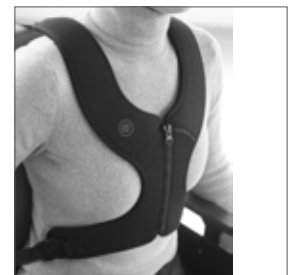

Vest Bingo XS dynamic
SWI-V-XS
Vest Bingo S dynamic
SWI-V-S

BINGO Evolution – deler og tilbehør

Feste f håndbøyle/bord
djust.
3232-2201

Håndbøyle str1 u feste
3231-8100
Håndbøyle str2 u feste
3233-8100

Bord i mange utgaver -
se bestillingsdata