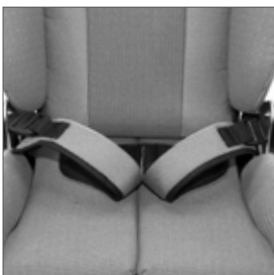

Abduksjonsselestr1
3231-5300
Abduksjonssele str2
3233-5300