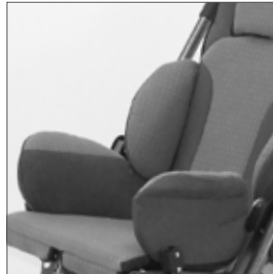

Hoftestøtte: Avtagbart,
bredde, høyde og dybde-
justerbar, standard