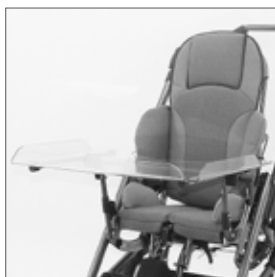

Vest Bingo XS dynamic
SWI-V-XS
Vest Bingo S dynamic
SWI-V-S

BINGO Evolution – deler og tilbehør

Feste f håndbøyle/bord
djust.
3232-2201

Håndbøyle str1 u feste
3231-8100
Håndbøyle str2 u feste
3233-8100

Bord i mange utgaver -
se bestillingsdata