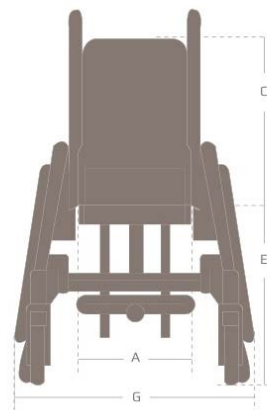

Panther

Prisforhandlet i alle 4 størrelser, setebredde fra 28 - 40 cm.

Panther

- Krasjetestet og godkjent for transport i bil
- Store muligheter for tilpasning
- God sittekomfort, spesielt med Back- og Seat in a box
- Lettkjørt
- Robust konstruksjon
- Kan «vokse» med barnet i lengden

MÅL OG VEKT	STR. 1	STR. 2	STR. 3	STR. 4
Klargjort til bruk med hjul				
B: Bredder	59 cm	62 cm	67 cm	70 cm
H: Høyde kjørehandtak	96-110 cm	96-110 cm	96-110 cm	96-110 cm
L: Lengde ved std. setedybde	84 cm	92 cm	100 cm	120 cm
SB: Setebredde	28 cm	32 cm	36 cm	40 cm
SD: Setedybde + 0 cm	20-29 cm	26-35 cm	30-39 cm	30-39 cm
Setedybde + 5 cm std. utførelse	25-34 cm	31-40 cm	35-44 cm	35-44 cm
Setedybde + 10 cm	30-39 cm	36-45 cm	40-49 cm	40-49 cm
SH: Setehøyde over gulv*	46-52 cm	46-52 cm	46-52 cm	46-52 cm
RH: Rygghøyde	38 cm	40 cm	42 cm	44 cm
Rygghøyde + 5 cm	43 cm	45 cm	47 cm	49 cm
LL: Legglengde	14-35 cm	14-35 cm	16-40 cm	16-40 cm
Vekt (avhengig av hjultype)	19,5-21 kg	21,5-23 kg	22-23,5 kg	24-25,5 kg
Maks brukervekt	60 kg	60 kg	60 kg	60 kg
Crashtestet til brukervekt	50 kg	50 kg	50 kg	50 kg
Vinkling av rygg	-2° til 35°	-2° til 35°	-2° til 35°	-2° til 35°
Vinkling av sete	-9° til 35°	-9° til 35°	-9° til 35°	-9° til 35°
Vibkling av fotstøtte	-28° til 87°	-28° til 87°	-28° til 87°	-28° til 87°
Cambervinkel	-6,5°	-6,5°	-6,5°	-6,5°
*Målt på vannrett sete (0°) og standard hjulplassering				
Sammenslåtte uten drivhjul				
Bredde	45 cm	48 cm	51 cm	55 cm
Høyde	50 cm	50 cm	50 cm	50 cm
LUD: Lengde uten drivhjul	60 cm	60 cm	60 cm	60 cm
Egenvekt	15 kg	17 kg	17,5 kg	19,5 kg