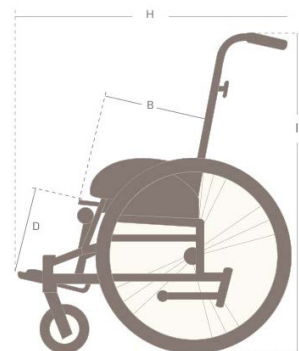

Panther

Prisforhandlet i alle 4 størrelser, setebredde fra 28 - 40 cm.

Panther

- Krasjetestet og godkjent for transport i bil
- Store muligheter for tilpasning
- God sittekomfort, spesielt med Back- og Seat in a box
- Lettkjørt
- Robust konstruksjon
- Kan «vokse» med barnet i lengden

MÅL OG VEKT	STR. 1	STR. 2	STR. 3	STR. 4
Klargjort til bruk med hjul				
B: Bredder	59 cm	62 cm	67 cm	70 cm
H: Høyde kjørehandtak	96-110 cm	96-110 cm	96-110 cm	96-110 cm
L: Lengde ved std. setedybde	84 cm	92 cm	100 cm	120 cm
SB: Setebredde	28 cm	32 cm	36 cm	40 cm
SD: Setedybde + 0 cm	20-29 cm	26-35 cm	30-39 cm	30-39 cm
Setedybde + 5 cm std. utførelse	25-34 cm	31-40 cm	35-44 cm	35-44 cm
Setedybde + 10 cm	30-39 cm	36-45 cm	40-49 cm	40-49 cm
SH: Setehøyde over gulv*	46-52 cm	46-52 cm	46-52 cm	46-52 cm
RH: Rygghøyde	38 cm	40 cm	42 cm	44 cm
Rygghøyde + 5 cm	43 cm	45 cm	47 cm	49 cm
LL: Legglengde	14-35 cm	14-35 cm	16-40 cm	16-40 cm
Vekt (avhengig av hjultype)	19,5-21 kg	21,5-23 kg	22-23,5 kg	24-25,5 kg
Maks brukervekt	60 kg	60 kg	60 kg	60 kg
Crashtestet til brukervekt	50 kg	50 kg	50 kg	50 kg
Vinkling av rygg	-2° til 35°	-2° til 35°	-2° til 35°	-2° til 35°
Vinkling av sete	-9° til 35°	-9° til 35°	-9° til 35°	-9° til 35°
Vibkling av fotstøtte	-28° til 87°	-28° til 87°	-28° til 87°	-28° til 87°
Cambervinkel	-6,5°	-6,5°	-6,5°	-6,5°
*Målt på vannrett sete (0°) og standard hjulplassering				
Sammenslåtte uten drivhjul				
Bredde	45 cm	48 cm	51 cm	55 cm
Høyde	50 cm	50 cm	50 cm	50 cm
LUD: Lengde uten drivhjul	60 cm	60 cm	60 cm	60 cm
Egenvekt	15 kg	17 kg	17,5 kg	19,5 kg