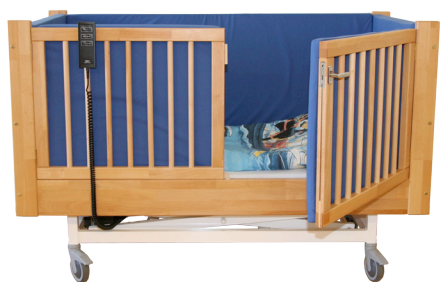

Std. heldekkende