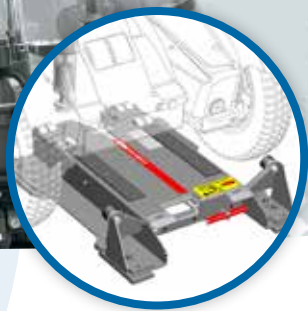

Permlock C

Permlock C rullestollås for sikker kjøring i bil, enten du er sjåfør eller passasjer.