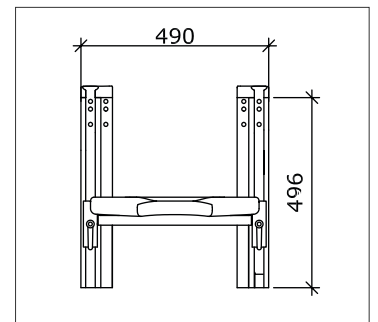

5710-02 Bano armlen - grå