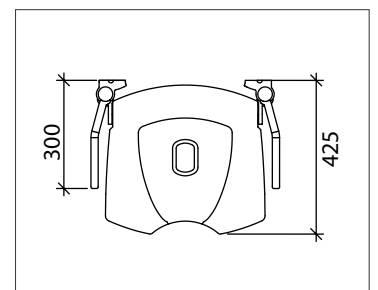

Med eller uten høydejustering

Dusjsetet kan leveres med festbraketter med eller uten høydejustering. Høyden på dusjsetet er enkel å justere. Dusjsetet kan justeres fra 400 – 600 mm (200 mm) med armlene. De veggmonterte festbrakettene sikrer en solid konstruksjon og dusjsetet er belastningstestet for 500 kg. Setet kan foldes opp mot veggen når det ikke er i bruk.

- Sete: integralskum med polyuretanlakk
- Festeskinner: natureloksert aluminiumslegering
- Plasttopper: sprøytstøpt polypropylen

Bano dusjsete med høydejustering

5700-02

Bano dusjsete med høydejustering - grå

5700-B-02

Bano dusjsete med høydejustering - sort

5710-02 Bano armlen - grå

5710-B-02 Bano armlen - sort

Bano dusjsete uten høydejustering

5701-02 Bano dusjsete uten høydejustering- grå

5701-B-02 Bano dusjsete uten høydejustering- sort