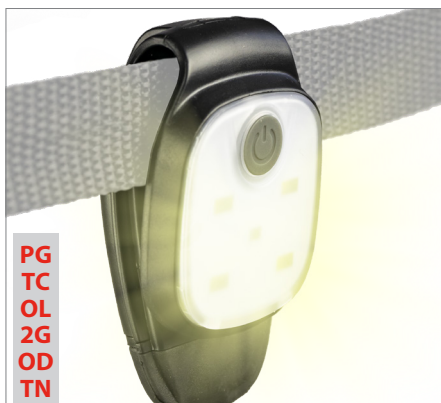

Krykkeholder

Kan monteres på valgfri side.

TOPRO Pegasus	Art. nr. 815236
Troja Classic/2G	Art. nr. 814025
Olympos	Art. nr. 814040
Odyssé	Art. nr. 814457

Ryggstøtte med polstring

Ergonomisk høydejustering etter foretrukket sittestilling. Fås i to lengder.

Kort 67 cm	Art. nr. 815270
Lang 75 cm	Art. nr. 815272

Ryggstøtte med polstring

Ergonomisk høydejustering etter foretrukket sittestilling. Fås i to lengder.

Kort 68 cm	Art. nr. 815271
Lang 76 cm	Art. nr. 815273

LED-lykt med klips og USB-plugg

For sikkerhet i mørket. Oppladbar.

Art. nr. 815260

Enhåndsbrem

Kan monteres på valgfri side for simultanbremsing med kun én hånd.

Art. nr. 814026

Nettkurv for oksygenflaske

Passer flasker med 2 liter oksygen (bare under trykk, ikke flytende). Kapasitet på 5 kg.