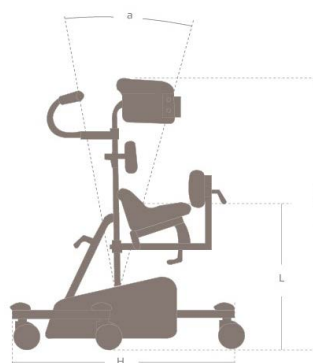

Standard utførelse

Ramme	Forkrommet og pulverlakkert stål
Polstring	Sort PUR (Polyuretan)
Kroppsstøtte	Formbar, med ryggbånd
Håndtak	Forkrommet stål med ikke-absorberende beleg
Bekkenstøtte	Kan stilles i høyden
Sete	Kan stilles i høyden
Avviserhjul	Ø 60 mm, 5 stk
Hjul	Massive 75 mm, dreibar retningssperre på bakhjul
Bremser	Bremser på 3 av 5 hjul, slepebrems på bakhjul
Farge ramme	Str. 0: Gul, str. 1: Lilla, str. 2: Fiolett