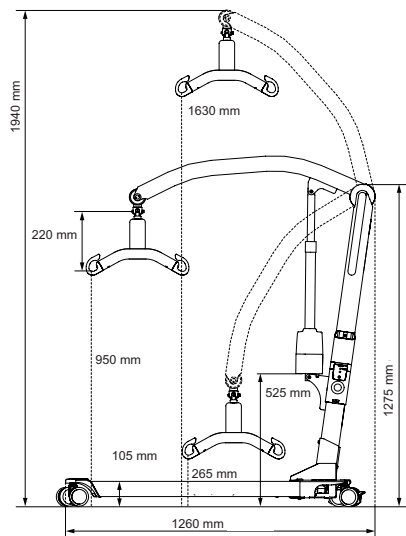

26 kg

Vekt når adskilt

Del 1: 13 kg
Del 2: 13 kg

Lengde

116 cm

Høyde ben

11 cm

Bredde understell / Ben ytre

66 cm

Bredde åpne ben indre

92 cm

Mål sammenslått

116 x 47,5 x 35,5 cm

Løftehøyde

27-168 cm

Løfteintervall

Reisebag til Molift Smart 150
Reisebagen har ekstra store transporthjul. Den beskytter løfteren, og gjør den enkel å transportere.
Art. nr. M3049175
HMS nr. 023662

Molift Smart 150 kan slås sammen og er enkel å slå ut uten bruk av verktøy. Den kan deles i to deler der den tyngste delen bare veier 13 kg.

Mål

Molift Smart 150

Molift Mover 180

Molift Mover 205

Molift Mover 300

Molift Partner 255