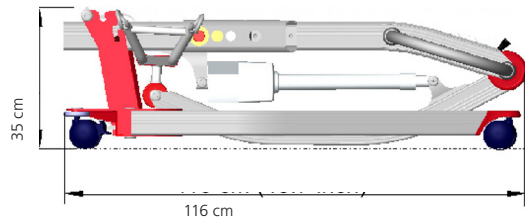

Mål

Molift Smart 150