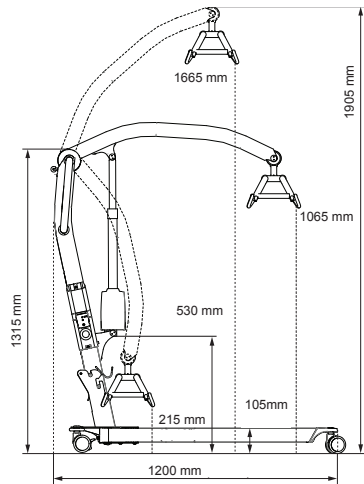

Mål

Molift Smart 150