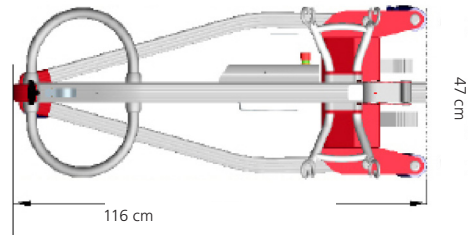

Mål

Molift Smart 150