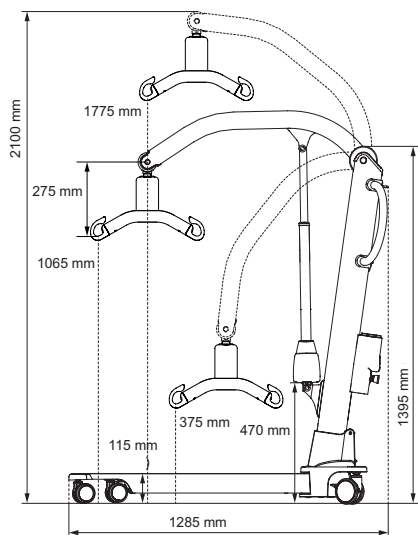

26 kg

Vekt når adskilt

Del 1: 13 kg
Del 2: 13 kg

Lengde

116 cm

Høyde ben

11 cm

Bredde understell / Ben ytre

66 cm

Bredde åpne ben indre

92 cm

Mål sammenslått

116 x 47,5 x 35,5 cm

Løftehøyde

27-168 cm

Løfteintervall

Mål

Molift Smart 150

Molift Mover 180

Molift Mover 205

Molift Mover 300

Molift Partner 255