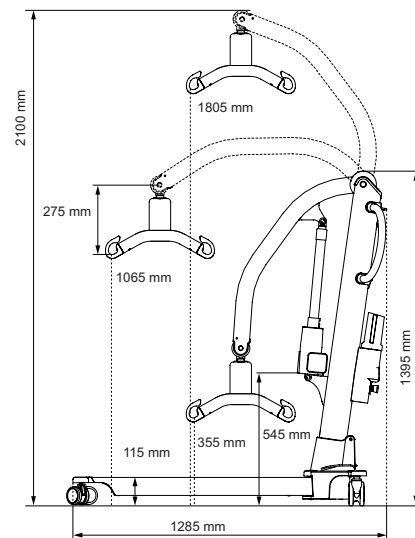

26 kg

Vekt når adskilt

Del 1: 13 kg
Del 2: 13 kg

Lengde

116 cm

Høyde ben

11 cm

Bredde understell / Ben ytre

66 cm

Bredde åpne ben indre

92 cm

Mål sammenslått

116 x 47,5 x 35,5 cm

Løftehøyde

27-168 cm

Løfteintervall

Mål

Molift Smart 150

Molift Mover 180

Molift Mover 205

Molift Mover 300

Molift Partner 255