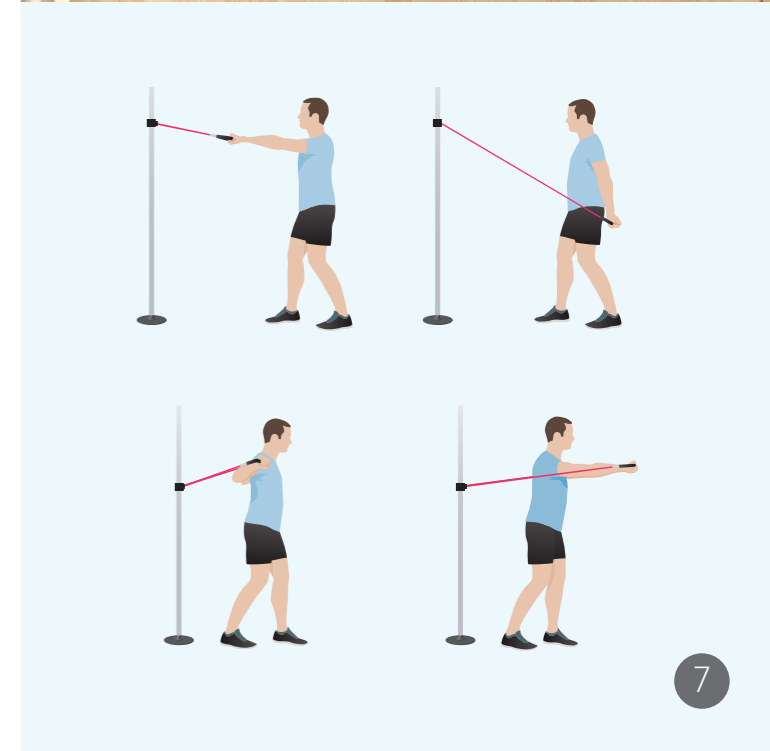

Treningsstrikk med håndtak

Med universalkobling 40/22 mm
ART. NR. 35264