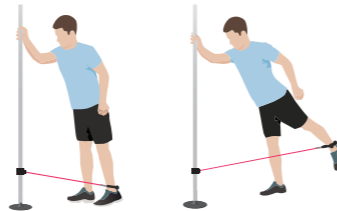

Stående benhev bak med strikk

Fest strikken helt nede på stangen og rundt ankelen. Stå med ansiktet mot stangen. Hofteleddet er lett bøyd på det aktive ben. Før benet bakover og strekk maksimalt i hoften. Bytt ben.