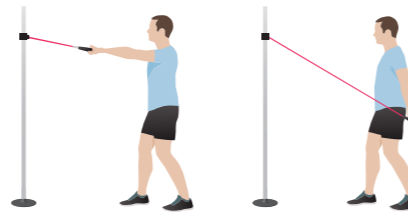

”Stavtak” med strikk

Fest strikken høyt oppe i stangen. Stå med et håndtak i hver hånd og med ansiktet mot stangen. Hold armene strake ut fra kroppen og trekk armene bakover. Slipp langsomt tilbake.