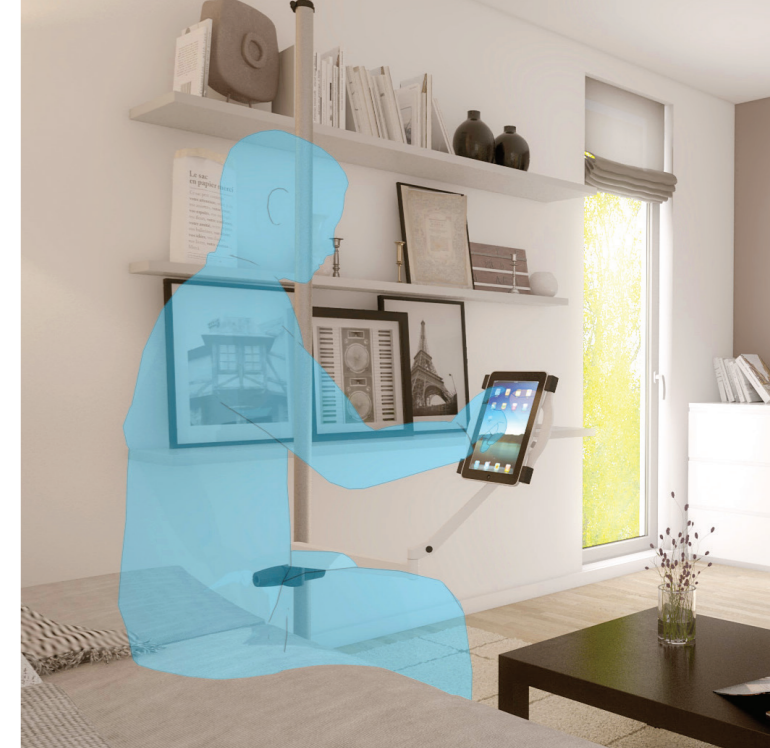

Nettbrettholder

Til nettbrett og smarttelefon
Med foring og universalkobling 40/22 mm
ART. NR. 35254