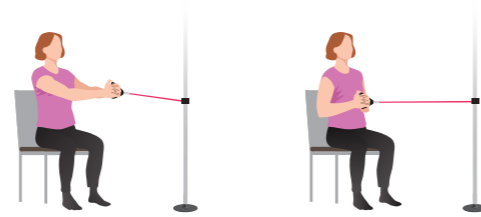

Strikkøvelser med Gripo

Sittende roing med strikk

Fest strikken i brysthøyde og sitt med ansiktet vendt mot festepunktet. Ta tak i strikken med begge hender og trekk strikken mot brystet, samtidig som du trekker skulderbladene sammen. Før langsomt tilbake og gjenta.