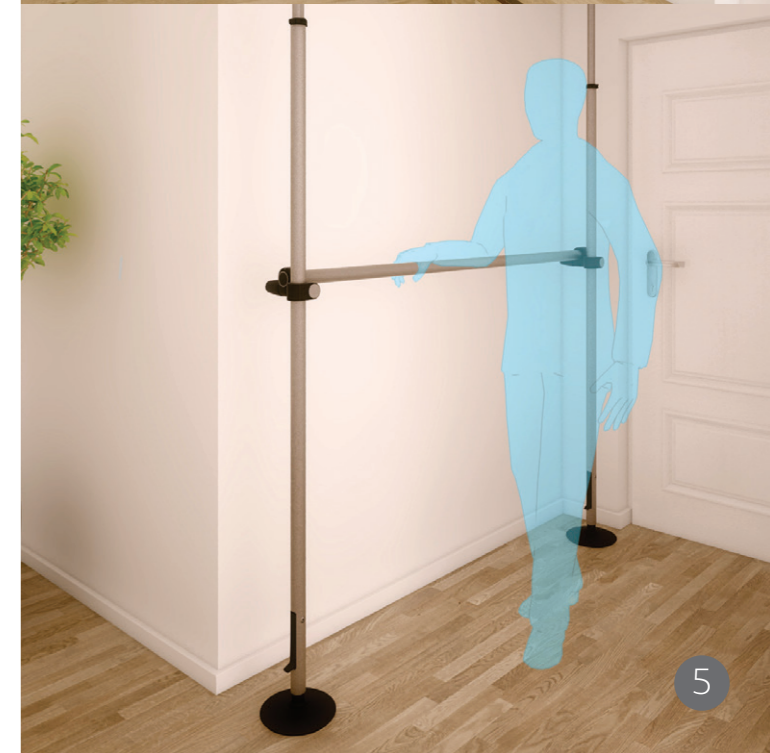

160 cm lengde. Universalkoblinger bestilles separat

ART. NR. 35152 NAV NR. 160548

Montert som gangbane mellom 2 stenger

- For rom med høy terskel der bruker ikke kommer inn med f.eks. rullestol
- Gangbane f.eks. mellom seng og toalett, i korridor eller lignende
- Bidrar til at bruker kan klare seg selv
- Kan monteres etter hverandre som lang gangbane mellom flere stenger