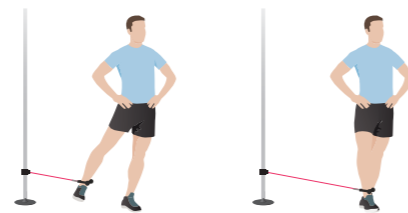

Ettbens balanse med strikk

Stå på ett ben med hendene i siden og fest en strikk rundt ankelen på benet du ikke står på. Beveg benet strakt vekselvis foran og bak benet du står på.