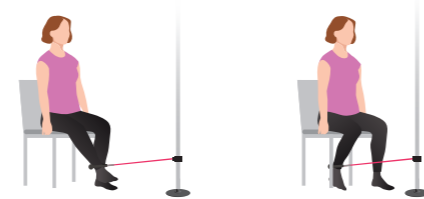

Sittende lårcurl med strikk

Fest strikken over ankelhøyde og sitt med ansiktet vendt mot festepunktet. Ha god støtte i korsryggen, ta tak i stolsetet for støtte. Med strikken festet rundt hælen føres benet bakover og inn under stolen. Før rolig tilbake til utgangsstilling og gjenta.