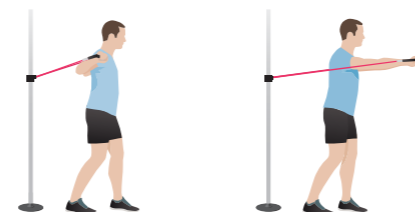

Stående brystpress med strikk

Fest strikken i ca brysthøyde. Stå med ryggen mot stangen og hold armene ut til siden, i ca brystnivå. Ha bøyde albuer og press armene fram, samtidig som armene strekkes.