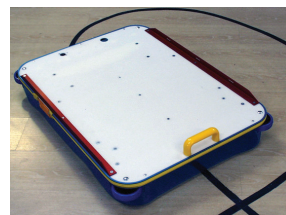

Platen kjører på en tape-slynge ved å trykke på en bryter. Det kan brukes forskjellige brytere ut fra barnets funksjonsnivå. Dette gir barnet mulighet til å forstå årsak-virkning og øker graden av selvstendighet. Økt selvstendighet gir større frihet, bedre kontakt, økt kommunikasjon og økt trivsel.

Barnet kan bruke ulike seteenheter som plasseres på platen og spennes fast. Det er også mulig å kjøre platen stående eller liggende. Hastighet og akselerasjon kan reguleres.

Leveres i 3 størrelser: str.M og L har max. belastning 70 kg, str. XL har max. belastning 100 kg.

Dette leveres alltid med: 2 stk. festebånd, 2 stk. hvit tape, 2 stk. svart tape, Boken «På slyngan».

April 2013

Dette er gøy!

AKKA slyngekjøring

Big Led bryter i bruk

Big Led bryter på universal festearm, festearmen kan festes på alle produkter og tilpasses brukers funksjonsnivå.