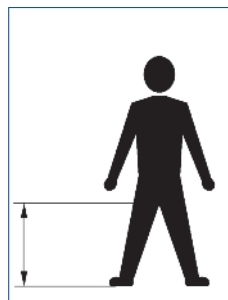

Miniwalk gåstol

MINIWALK leveres standard med sete, brystring 70 cm, rumpestopper, håndbøyle, fenderhjul, parkeringsbrems og sølvgrå fjærer.

MINIWALK's sete- og kroppsstøtte er fjæropphengt, og fjærene fåes i tre forskjellige styrker som er tilpasset barnets vekt:

- Minst 10 kg = grønne fjærer
- Minst 15 kg = sølvgrå fjærer
- Minst 20 kg = sorte fjærer

Brystringen på MINIWALK kan fåes i to størrelser og bør passe til barnets brystmål. Begge størrelser brystringer kan tilbys også som falt modell.

- Maks. 70 cm i omkrets
- Maks. 90 cm i omkrets

Størrelsen på brystringen må opplyses ved bestilling.

Konstruksjon:

- Understell produsert i stålør.
- Pulverlakkert og el-galvanisert.
- Kompakte hjul.
- Felger og forhjulsgaffel i sort plast med kulelager.
- Polstringer i sort skumgummistoff.
- Setetrekk i sort vannavvisende kunstlær.

Slik måles barnets setehøyde/skritt lengde

Tekniske data	Miniwalk str. 1	Miniwalk str. 2
Lengde.	74 cm	74 cm.
Bredde:	65 cm	65 cm.
Setehøyde/skritt lengde	28-48 cm	28-63 cm
Høyde brystring:	55-75 cm	70-90 cm
Hjulstørrelse, foran	6"x1,4"	6"x1,4"
Hjulstørrelse, bak	10"x2"	10"x2"
Vekt:	15 kg	15 kg
Maks. belastning	40 kg	40 kg