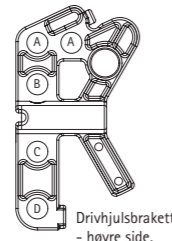

Forklaring til tabellen:

\* Totalbredden er stolens setebredde + 18 cm.

\*\* Setedybden kan ved behov enkelt økes til inntil 50 cm uten deleskift.

\*\*\* Setehøyden er målt fra gulvet til topp seteplate (uten sittepute). Ved hjulskift kan setehøyden tilpasses mellom 41,5 og 50 cm + pute.

Setehøyder med 24", 22", 20", 16", og 12" hjul.

24" drivhjul og 7" svinghjul: I øverste posisjon A = 46,5 cm

I nederste posisjon B = 50 cm

22" drivhjul og 6" svinghjul: I øverste posisjon A = 43,5 cm

I nederste posisjon B = 47 cm

20" drivhjul og 5" svinghjul: I øverste posisjon A = 41,5 cm

I nederste posisjon B = 45 cm

16" drivhjul og 7" svinghjul: Kun en plassering C = 46,5 cm

12" drivhjul og 7" svinghjul: Kun en plassering D = 46,5 cm