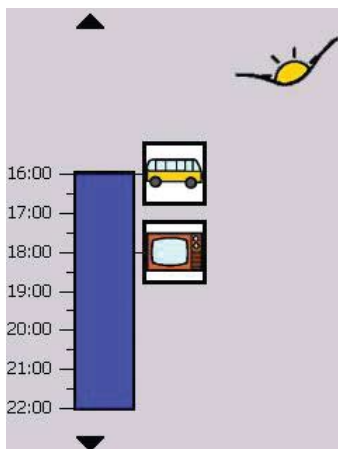

TIDSKONTROLL

Enkel oversikt og kontroll på dagen der du er.

Visuell klokke/kalenderside med aktiviteter. Påminning kan skje med bilde/lyd og/eller innlest tale.

FUNKSJONER

TIDSKONTROLL angir hvilken dag det er med standard farge:

- Mandag - grønn
- Tirsdag - blå
- Onsdag - hvit
- Torsdag - brun
- Fredag - gul
- Lørdag - rosa
- Søndag - rød

Dagen inndeles i tre tidssøylar hvor en lang viser dagen fra 07 til 16, en kort viser ettermiddagen fra 16 til 22 og en lang viser natten fra 22 til 07 neste morgen. Hver søyle har symbolbeskrivelse av tid

på dagen. Fargen renner ut av søylene når klokken går. Fargeskillet viser hvor mye klokka er. Restfarge frem til aktivitet angir om det er kort tid eller lenge til.

- Symboler for planlagte aktiviteter vises ved starttidspunktet for aktiviteten.
- Klokken gir påminning i form av stort bilde, lyd og/eller innlest tale.
- TIDSKONTROLL er svært enkel å stille inn.