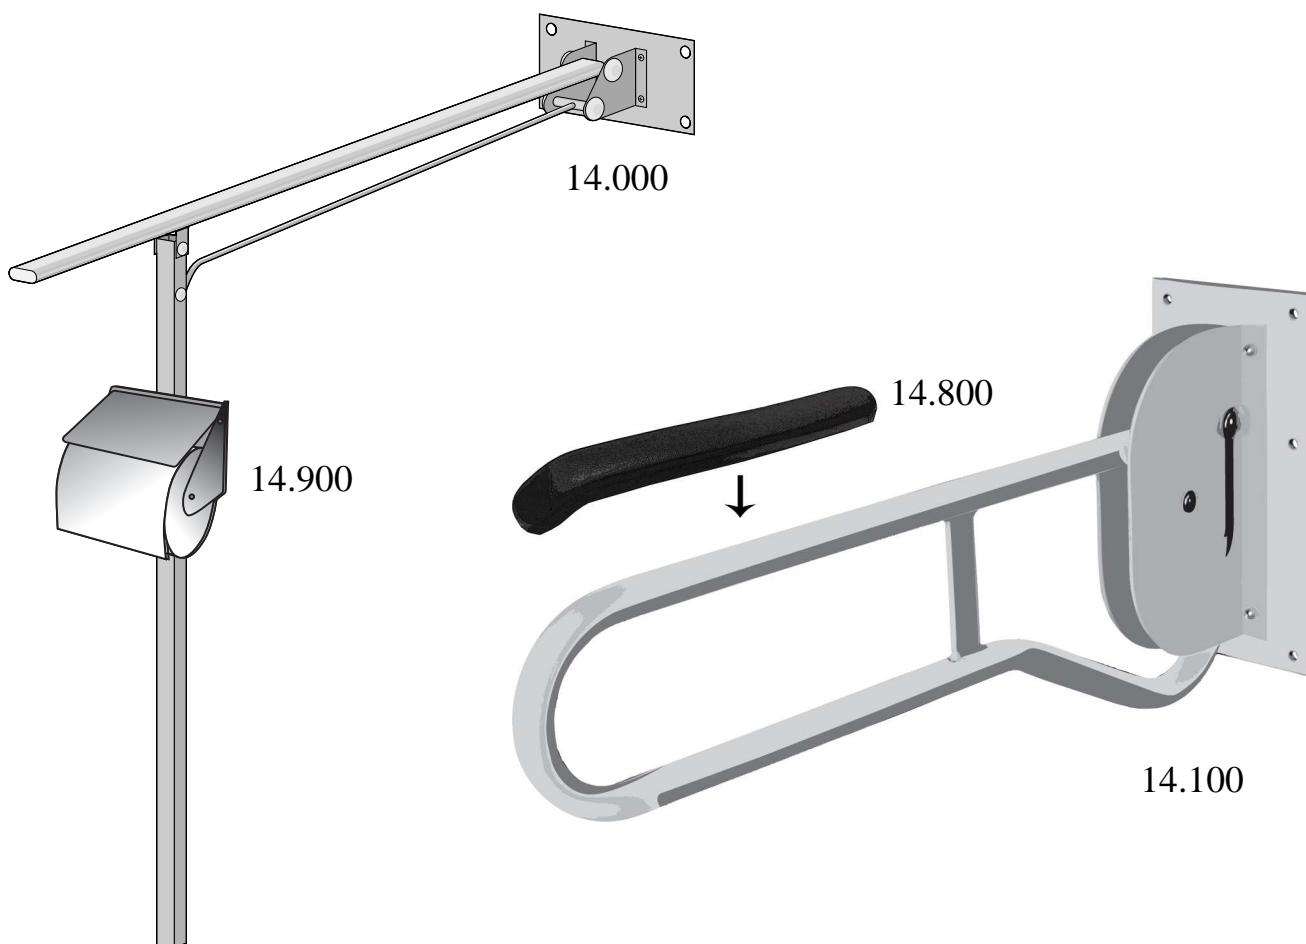

Klosettstøtte/Papirrullholder

Hjelpemiddel for bevegelsehemmede

Klosettstøtte for veggmontasjesett finnes i to utførelser. Det ene med støtteben til gulv og det andre uten støtteben. Begge er oppfellbare mot vegg och selvlåsende i oppfelt stilling. Støtten er utført i stål, og overflatebehandlet med hvit epoksy-lakk.

Klosettstøtte Art.nr 14.100 kan bestilles med armstøttebrikke i polyuretan.

Papirrullholder for klosettstøtte er rustfri, monteres med medfølgende bøyle.

NRF-nr	Art.nr	Høyde/utspring	Ekstra tillbehør
610 05 08	14.000	784 -786	Fixturplate 610 05 33
610 05 11	14.100	725	Armstödsdyna
610 05 09	14.900		