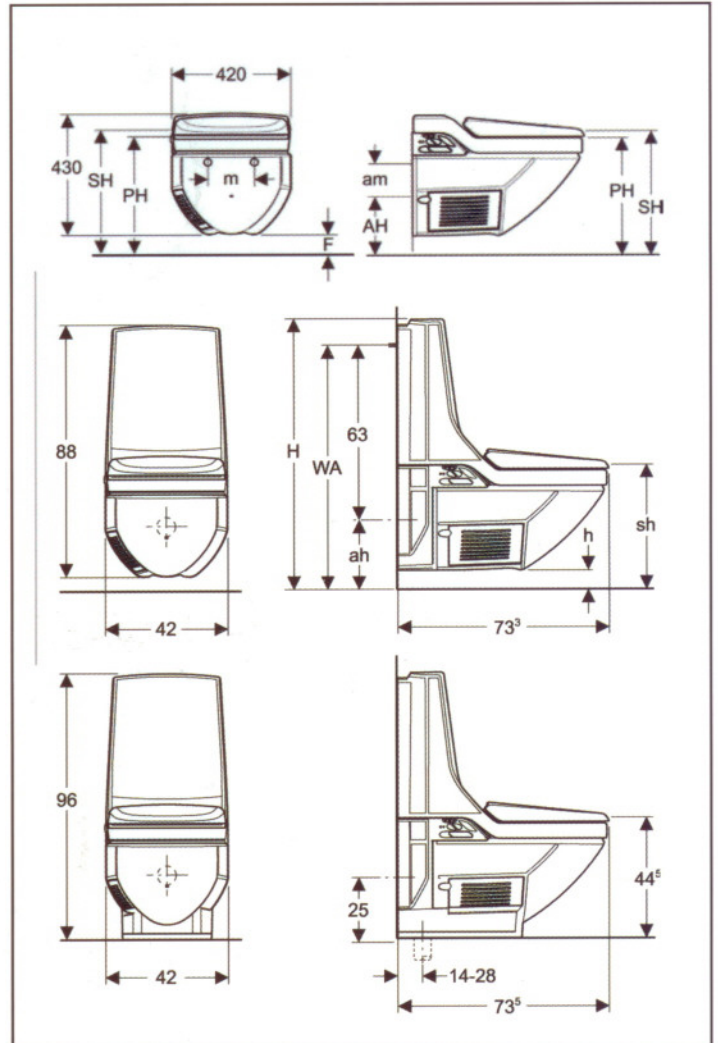

Under: **Manuell høydejusterbart veggtoalett med innebygd systerne.** Sitte høyde 42-57 cm. Består av følgende:
Art.nr. VU-8000 (veggtoalett)
Art.nr. R-8141 (Pressalifcare heis med sveiv)
Kan leveres med toalettstøtter.

Praktisk rom for kontrollpanel

Fjernkontroll

Spyledyse

Føner

Setet kan demonteres uten bruk av verktøy

Velkommen til å besøke vår nettside
www.funksjonsutstyr.no for mer info
om våre produkter:

- Bestillingsskjemaer
- Målsatte tegninger
- Tekniske beskrivelser
- Monteringsanvisninger
- FTV-dokumentasjon