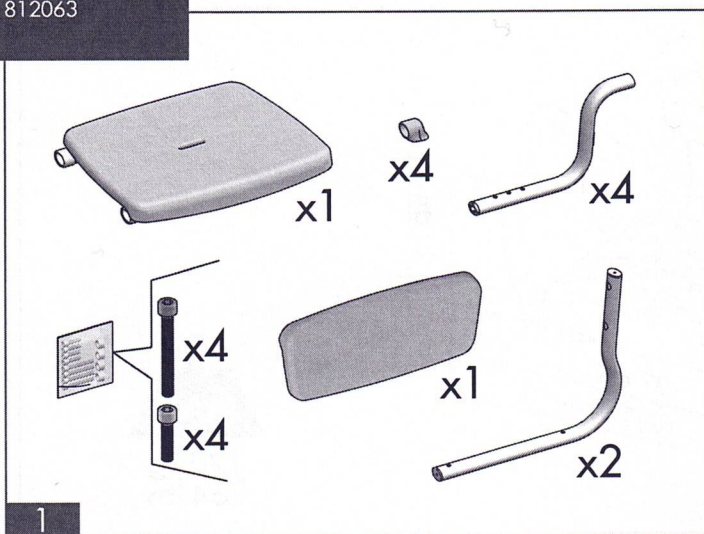

BATHSEAT WITH BACKREST

ADJUSTABLE IN WIDTH

Fitting Instructions - Istruzioni di montaggio - Fiche d'installation - Montageanleitung - Instrucciones de montaje - Instruções de montagem - Montagevoorschriften - Monteringsvejledning - Monteringsanvisningar - Monteringsanvisning - Asennusohjeet - οδηγίες τοποθέτησης - Instrukce pro montáž - Upute za montažu - Navodila za vgradnjo - Instrukcja montażu - Подбор - Montaj Talimatları

812063