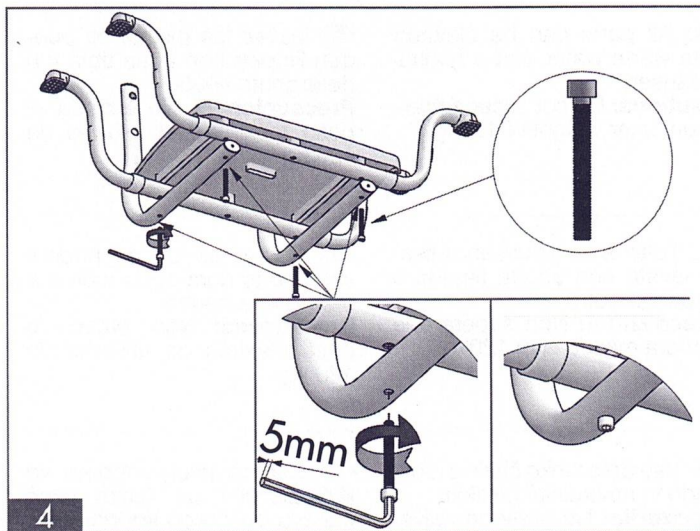

BATHSEAT WITH BACKREST

ADJUSTABLE IN WIDTH

Fitting Instructions - Istruzioni di montaggio - Fiche d'installation - Montageanleitung - Instrucciones de montaje - Instruções de montagem - Montagevoorschriften - Monteringsvejledning - Monteringsanvisningar - Monteringsanvisning - Asennusohjeet - οδηγίες τοποθέτησης - Instrukce pro montáž - Upute za montažu - Navodila za vgradnjo - Instrukcja montażu - Подбор - Montaj Talimatları

812063

BATHSEAT WITH BACKREST

ADJUSTABLE IN WIDTH

Cleaning Instructions - Istruzioni per il lavaggio - Pokyny pre čistenie - Instrucciones de limpieza - Instruções de limpeza - Οδηγίες καθαρισμού - Rengøring Instruktione - Instrukcja czyszczenia - Instructions denetoyage - Reinigingsinstructie - Reinigungs-hin-weise