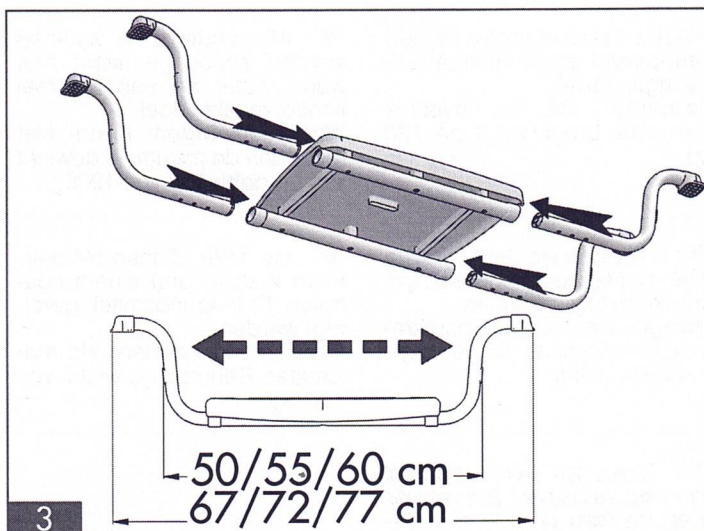

BATHSEAT WITH BACKREST

ADJUSTABLE IN WIDTH

Fitting Instructions - Istruzioni di montaggio - Fiche d'installation - Montageanleitung - Instrucciones de montaje - Instruções de montagem - Montagevoorschriften - Monteringsvejledning - Monteringsanvisningar - Monteringsanvisning - Asennusohjeet - οδηγίες τοποθέτησης - Instrukce pro montáž - Upute za montažu - Navodila za vgradnjo - Instrukcja montażu - Подбор - Montaj Talimatları

812063

BATHSEAT WITH BACKREST

ADJUSTABLE IN WIDTH

Cleaning Instructions - Istruzioni per il lavaggio - Pokyny pre čistenie - Instrucciones de limpieza - Instruções de limpeza - Οδηγίες καθαρισμού - Rengøring Instruktione - Instrukcja czyszczenia - Instructions denetoyage - Reinigingsinstructie - Reinigungs-hin-weise