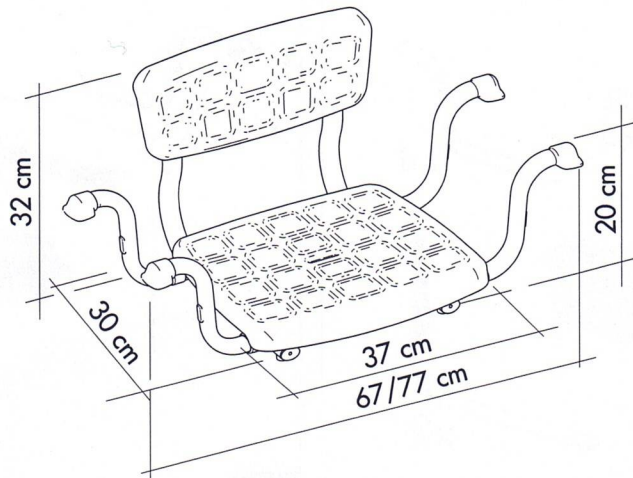

BATHSEAT WITH BACKREST

ADJUSTABLE IN WIDTH

Cleaning Instructions - Istruzioni per il lavaggio - Pokyny pre čistenie - Instrucciones de limpieza - Instruções de limpeza - Οδηγίες καθαρισμού - Rengøring Instruktione - Instrukcja czyszczenia - Instructions denetoyage - Reinigingsinstructie - Reinigungs-hin-weise

81 2063

Technical details
Dettagli tecnici
Tehnične podrobnost
Detalles técnicos
Detalhes técnicos
Τεχνικές λεπτομέρειες
Tekniske detaljer
Szczegóły techniczne
Détails techniques
Technische details
Technische Details

MAX
120 kg
264 lbs

(EN) All parts can be cleaned with warm water and a neutral cleanser.

Cautions: Do not exceed maximum user weight of 120kg.

(ES) Todas las piezas se pueden limpiar con agua tibia y u detergente neutro.

Precauciones: No exceda el peso máximo del usuario de 120 kg.

(DA) Alle dele kan rengøres med varmt vand og et neutralt rengøringsmiddel.

Forsigtig: Må ikke overstie maksimal brugervægt på 120 kg.

(NL) Alle onderdelen kunnen worden schoonge-maakt met warm water en een neutraal schoonmaakmiddel.

Waarschuwingen: Neem niet meer dan de maximale gewicht van de gebruiker van 120kg.

(IT) Tutte le parti possono essere lavate con acqua tiepida e sapone neutro.

Precauzioni: Non superare la portata massima di 120kg.

(PT) Todas as peças podem ser limpas com água morna e detergente neutro.

Precauções: Não exceda o peso máximo do utillador de 120 kg.

(PL) Wszystkie elementy można myć ciepłą wodą i neutralnym środkiem czyszczącym.

Uwagi: Nie należy przekraczać maksymalnej waga użytkownika 120kg.

(DE) Alle Teile können mit warmem Wasser und einem neutralen Rein-igungsmittel gereinigt werden.

Vorsicht: Nicht mehr als maximales Benutzerge-wicht von 120 kg.

(SL) Vse dele lahko čistite s toplo vodo in nevtralnim čistilom

Opozorila: Ne presega največjo dovoljeno maso uporabnikov o 120kg.

(EL) Όλα τα μέρη μπορούν να καθαριστούν με ζεστό νερό και ένα ουδέτερο καθαριστικό.

Προσοχή: Μην υπερβαίνετε το μέγιστο βάρος χρήστη 120kg.

(FR) Toutes les pièces peuvent être nettoyés peuvent être nettoyés avec de l'eau chaude et n détergent neutre. n détergent neutre.

Précautions: Ne pas dépasser le poids de l'utilisateur de 120kg au maximum.

MADE IN ITALY