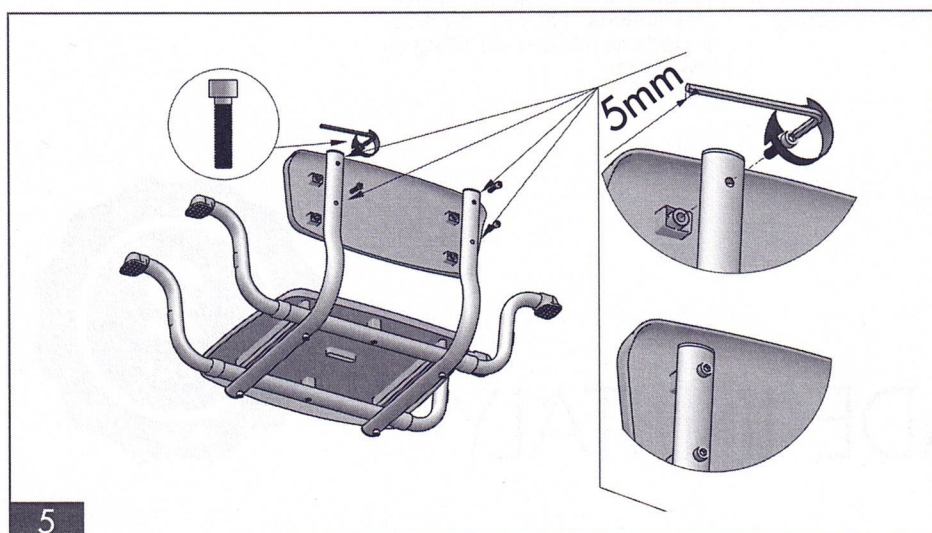

BATHSEAT WITH BACKREST

ADJUSTABLE IN WIDTH

Fitting Instructions - Istruzioni di montaggio - Fiche d'installation - Montageanleitung - Instrucciones de montaje - Instruções de montagem - Montagevoorschriften - Monteringsvejledning - Monteringsanvisningar - Monteringsanvisning - Asennusohjeet - οδηγίες τοποθέτησης - Instrukce pro montáž - Upute za montažu - Navodila za vgradnjo - Instrukcja montażu - Подбор - Montaj Talimatları

812063

BATHSEAT WITH BACKREST

ADJUSTABLE IN WIDTH

Cleaning Instructions - Istruzioni per il lavaggio - Pokyny pre čistenie - Instrucciones de limpieza - Instruções de limpeza - Οδηγίες καθαρισμού - Rengøring Instruktione - Instrukcja czyszczenia - Instructions denetoyage - Reinigingsinstructie - Reinigungs-hin-weise