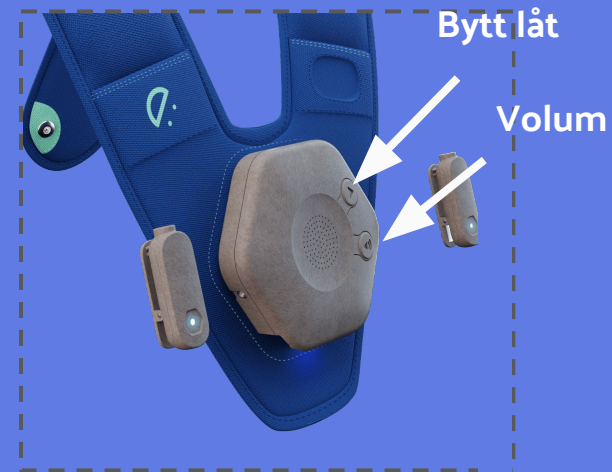

joyvest

Brukermanual

En god klem

Vesten føles som
en klem å ha på

MusicBox

Favorittsangene i
en liten boks

MotionSens

Når brukeren
beveger på seg
spilles musikken

Busenkelt att använda!

Start

Stopp

To knapper

Ta ut en eller begge MotionSens brikkene, fest de på ermer eller ben på brukeren. Trykk på Play eller volumknappen for å starte. Joyvesten kontrolleres av bare to knapper, en for bytte av sang og en for å endre volumet. Om du holder inne volumknappen lengre enn ett trykk, vil den gå i davle.

Nyttig å vite

Du kan vaske Joyvest på 60 grader og den kan også sprites. Husk å ta av musikkboksen før den vaskes.

Batteriet varer i ca. 10 timer. Ved normal bruk tilsvarer dette ofte mer enn 10 dager. Musikkboksen lades med USB kablen som følger med. .

Joyvest kan brukes sammen med hodetelefoner med 3.5 mm AUX plugg.

For å bytte ut musikken i Musikkboksen kan du koble Joyvest til en datamaskin med den medfølgende USB kablen.

“

Flere opplysninger og svar på FAQ finner du på: