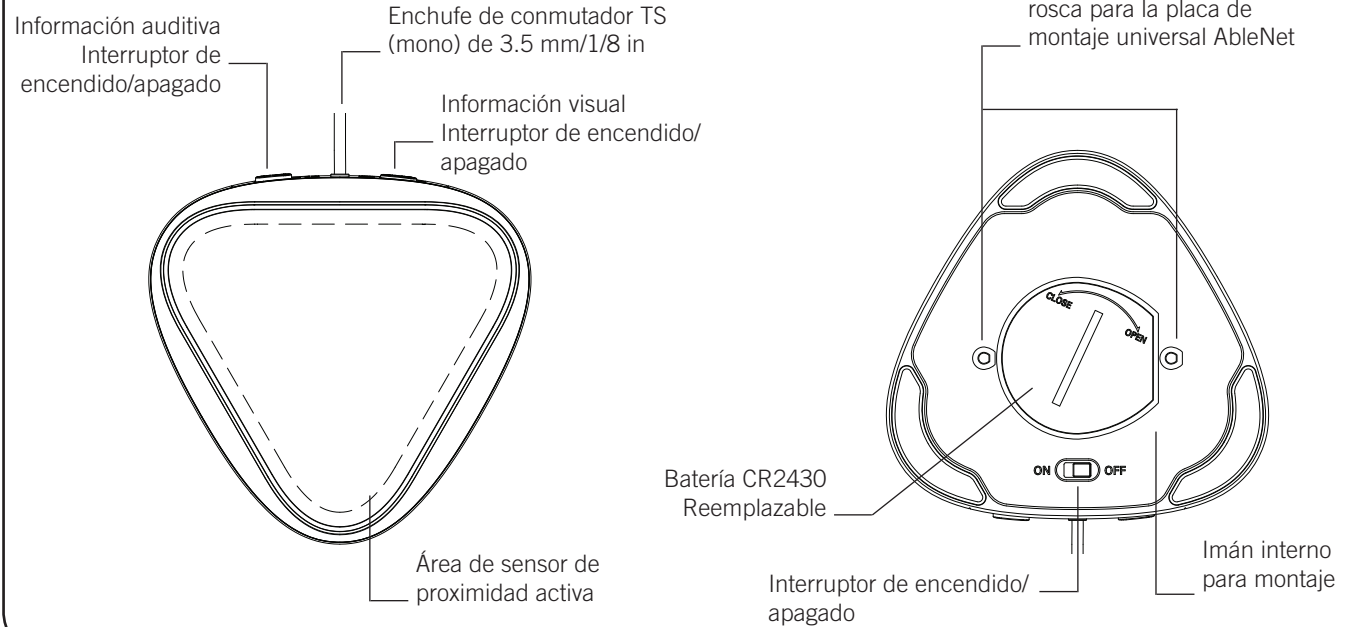

ablenet[®]

Guía de inicio rápido

Interruptor BIG Candy Corn™

AbleNet, Inc.
2625 Patton Road
Roseville, MN 55113
www.ablenetinc.com

PN 98000062 (07/17 Rev. A - FN 70500263)

Información general del producto

Introducción

1. Conecte el enchufe de conmutador BIG Candy Corn a un dispositivo con un conector TS (mono) de 3.5 mm/1/8 in.
2. Encienda el interruptor BIG Candy Corn.
3. El interruptor BIG Candy Corn se activará cuando el usuario esté a menos de 10 mm o toque el área de sensor de proximidad activa.