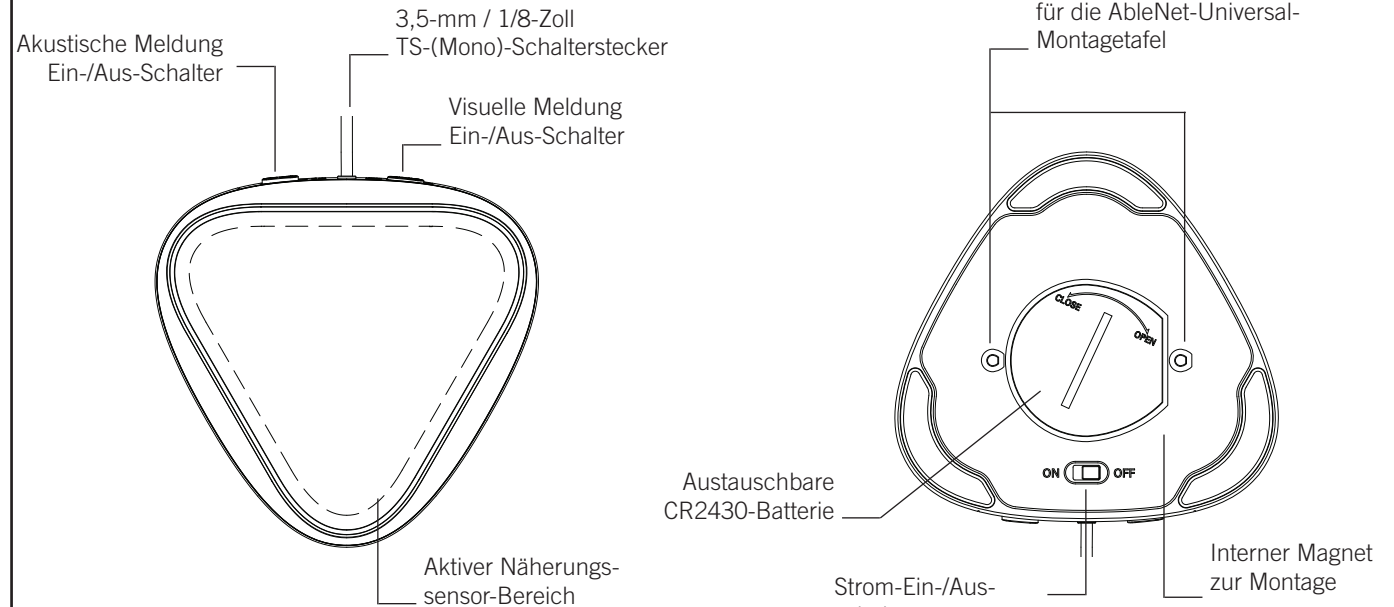

Kurzanleitung

BIG Candy Corn™ Schalter

AbleNet, Inc.
2625 Patton Road
Roseville, MN 55113
www.ablenetinc.com

PN 98000062 (07/17 Rev. A - FN 70500263)

Allgemeine Beschreibung

1. Verbinden Sie den BIG Candy Corn-Schalterstecker mit einem Gerät mit 3,5-mm / 1/8-in TS-(Mono)-Buchse.
2. Drehen Sie den Schalter des BIG Candy Corn auf EIN.
3. Der BIG Candy Corn-Schalter wird aktiviert, wenn sich ein Nutzer auf 10 mm an den aktiven Näherungssensor-Bereich annähert oder diesen berührt.

Optional: Der BIG Candy Corn-Schalter bietet dem Nutzer ein visuelles Feedback mit drei LEDs und eine akustische Meldung mit Piepton, wenn der Schalter aktiviert wird. Diese beiden Funktionen können auf Ein oder Aus gestellt werden.

Produktübersicht

Schaltereinbau

Der BIG Candy Corn-Schalter ist mit der AbleNet-Universal-Montagetafel und den AbleNet-Tragarmen kompatibel. Befestigen Sie die AbleNet-Montagetafel am BIG Candy Corn-Schalter über die beiden Gewindeverschraubungen, die sich am Boden des BIG Candy Corn-Schalters befinden.

Der BIG Candy Corn-Schalter verfügt auch über einen internen Magneten, der eine schnelle Montage an einer magnetischen Oberfläche ermöglicht, ohne dass die AbleNet-Montagetafel benötigt wird.

Garantie

Für alle von AbleNet hergestellten Produkte gilt eine zweijährige Garantie. Diese Garantie beschränkt sich auf Material- und Verarbeitungsfehler und gilt für zwei Jahre ab Kaufdatum. Den vollständigen Garantietext können Sie zusammen mit Informationen zu Rückgabe und Reparatur auf www.ablenetinc.com einsehen.