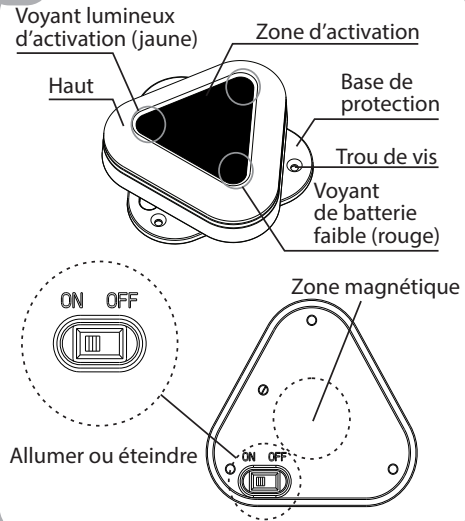

4 Opción de montaje con tornillo

5 Cambio de la batería

6 Cambio de la batería (continuación)

7 Cambio de la batería (continuación)

Schnellstart-Anleitung: LITTLE Candy Corn

AbleNet[®]
www.ablenetinc.com

1 Überblick

2 Verwendung

3 Magnet-Montageoption

PN 980-00003 - Rev. D (02/2020)

4 Schraub-Montageoption

5 Batterie wechseln

6 Batterie wechseln – Fortsetzung

7 Batterie wechseln – Fortsetzung

Guide de mise en route rapide : LITTLE Candy Corn

AbleNet[®]
www.ablenetinc.com

1 Vue d'ensemble

2 Mode d'utilisation

3 Option de montage magnétique

PN 980-00003 - Rev. D (02/2020)

4 Option de montage à vis

5 Remplacement de la batterie

6 Remplacement de la batterie, suite