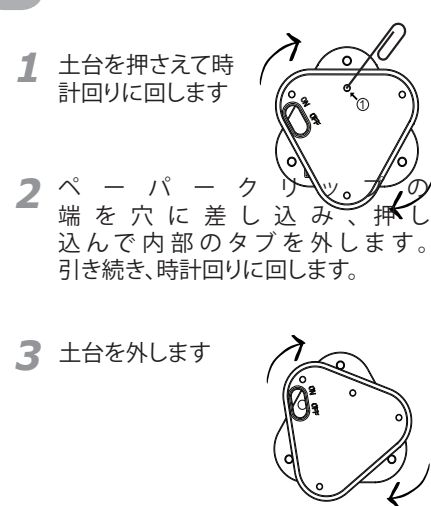

2 Verwendung

3 Magnet-Montageoption

PN 980-00003 - Rev. D (02/2020)

4 Schraub-Montageoption

5 Batterie wechseln

6 Batterie wechseln – Fortsetzung

7 Batterie wechseln – Fortsetzung

Guide de mise en route rapide : LITTLE Candy Corn

AbleNet[®]
www.ablenetinc.com

1 Vue d'ensemble

2 Mode d'utilisation

3 Option de montage magnétique

PN 980-00003 - Rev. D (02/2020)

4 Option de montage à vis

5 Remplacement de la batterie

6 Remplacement de la batterie, suite

7 Remplacement de la batterie, suite

クイックスタートガイド： キャンディコーン

AbleNet[®]
www.ablenetinc.com

1 概要

2 使い方

3 マグネット取付オプション

PN 980-00003 - Rev. D (02/2020)

4 ネジによる取付オプション

5 電池の交換

6 電池の交換 (続き)

7 電池の交換 (続き)