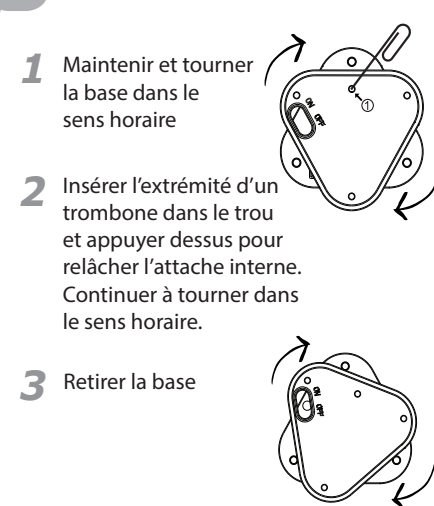

2 Verwendung

3 Magnet-Montageoption

PN 980-00003 - Rev. D (02/2020)

4 Schraub-Montageoption

5 Batterie wechseln

6 Batterie wechseln – Fortsetzung

7 Batterie wechseln – Fortsetzung

Guide de mise en route rapide : LITTLE Candy Corn

AbleNet[®]
www.ablenetinc.com

1 Vue d'ensemble

2 Mode d'utilisation

3 Option de montage magnétique

PN 980-00003 - Rev. D (02/2020)

4 Option de montage à vis

5 Remplacement de la batterie

6 Remplacement de la batterie, suite