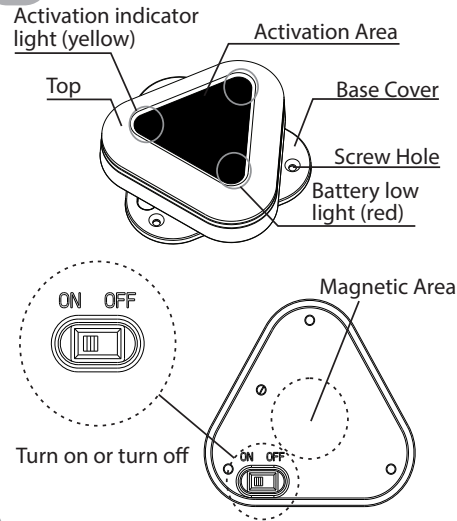

Quickstart Guide: LITTLE Candy Corn™

AbleNet®
www.ablenetinc.com

1 Overview

2 How To Use

3 Magnetic Mounting Option

PN 980-00003 - Rev. D (02/2020)

4 Screw Mounting Option

5 Changing The Battery

6 Changing The Battery Continued

7 Changing The Battery Continued

Guía de inicio rápido: LITTLE Candy Corn

AbleNet[®]
www.ablenetinc.com

1 Información general

2 Modo de uso

3 Opción de montaje magnético

PN 980-00003 - Rev. D (02/2020)

2 Verwendung

3 Magnet-Montageoption

PN 980-00003 - Rev. D (02/2020)

4 Schraub-Montageoption

5 Batterie wechseln

6 Batterie wechseln – Fortsetzung

7 Batterie wechseln – Fortsetzung

Guide de mise en route rapide : LITTLE Candy Corn