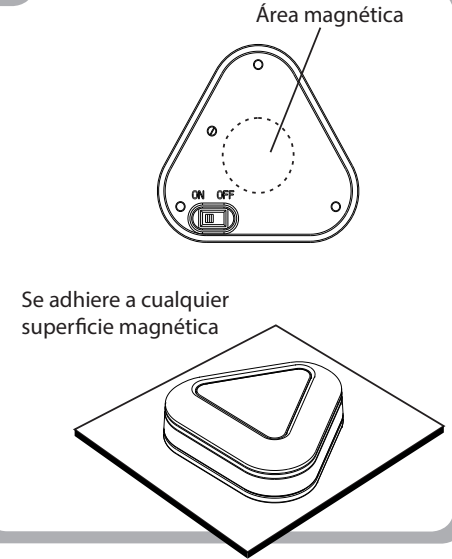

Quickstart Guide: LITTLE Candy Corn™

AbleNet®
www.ablenetinc.com

1 Overview

2 How To Use

3 Magnetic Mounting Option

PN 980-00003 - Rev. D (02/2020)

4 Screw Mounting Option

5 Changing The Battery

6 Changing The Battery Continued

7 Changing The Battery Continued

Guía de inicio rápido: LITTLE Candy Corn

AbleNet[®]
www.ablenetinc.com

1 Información general

2 Modo de uso

3 Opción de montaje magnético

PN 980-00003 - Rev. D (02/2020)

2 Verwendung

3 Magnet-Montageoption

PN 980-00003 - Rev. D (02/2020)

4 Schraub-Montageoption

5 Batterie wechseln

6 Batterie wechseln – Fortsetzung

7 Batterie wechseln – Fortsetzung

Guide de mise en route rapide : LITTLE Candy Corn