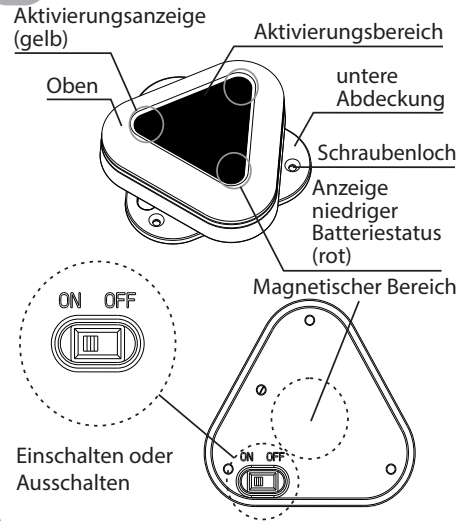

6 Changing The Battery Continued

7 Changing The Battery Continued

Guía de inicio rápido: LITTLE Candy Corn

AbleNet[®]
www.ablenetinc.com

1 Información general

2 Modo de uso

3 Opción de montaje magnético

PN 980-00003 - Rev. D (02/2020)

4 Opción de montaje con tornillo

5 Cambio de la batería

6 Cambio de la batería (continuación)

7 Cambio de la batería (continuación)

Schnellstart-Anleitung: LITTLE Candy Corn

AbleNet[®]
www.ablenetinc.com

1 Überblick

2 Verwendung

3 Magnet-Montageoption

PN 980-00003 - Rev. D (02/2020)

4 Schraub-Montageoption

5 Batterie wechseln

6 Batterie wechseln – Fortsetzung

7 Batterie wechseln – Fortsetzung

Guide de mise en route rapide : LITTLE Candy Corn