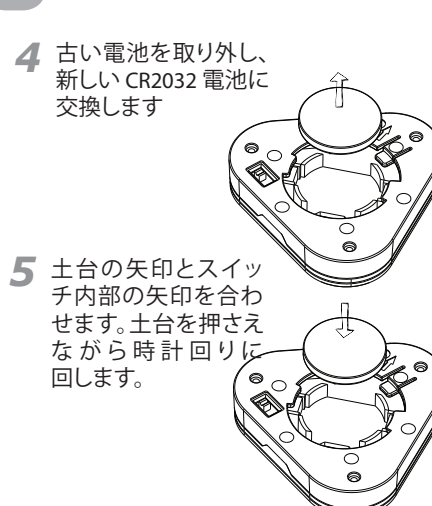

6 電池の交換 (続き)