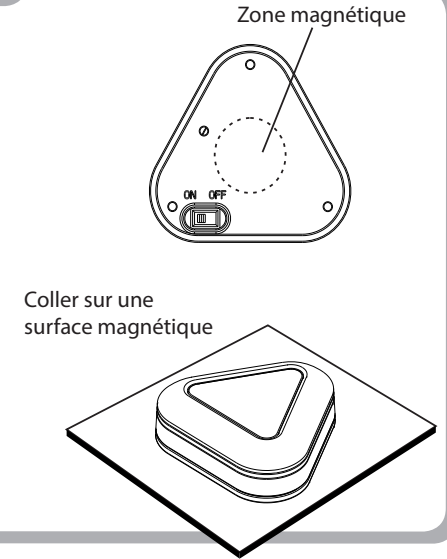

2 Verwendung

3 Magnet-Montageoption

PN 980-00003 - Rev. D (02/2020)

4 Schraub-Montageoption

5 Batterie wechseln

6 Batterie wechseln – Fortsetzung

7 Batterie wechseln – Fortsetzung

Guide de mise en route rapide : LITTLE Candy Corn

AbleNet[®]
www.ablenetinc.com

1 Vue d'ensemble

2 Mode d'utilisation

3 Option de montage magnétique

PN 980-00003 - Rev. D (02/2020)

4 Option de montage à vis

5 Remplacement de la batterie

6 Remplacement de la batterie, suite