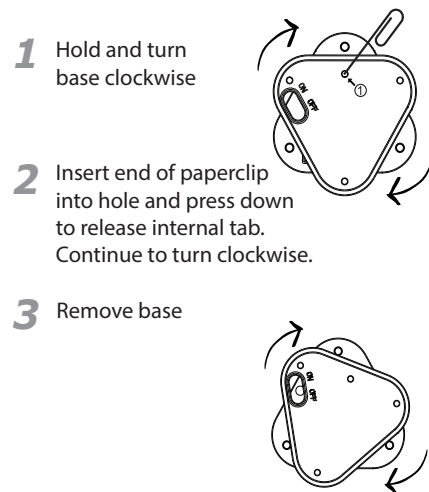

Quickstart Guide: LITTLE Candy Corn™

AbleNet®
www.ablenetinc.com

1 Overview

2 How To Use

3 Magnetic Mounting Option

PN 980-00003 - Rev. D (02/2020)

4 Screw Mounting Option

5 Changing The Battery

6 Changing The Battery Continued

7 Changing The Battery Continued

Guía de inicio rápido: LITTLE Candy Corn

AbleNet[®]
www.ablenetinc.com

1 Información general

2 Modo de uso

3 Opción de montaje magnético

PN 980-00003 - Rev. D (02/2020)

2 Verwendung

3 Magnet-Montageoption

PN 980-00003 - Rev. D (02/2020)

4 Schraub-Montageoption

5 Batterie wechseln

6 Batterie wechseln – Fortsetzung

7 Batterie wechseln – Fortsetzung

Guide de mise en route rapide : LITTLE Candy Corn