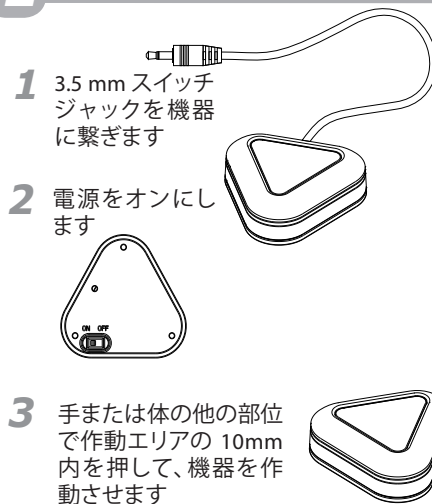

AbleNet[®]
www.ablenetinc.com

1 Vue d'ensemble

2 Mode d'utilisation

3 Option de montage magnétique

PN 980-00003 - Rev. D (02/2020)

4 Option de montage à vis

5 Remplacement de la batterie

6 Remplacement de la batterie, suite

7 Remplacement de la batterie, suite

クイックスタートガイド： キャンディコーン

AbleNet[®]
www.ablenetinc.com

1 概要

2 使い方

3 マグネット取付オプション

PN 980-00003 - Rev. D (02/2020)

4 ネジによる取付オプション