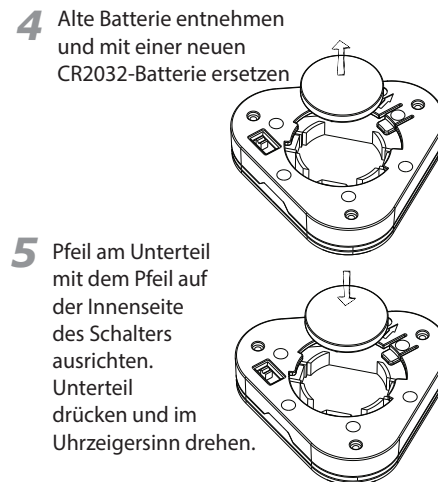

2 Verwendung

3 Magnet-Montageoption

PN 980-00003 - Rev. D (02/2020)

4 Schraub-Montageoption

5 Batterie wechseln

6 Batterie wechseln – Fortsetzung

7 Batterie wechseln – Fortsetzung

Guide de mise en route rapide : LITTLE Candy Corn

AbleNet[®]
www.ablenetinc.com

1 Vue d'ensemble

2 Mode d'utilisation

3 Option de montage magnétique

PN 980-00003 - Rev. D (02/2020)

4 Option de montage à vis

5 Remplacement de la batterie

6 Remplacement de la batterie, suite