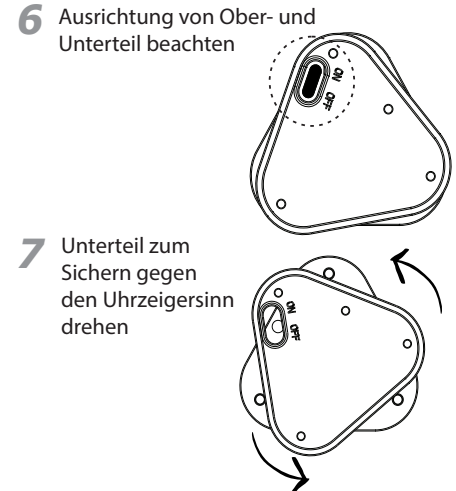

4 Opción de montaje con tornillo

5 Cambio de la batería

6 Cambio de la batería (continuación)

7 Cambio de la batería (continuación)

Schnellstart-Anleitung: LITTLE Candy Corn

AbleNet[®]
www.ablenetinc.com

1 Überblick

2 Verwendung

3 Magnet-Montageoption

PN 980-00003 - Rev. D (02/2020)

4 Schraub-Montageoption

5 Batterie wechseln

6 Batterie wechseln – Fortsetzung

7 Batterie wechseln – Fortsetzung

Guide de mise en route rapide : LITTLE Candy Corn

AbleNet[®]
www.ablenetinc.com

1 Vue d'ensemble

2 Mode d'utilisation

3 Option de montage magnétique

PN 980-00003 - Rev. D (02/2020)

4 Option de montage à vis

5 Remplacement de la batterie

6 Remplacement de la batterie, suite