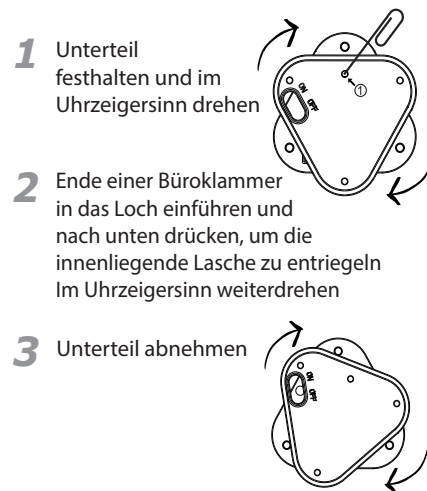

4 Opción de montaje con tornillo

5 Cambio de la batería

6 Cambio de la batería (continuación)

7 Cambio de la batería (continuación)

Schnellstart-Anleitung: LITTLE Candy Corn

AbleNet[®]
www.ablenetinc.com

1 Überblick

2 Verwendung

3 Magnet-Montageoption

PN 980-00003 - Rev. D (02/2020)

4 Schraub-Montageoption

5 Batterie wechseln

6 Batterie wechseln – Fortsetzung

7 Batterie wechseln – Fortsetzung

Guide de mise en route rapide : LITTLE Candy Corn

AbleNet[®]
www.ablenetinc.com

1 Vue d'ensemble

2 Mode d'utilisation

3 Option de montage magnétique

PN 980-00003 - Rev. D (02/2020)

4 Option de montage à vis

5 Remplacement de la batterie

6 Remplacement de la batterie, suite