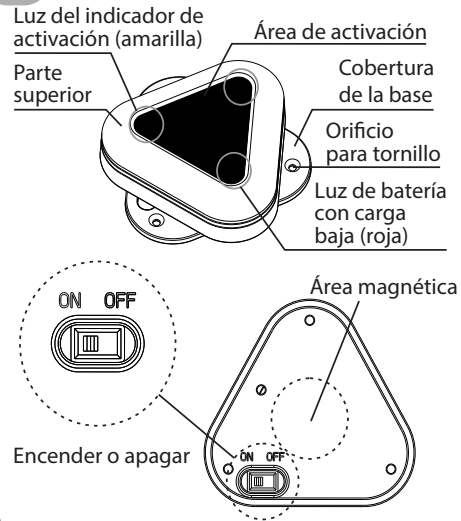

Quickstart Guide: LITTLE Candy Corn™

AbleNet®
www.ablenetinc.com

1 Overview

2 How To Use

3 Magnetic Mounting Option

PN 980-00003 - Rev. D (02/2020)

4 Screw Mounting Option

5 Changing The Battery

6 Changing The Battery Continued

7 Changing The Battery Continued

Guía de inicio rápido: LITTLE Candy Corn

AbleNet[®]
www.ablenetinc.com

1 Información general

2 Modo de uso

3 Opción de montaje magnético

PN 980-00003 - Rev. D (02/2020)

4 Opción de montaje con tornillo

5 Cambio de la batería

6 Cambio de la batería (continuación)

7 Cambio de la batería (continuación)

Schnellstart-Anleitung: LITTLE Candy Corn

AbleNet[®]
www.ablenetinc.com

1 Überblick

2 Verwendung

3 Magnet-Montageoption

PN 980-00003 - Rev. D (02/2020)

4 Schraub-Montageoption

5 Batterie wechseln

6 Batterie wechseln – Fortsetzung

7 Batterie wechseln – Fortsetzung

Guide de mise en route rapide : LITTLE Candy Corn