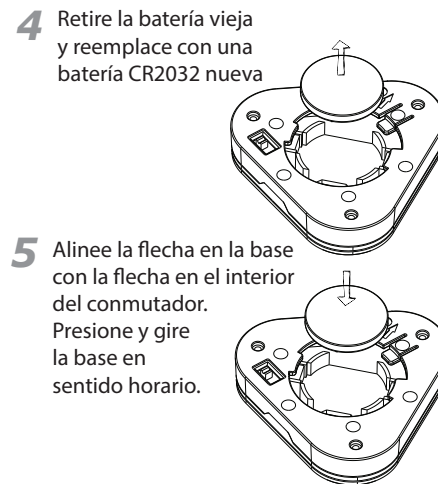

6 Cambio de la batería (continuación)