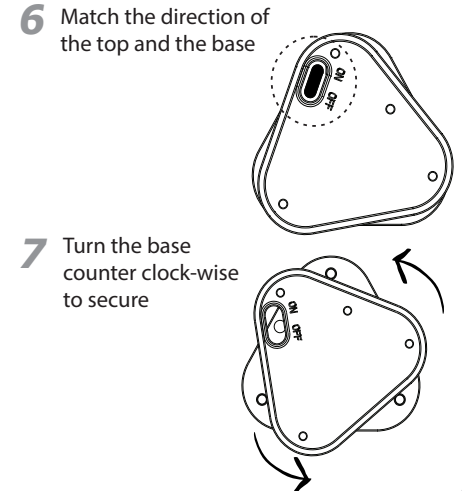

Quickstart Guide: LITTLE Candy Corn™

AbleNet®
www.ablenetinc.com

1 Overview

2 How To Use

3 Magnetic Mounting Option

PN 980-00003 - Rev. D (02/2020)

4 Screw Mounting Option

5 Changing The Battery

6 Changing The Battery Continued

7 Changing The Battery Continued

Guía de inicio rápido: LITTLE Candy Corn

AbleNet[®]
www.ablenetinc.com

1 Información general

2 Modo de uso

3 Opción de montaje magnético

PN 980-00003 - Rev. D (02/2020)

2 Verwendung

3 Magnet-Montageoption

PN 980-00003 - Rev. D (02/2020)

4 Schraub-Montageoption

5 Batterie wechseln

6 Batterie wechseln – Fortsetzung

7 Batterie wechseln – Fortsetzung

Guide de mise en route rapide : LITTLE Candy Corn