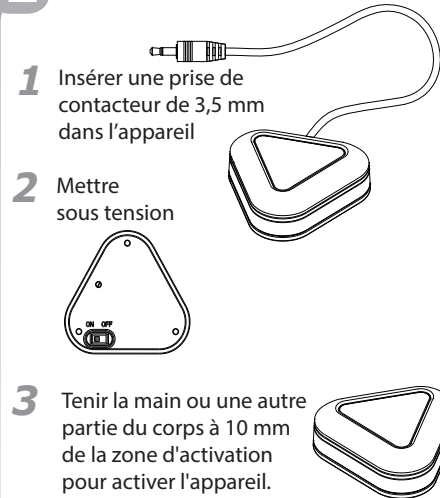

2 Verwendung

3 Magnet-Montageoption

PN 980-00003 - Rev. D (02/2020)

4 Schraub-Montageoption

5 Batterie wechseln

6 Batterie wechseln – Fortsetzung

7 Batterie wechseln – Fortsetzung

Guide de mise en route rapide : LITTLE Candy Corn

AbleNet[®]
www.ablenetinc.com

1 Vue d'ensemble

2 Mode d'utilisation

3 Option de montage magnétique

PN 980-00003 - Rev. D (02/2020)

4 Option de montage à vis

5 Remplacement de la batterie

6 Remplacement de la batterie, suite