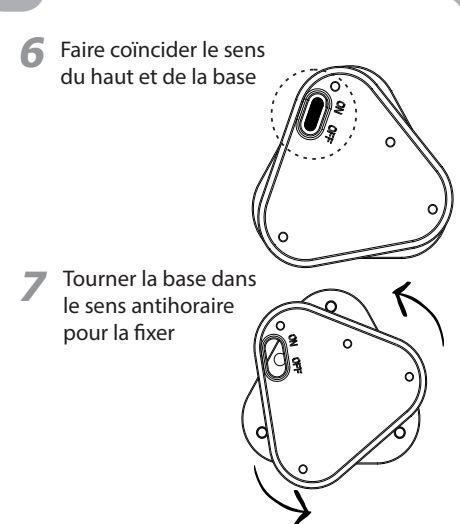

7 Remplacement de la batterie, suite