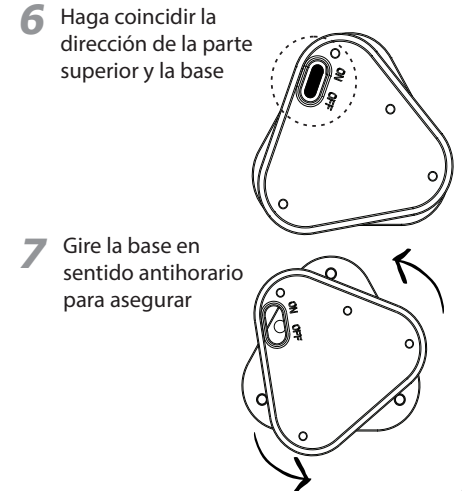

6 Changing The Battery Continued

7 Changing The Battery Continued

Guía de inicio rápido: LITTLE Candy Corn

AbleNet[®]
www.ablenetinc.com

1 Información general

2 Modo de uso

3 Opción de montaje magnético

PN 980-00003 - Rev. D (02/2020)

4 Opción de montaje con tornillo

5 Cambio de la batería

6 Cambio de la batería (continuación)

7 Cambio de la batería (continuación)

Schnellstart-Anleitung: LITTLE Candy Corn

AbleNet[®]
www.ablenetinc.com

1 Überblick

2 Verwendung

3 Magnet-Montageoption

PN 980-00003 - Rev. D (02/2020)

4 Schraub-Montageoption

5 Batterie wechseln

6 Batterie wechseln – Fortsetzung

7 Batterie wechseln – Fortsetzung

Guide de mise en route rapide : LITTLE Candy Corn