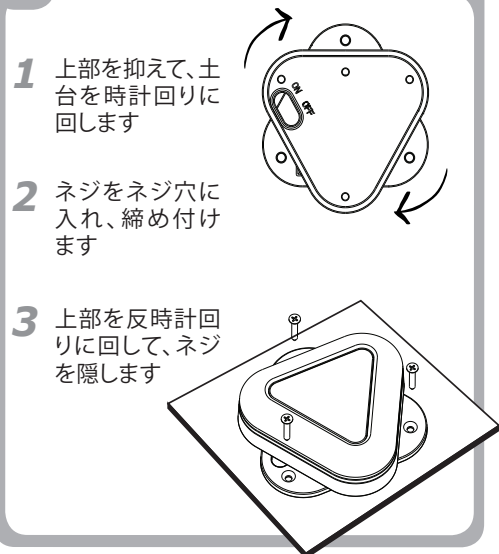

2 Verwendung

3 Magnet-Montageoption

PN 980-00003 - Rev. D (02/2020)

4 Schraub-Montageoption

5 Batterie wechseln

6 Batterie wechseln – Fortsetzung

7 Batterie wechseln – Fortsetzung

Guide de mise en route rapide : LITTLE Candy Corn

AbleNet[®]
www.ablenetinc.com

1 Vue d'ensemble

2 Mode d'utilisation

3 Option de montage magnétique

PN 980-00003 - Rev. D (02/2020)

4 Option de montage à vis

5 Remplacement de la batterie

6 Remplacement de la batterie, suite

7 Remplacement de la batterie, suite

クイックスタートガイド： キャンディコーン

AbleNet[®]
www.ablenetinc.com

1 概要

2 使い方

3 マグネット取付オプション

PN 980-00003 - Rev. D (02/2020)

4 ネジによる取付オプション