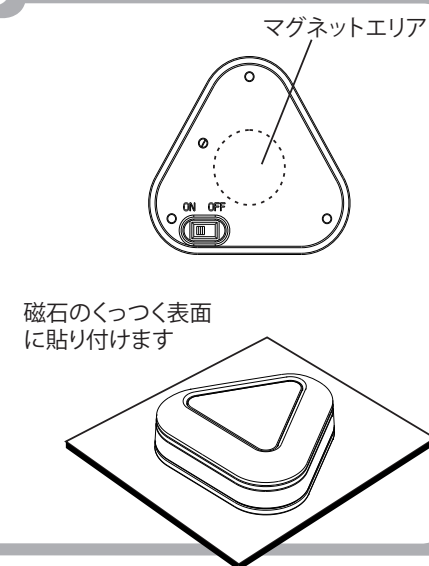

2 Verwendung

3 Magnet-Montageoption

PN 980-00003 - Rev. D (02/2020)

4 Schraub-Montageoption

5 Batterie wechseln

6 Batterie wechseln – Fortsetzung

7 Batterie wechseln – Fortsetzung

Guide de mise en route rapide : LITTLE Candy Corn

AbleNet[®]
www.ablenetinc.com

1 Vue d'ensemble

2 Mode d'utilisation

3 Option de montage magnétique

PN 980-00003 - Rev. D (02/2020)

4 Option de montage à vis

5 Remplacement de la batterie

6 Remplacement de la batterie, suite

7 Remplacement de la batterie, suite

クイックスタートガイド： キャンディコーン

AbleNet[®]
www.ablenetinc.com

1 概要

2 使い方

3 マグネット取付オプション

PN 980-00003 - Rev. D (02/2020)

4 ネジによる取付オプション