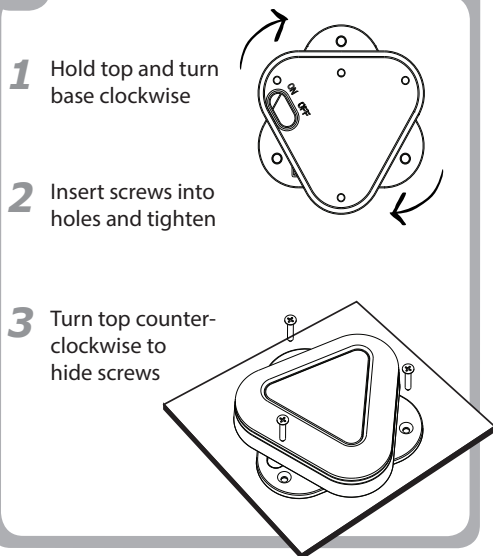

Quickstart Guide: LITTLE Candy Corn™

AbleNet®
www.ablenetinc.com

1 Overview

2 How To Use

3 Magnetic Mounting Option

PN 980-00003 - Rev. D (02/2020)

4 Screw Mounting Option

5 Changing The Battery

6 Changing The Battery Continued

7 Changing The Battery Continued

Guía de inicio rápido: LITTLE Candy Corn

AbleNet[®]
www.ablenetinc.com

1 Información general

2 Modo de uso

3 Opción de montaje magnético

PN 980-00003 - Rev. D (02/2020)

2 Verwendung

3 Magnet-Montageoption

PN 980-00003 - Rev. D (02/2020)

4 Schraub-Montageoption

5 Batterie wechseln

6 Batterie wechseln – Fortsetzung

7 Batterie wechseln – Fortsetzung

Guide de mise en route rapide : LITTLE Candy Corn