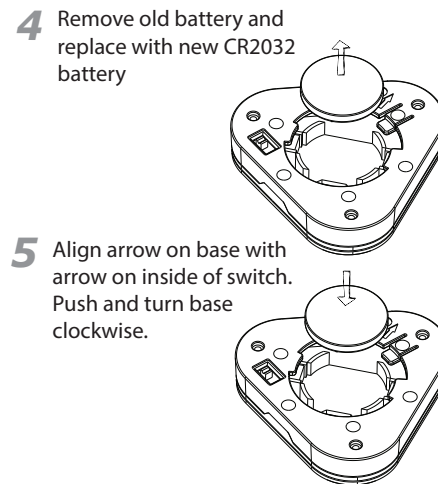

Quickstart Guide: LITTLE Candy Corn™

AbleNet®
www.ablenetinc.com

1 Overview

2 How To Use

3 Magnetic Mounting Option

PN 980-00003 - Rev. D (02/2020)

4 Screw Mounting Option

5 Changing The Battery

6 Changing The Battery Continued

7 Changing The Battery Continued

Guía de inicio rápido: LITTLE Candy Corn

AbleNet[®]
www.ablenetinc.com

1 Información general

2 Modo de uso

3 Opción de montaje magnético

PN 980-00003 - Rev. D (02/2020)

2 Verwendung

3 Magnet-Montageoption

PN 980-00003 - Rev. D (02/2020)

4 Schraub-Montageoption

5 Batterie wechseln

6 Batterie wechseln – Fortsetzung

7 Batterie wechseln – Fortsetzung

Guide de mise en route rapide : LITTLE Candy Corn