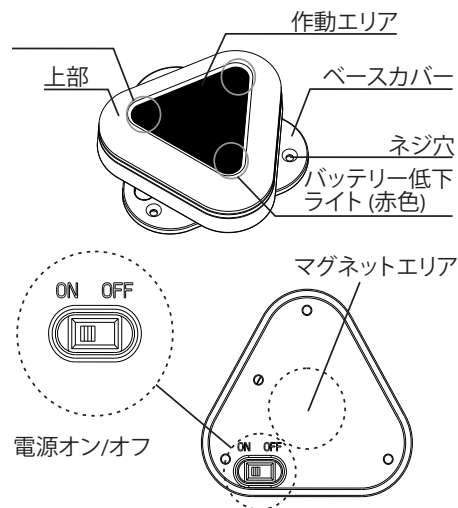

2 Verwendung

3 Magnet-Montageoption

PN 980-00003 - Rev. D (02/2020)

4 Schraub-Montageoption

5 Batterie wechseln

6 Batterie wechseln – Fortsetzung

7 Batterie wechseln – Fortsetzung

Guide de mise en route rapide : LITTLE Candy Corn

AbleNet[®]
www.ablenetinc.com

1 Vue d'ensemble

2 Mode d'utilisation

3 Option de montage magnétique

PN 980-00003 - Rev. D (02/2020)

4 Option de montage à vis

5 Remplacement de la batterie

6 Remplacement de la batterie, suite

7 Remplacement de la batterie, suite

クイックスタートガイド： キャンディコーン

AbleNet[®]
www.ablenetinc.com

1 概要

2 使い方

3 マグネット取付オプション

PN 980-00003 - Rev. D (02/2020)

4 ネジによる取付オプション