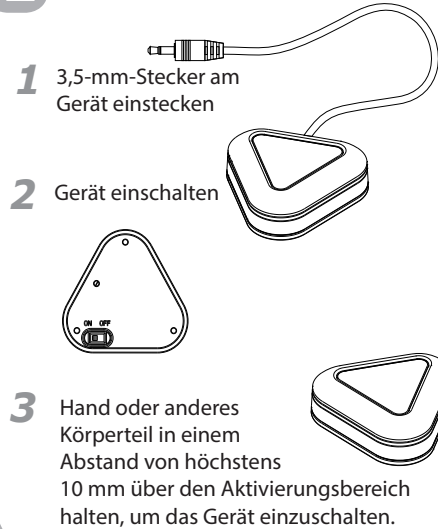

6 Changing The Battery Continued

7 Changing The Battery Continued

Guía de inicio rápido: LITTLE Candy Corn

AbleNet[®]
www.ablenetinc.com

1 Información general

2 Modo de uso

3 Opción de montaje magnético

PN 980-00003 - Rev. D (02/2020)

4 Opción de montaje con tornillo

5 Cambio de la batería

6 Cambio de la batería (continuación)

7 Cambio de la batería (continuación)

Schnellstart-Anleitung: LITTLE Candy Corn

AbleNet[®]
www.ablenetinc.com

1 Überblick

2 Verwendung

3 Magnet-Montageoption

PN 980-00003 - Rev. D (02/2020)

4 Schraub-Montageoption

5 Batterie wechseln

6 Batterie wechseln – Fortsetzung

7 Batterie wechseln – Fortsetzung

Guide de mise en route rapide : LITTLE Candy Corn