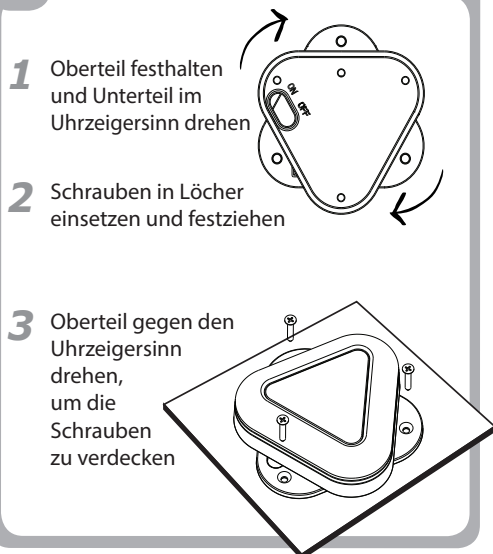

4 Opción de montaje con tornillo

5 Cambio de la batería

6 Cambio de la batería (continuación)

7 Cambio de la batería (continuación)

Schnellstart-Anleitung: LITTLE Candy Corn

AbleNet[®]
www.ablenetinc.com

1 Überblick

2 Verwendung

3 Magnet-Montageoption

PN 980-00003 - Rev. D (02/2020)

4 Schraub-Montageoption

5 Batterie wechseln

6 Batterie wechseln – Fortsetzung

7 Batterie wechseln – Fortsetzung

Guide de mise en route rapide : LITTLE Candy Corn

AbleNet[®]
www.ablenetinc.com

1 Vue d'ensemble

2 Mode d'utilisation

3 Option de montage magnétique

PN 980-00003 - Rev. D (02/2020)

4 Option de montage à vis

5 Remplacement de la batterie

6 Remplacement de la batterie, suite