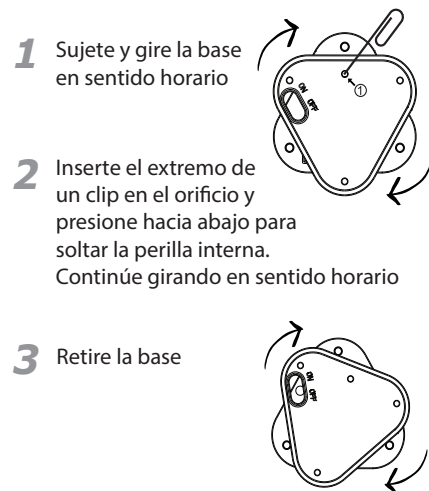

5 Cambio de la batería