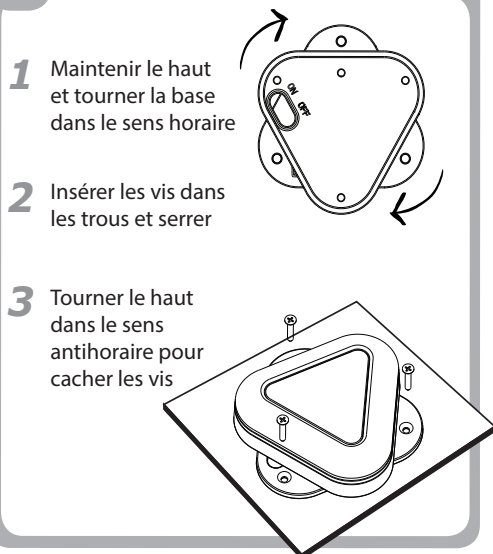

2 Verwendung

3 Magnet-Montageoption

PN 980-00003 - Rev. D (02/2020)

4 Schraub-Montageoption

5 Batterie wechseln

6 Batterie wechseln – Fortsetzung

7 Batterie wechseln – Fortsetzung

Guide de mise en route rapide : LITTLE Candy Corn

AbleNet[®]
www.ablenetinc.com

1 Vue d'ensemble

2 Mode d'utilisation

3 Option de montage magnétique

PN 980-00003 - Rev. D (02/2020)

4 Option de montage à vis

5 Remplacement de la batterie

6 Remplacement de la batterie, suite