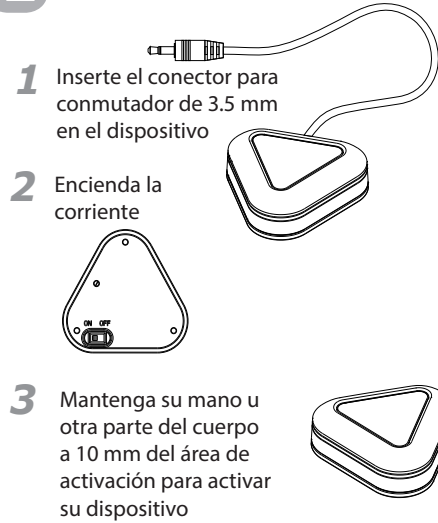

Quickstart Guide: LITTLE Candy Corn™

AbleNet®
www.ablenetinc.com

1 Overview

2 How To Use

3 Magnetic Mounting Option

PN 980-00003 - Rev. D (02/2020)

4 Screw Mounting Option

5 Changing The Battery

6 Changing The Battery Continued

7 Changing The Battery Continued

Guía de inicio rápido: LITTLE Candy Corn

AbleNet[®]
www.ablenetinc.com

1 Información general

2 Modo de uso

3 Opción de montaje magnético

PN 980-00003 - Rev. D (02/2020)

2 Verwendung

3 Magnet-Montageoption

PN 980-00003 - Rev. D (02/2020)

4 Schraub-Montageoption

5 Batterie wechseln

6 Batterie wechseln – Fortsetzung

7 Batterie wechseln – Fortsetzung

Guide de mise en route rapide : LITTLE Candy Corn