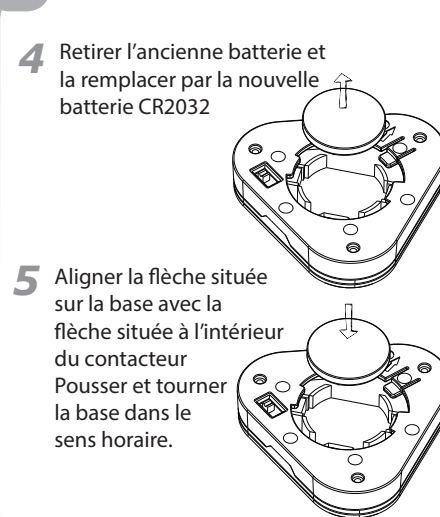

2 Verwendung

3 Magnet-Montageoption

PN 980-00003 - Rev. D (02/2020)

4 Schraub-Montageoption

5 Batterie wechseln

6 Batterie wechseln – Fortsetzung

7 Batterie wechseln – Fortsetzung

Guide de mise en route rapide : LITTLE Candy Corn

AbleNet[®]
www.ablenetinc.com

1 Vue d'ensemble

2 Mode d'utilisation

3 Option de montage magnétique

PN 980-00003 - Rev. D (02/2020)

4 Option de montage à vis

5 Remplacement de la batterie

6 Remplacement de la batterie, suite