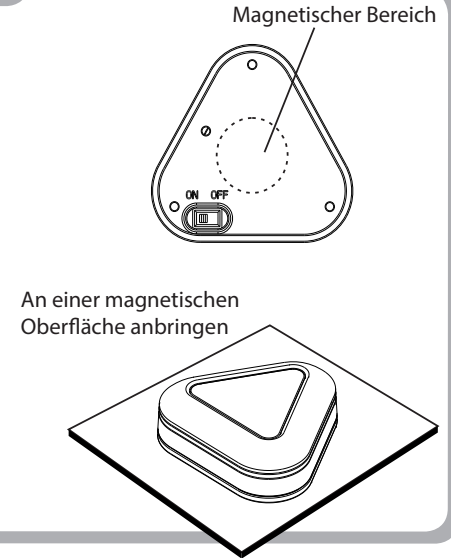

6 Changing The Battery Continued

7 Changing The Battery Continued

Guía de inicio rápido: LITTLE Candy Corn

AbleNet[®]
www.ablenetinc.com

1 Información general

2 Modo de uso

3 Opción de montaje magnético

PN 980-00003 - Rev. D (02/2020)

4 Opción de montaje con tornillo

5 Cambio de la batería

6 Cambio de la batería (continuación)

7 Cambio de la batería (continuación)

Schnellstart-Anleitung: LITTLE Candy Corn

AbleNet[®]
www.ablenetinc.com

1 Überblick

2 Verwendung

3 Magnet-Montageoption

PN 980-00003 - Rev. D (02/2020)

4 Schraub-Montageoption

5 Batterie wechseln

6 Batterie wechseln – Fortsetzung

7 Batterie wechseln – Fortsetzung

Guide de mise en route rapide : LITTLE Candy Corn